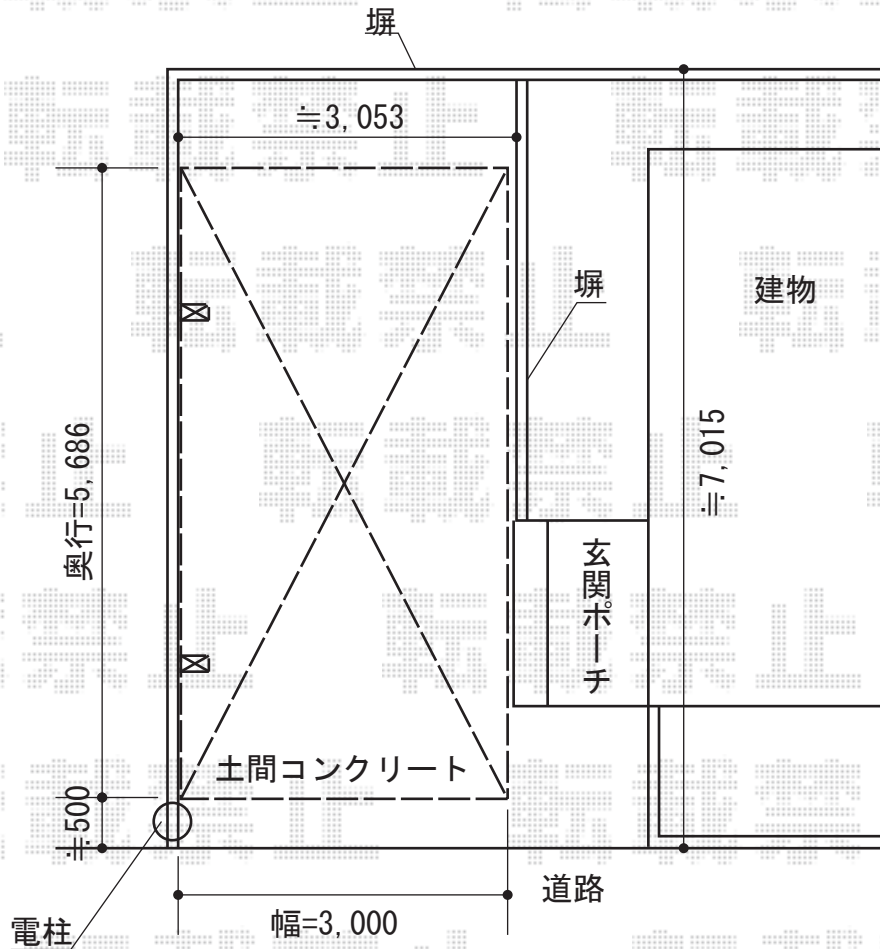

カーブポートシグマIII 積雪～30cm対応

トステム カーブポートシグマIII 積雪～30cm対応

幅=3,000mm

奥行=5,686mm

色：シャイングレー

屋根材：①ガリレポリカ（クリアマット/すりガラス調）

②熱線吸収アクアポリカーボネート（ライトブルー）

柱仕様：ロング柱23仕様（有効高 約2,304mm）