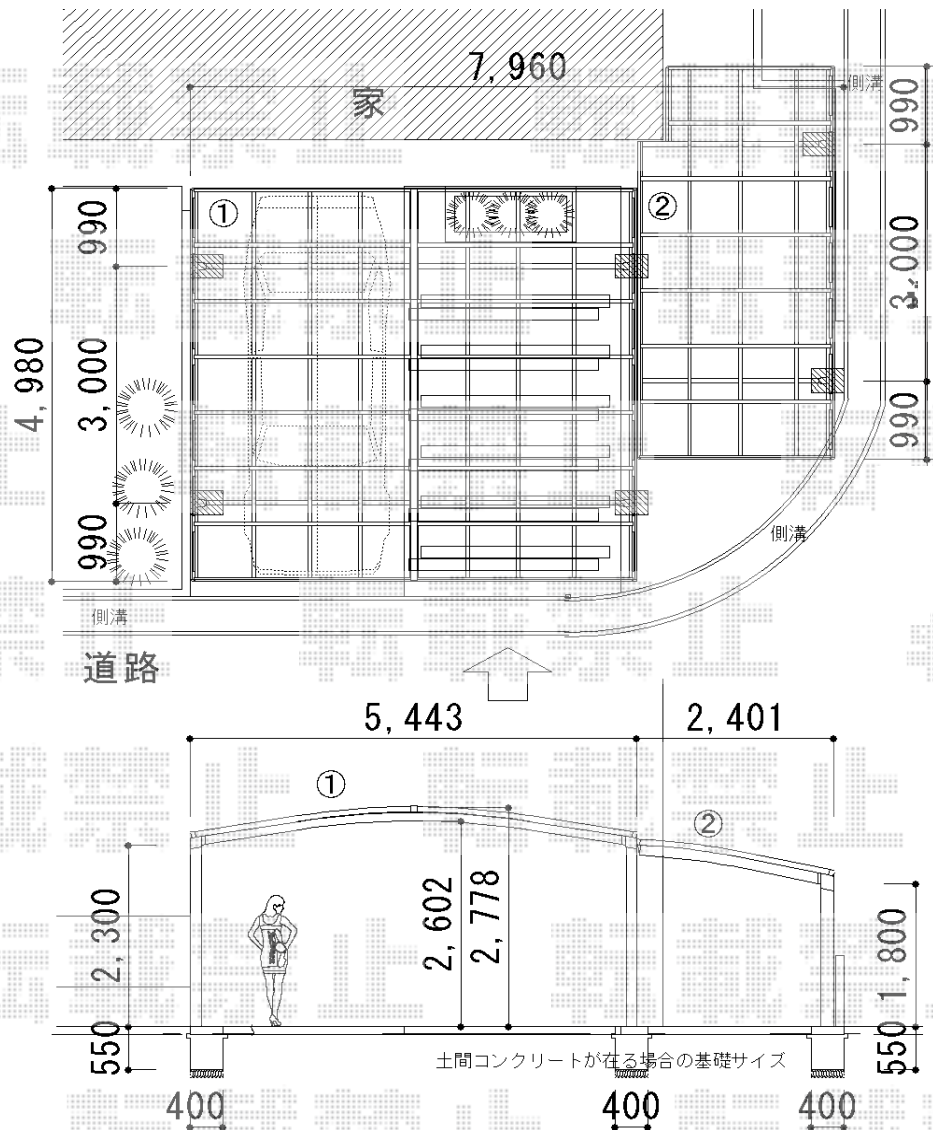

- ① カーポートシグマⅢ 幅5443 奥行4980
- ② カーポートシグマⅢ 幅2401 奥行4980

トステム 【ワイド】カーポートシグマⅢ ワイド 積雪～30cm対応
 幅=5,443mm
 奥行=4,980mm
 色：ホワイト
 屋根材：ガリレポリカ（クリアマット/すりガラス調）
 柱仕様：ロング柱23仕様（有効高 約2,300mm）

トステム 【1台用】カーポートシグマⅢ 積雪～30cm対応
 幅=2,401mm
 奥行=4,980mm
 色：ホワイト
 屋根材：ガリレポリカ（クリアマット/すりガラス調）
 柱仕様：標準柱仕様（有効高 約1,800mm）
 追加部材：前枠セット

側面図

現場状況や作図制限により概略図の内容と多少の違いが生じることがございます。
 施工時は、現場優先とさせて頂きたく思いますので、お立会い頂き、
 最終のご指示のほど、何卒、宜しくお願い致します。