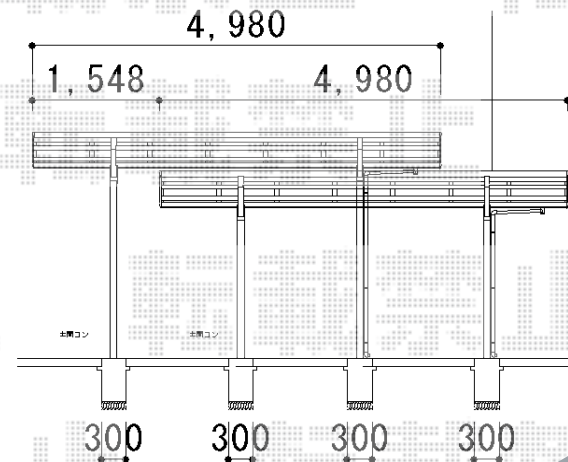

- ① カーポートシグマⅢ 幅5443 奥行4980
- ② カーポートシグマⅢ 幅2401 奥行4980

トステム 【ワイド】カーポートシグマⅢ ワイド 積雪～30cm対応
 幅=5,443mm
 奥行=4,980mm
 色：ホワイト
 屋根材：ガリレポリカ（クリアマット/すりガラス調）
 柱仕様：ロング柱23仕様（有効高 約2,300mm）

トステム 【1台用】カーポートシグマⅢ 積雪～30cm対応
 幅=2,401mm
 奥行=4,980mm
 色：ホワイト
 屋根材：ガリレポリカ（クリアマット/すりガラス調）
 柱仕様：標準柱仕様（有効高 約1,800mm）
 追加部材：前枠セット

側面図

現場状況や作図制限により概略図の内容と多少の違いが生じることがございます。
 施工時は、現場優先とさせて頂きたく思いますので、お立会い頂き、
 最終のご指示のほど、何卒、宜しくお願い致します。