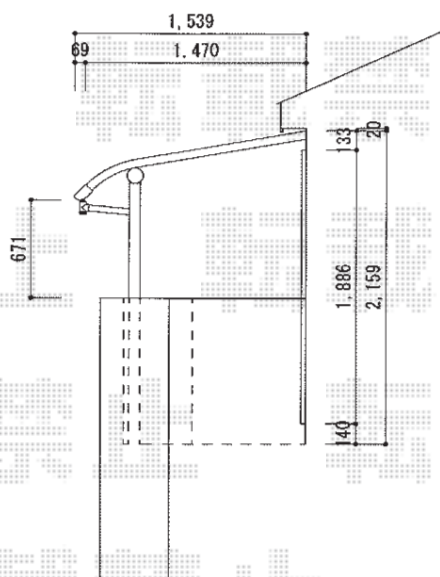

ヴェクターテラス R型 屋根タイプ 単体 積雪～20cm対応

YKK AP ヴェクターテラス R型 屋根タイプ 単体 積雪～20cm対応
間口=関東間2間 (柱芯々3,358mm 屋根幅3,670mm)
出幅=5尺 (1,470mm)
色 : ホワイト
屋根材 : ポリカーボネート (トーマイマツ/すりガラス調)
柱仕様 : 柱奥行移動タイプ (柱2本)
施工方法 : 下止め
躯体式バルコニー取付部品 : Bタイプ/中間用×2