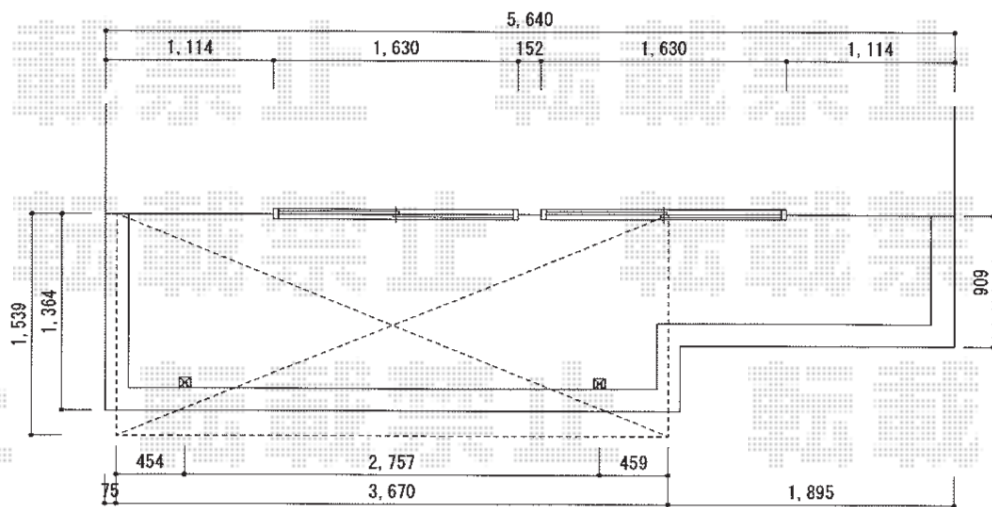

ヴェクターテラス R型 屋根タイプ 単体 積雪～20cm対応

YKK AP ヴェクターテラス R型 屋根タイプ 単体 積雪～20cm対応
間口=関東間2間 (柱芯々3,358mm 屋根幅3,670mm)
出幅=5尺 (1,470mm)
色 : ホワイト
屋根材 : ポリカーボネート (トーマイマツ/すりガラス調)
柱仕様 : 柱奥行移動タイプ (柱2本)
施工方法 : 下止め
躯体式バルコニー取付部品 : Bタイプ/中間用×2

現場状況や作図制限により概略図の内容と多少の違いが生じることがございます。
施工時は、現場優先とさせて頂きたく思いますので、お立会い頂き、
最終のご指示のほど、何卒、宜しくお願い致します。

EX-SHOP
HTTP://WWW.EX-SHOP.NET

担当：秋山

全ての著作権は、エクスショップに帰属します。当社とのお取引目的外の使用・複製・転載禁止となっております。