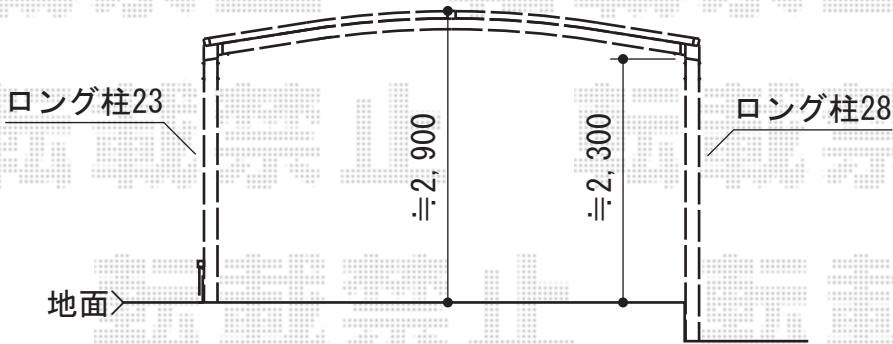

テールポートシグマⅢ ワイド 積雪～30cm対応

トステム テールポートシグマⅢ ワイド 積雪～30cm対応  
 幅=5,432mm  
 奥行=5,686mm  
 色：オータムブラウン  
 屋根材：熱線吸収ポリカーボネート（ライトブルーマット調）  
 柱仕様：ロング柱23仕様（有効高 約2,300mm）×2本  
 +ロング柱28仕様（有効高 約2,800mm）×2本+縦樋（L=1,000mm）×2