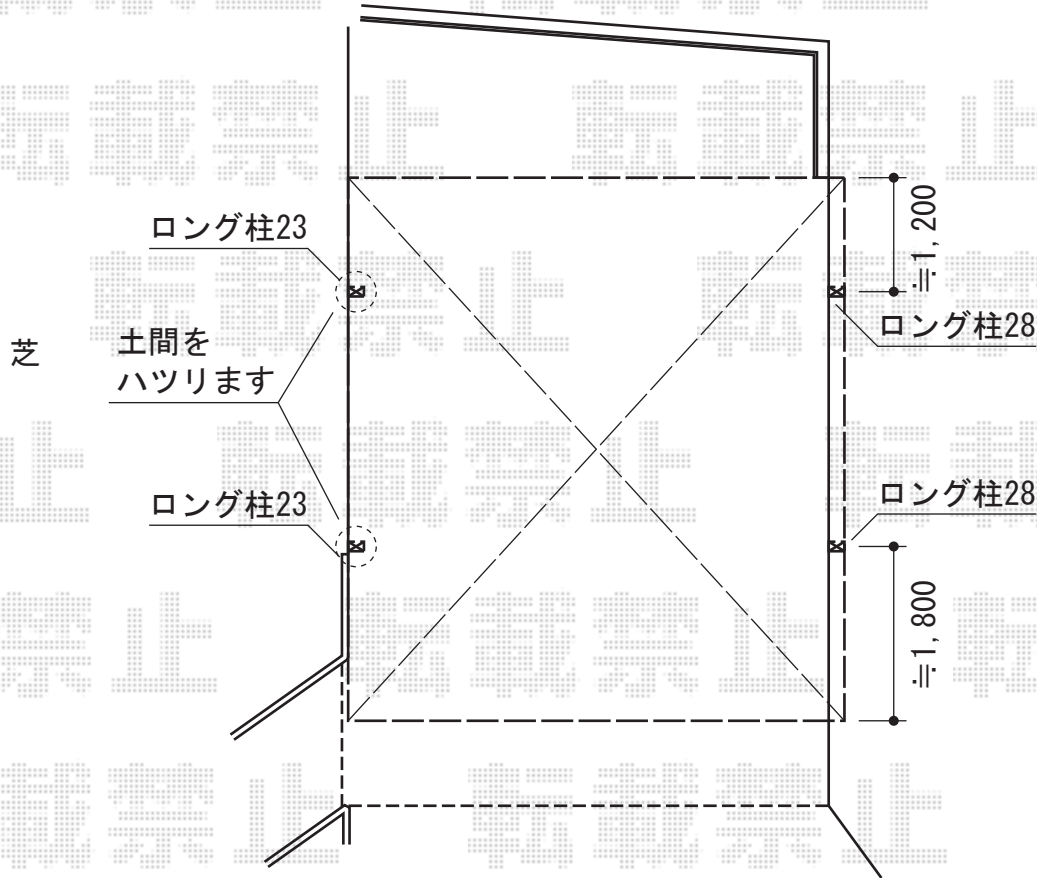

テールポートシグマⅢ ワイド 積雪～30cm対応

トステム テールポートシグマⅢ ワイド 積雪～30cm対応  
 幅=5,432mm  
 奥行=5,686mm  
 色：オータムブラウン  
 屋根材：熱線吸収ポリカーボネート（ライトブルーマット調）  
 柱仕様：ロング柱23仕様（有効高 約2,300mm）×2本  
 +ロング柱28仕様（有効高 約2,800mm）×2本+縦樋（L=1,000mm）×2