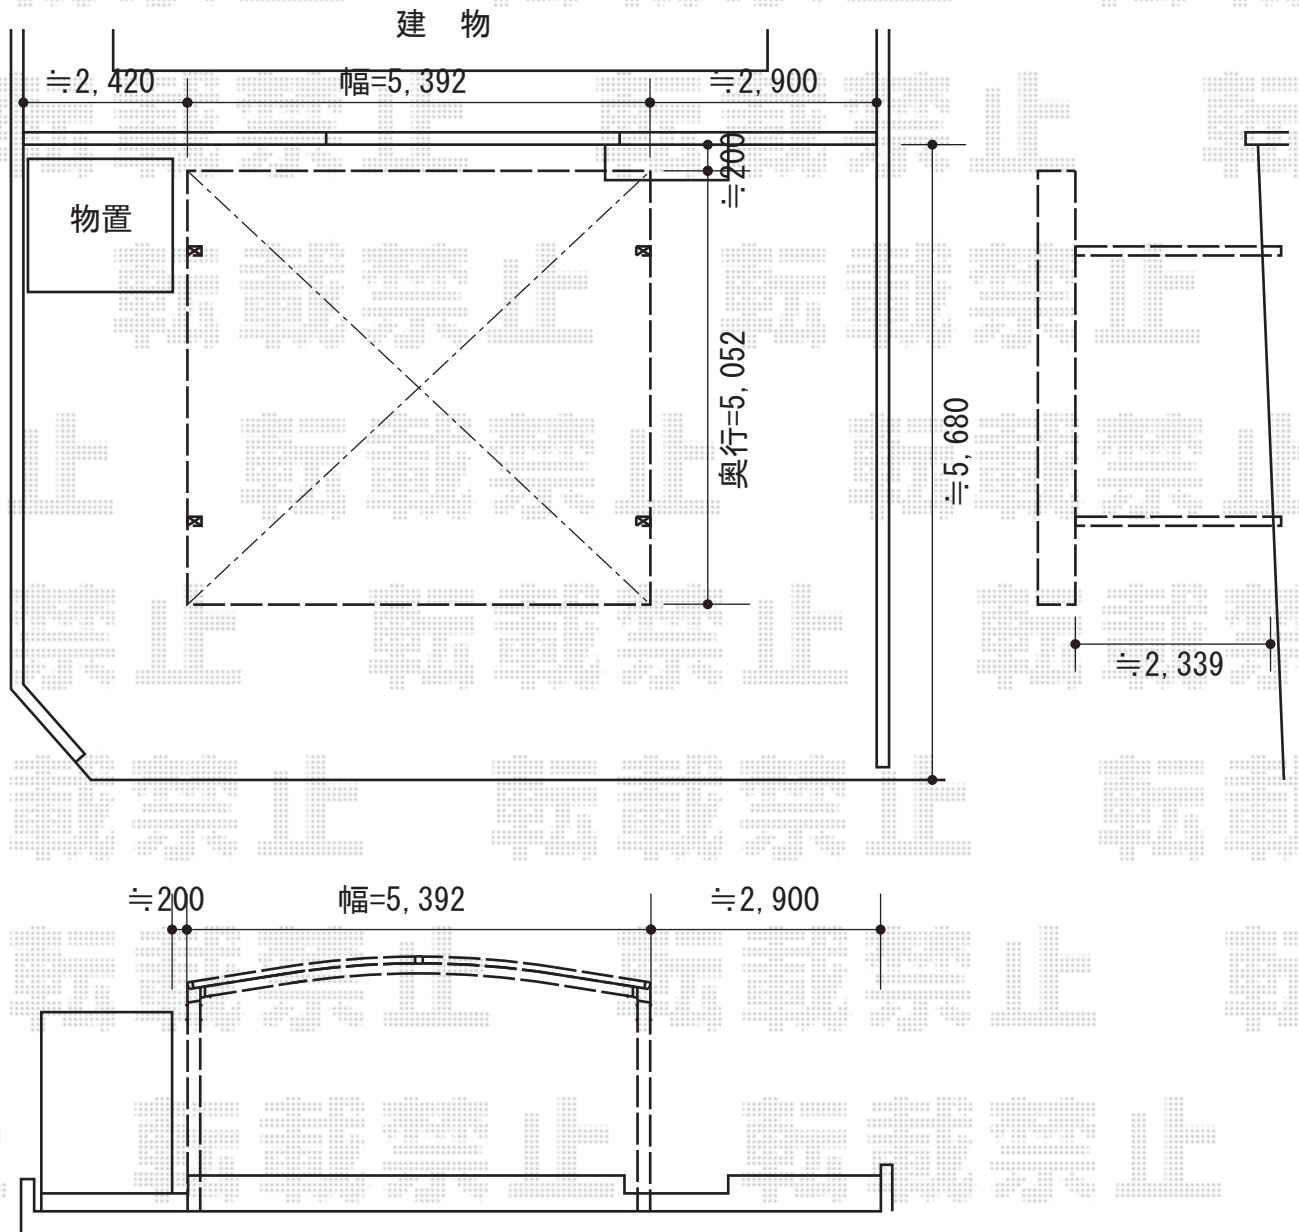

プレシオSPORT ワイド 積雪～20cm対応

Value Select プレシオSPORT ワイド 積雪～20cm対応
幅=5,392mm
奥行=5,052mm
色：ノーブルステン
屋根材：ポリカーボネート（スカイブルー）
柱仕様：ハイルーフ仕様（有効高 約2,250mm）

現場状況や作図制限により概略図の内容と多少の違いが生じることがございます。
施工時は、現場優先とさせて頂きたく思いますので、お立会い頂き、
最終のご指示のほど、何卒、宜しくお願い致します。