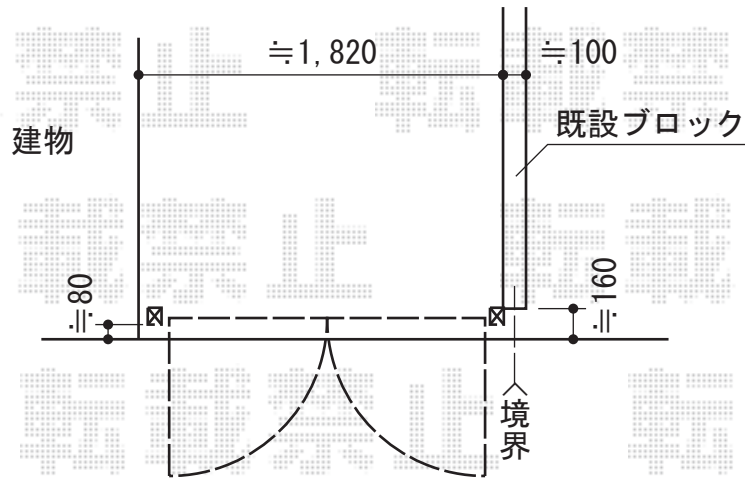

プリレオ R2型 両開き 柱使用

TOEX プリレオ R2型 両開き 柱使用
扉1枚 (W×H) = (800・800×1,200mm)
色：マイルドブラック
錠：シリンダーRD錠
開き：外開き
追加部材：外開き用持ち送り

現場状況や作図制限により概略図の内容と多少の違いが生じることがございます。
施工時は、現場優先とさせて頂きたく思いますので、お立会い頂き、
最終のご指示のほど、何卒、宜しくお願い致します。