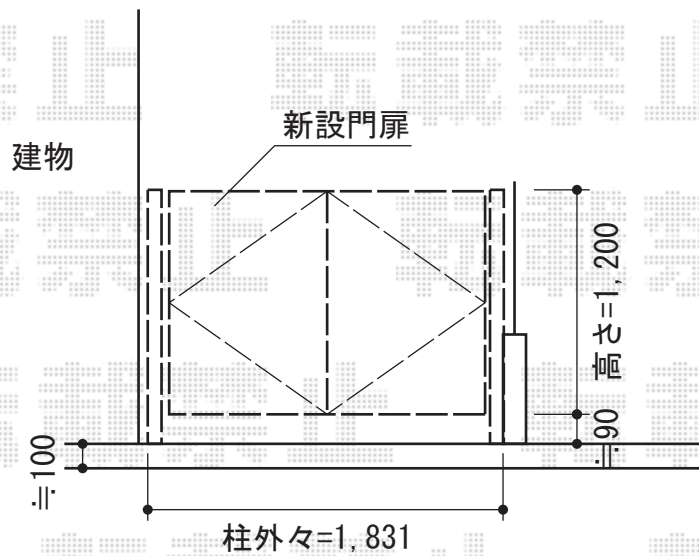

プリレオ R2型 両開き 柱使用

TOEX プリレオ R2型 両開き 柱使用
扉1枚 (W×H) = (800・800×1,200mm)
色：マイルドブラック
錠：シリンダーRD錠
開き：外開き
追加部材：外開き用持ち送り

現場状況や作図制限により概略図の内容と多少の違いが生じることがございます。
施工時は、現場優先とさせて頂きたく思いますので、お立会い頂き、
最終のご指示のほど、何卒、宜しくお願い致します。