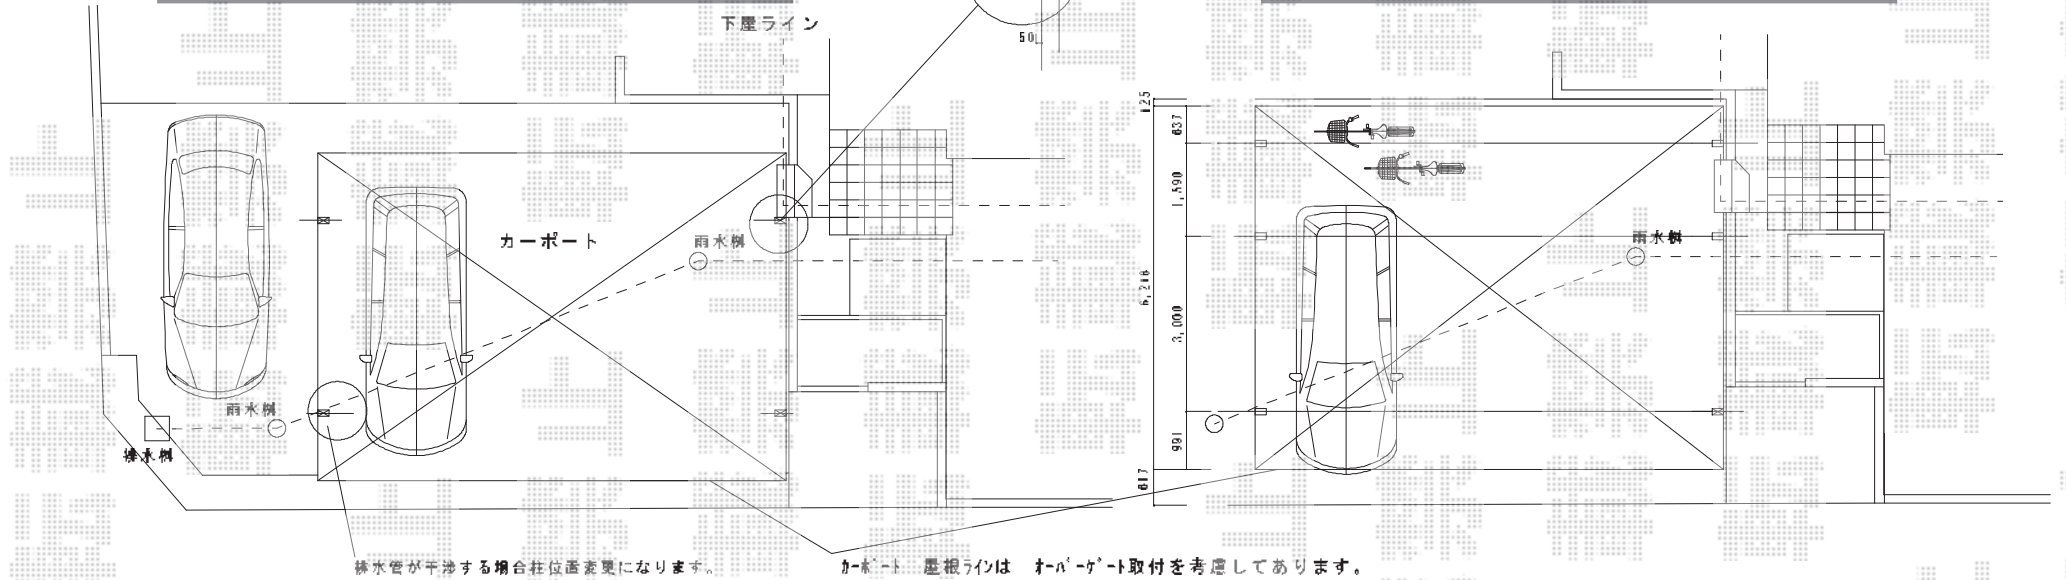

リベルポートシグマIII 3台用 積雪～30cm対応

トステム リベルポートシグマIII 3台用 積雪～30cm対応
 幅=8,008mm
 奥行=5,600mm
 色：シャイングレー
 屋根材：熱線吸収ポリカーボネート（ライトブルーマット調）
 柱仕様：柱4本/ロング柱23仕様（有効高 約2,300mm）

トステム リベルポートシグマIII 3台用 延長 積雪～30cm対応
 幅=8,008mm
 奥行=6,218mm
 色：シャイングレー
 屋根材：熱線吸収ポリカーボネート（ライトブルーマット調）
 柱仕様：柱6本/ロング柱23仕様（有効高 約2,300mm）