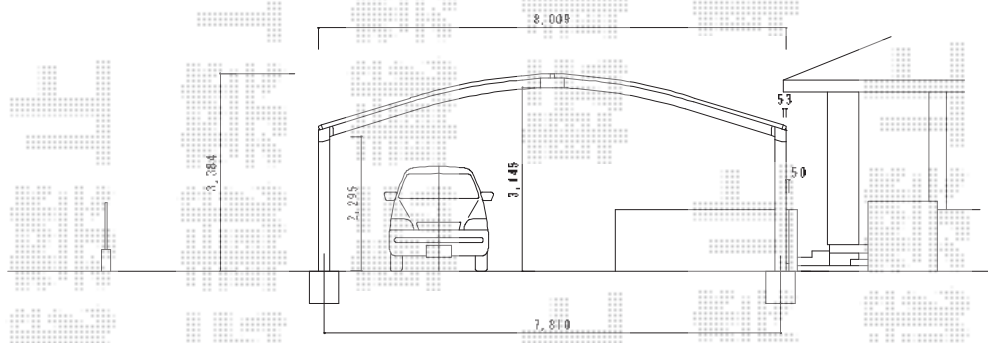

リベルポートシグマIII 3台用 積雪～30cm対応

トステム リベルポートシグマIII 3台用 積雪～30cm対応
 幅=8,008mm
 奥行=5,600mm
 色：シャイングレー
 屋根材：熱線吸収ポリカーボネート（ライトブルーマット調）
 柱仕様：柱4本/ロング柱23仕様（有効高 約2,300mm）

トステム リベルポートシグマIII 3台用 延長 積雪～30cm対応
 幅=8,008mm
 奥行=6,218mm
 色：シャイングレー
 屋根材：熱線吸収ポリカーボネート（ライトブルーマット調）
 柱仕様：柱6本/ロング柱23仕様（有効高 約2,300mm）