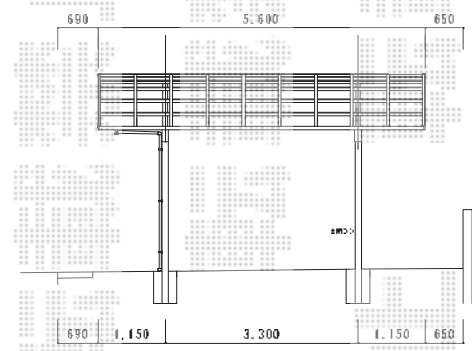

リベルポートシグマIII 3台用 積雪～30cm対応

トステム リベルポートシグマIII 3台用 積雪～30cm対応
 幅=8,008mm
 奥行=5,600mm
 色：シャイングレー
 屋根材：熱線吸収ポリカーボネート（ライトブルーマット調）
 柱仕様：柱4本/ロング柱23仕様（有効高 約2,300mm）

トステム リベルポートシグマIII 3台用 延長 積雪～30cm対応
 幅=8,008mm
 奥行=6,218mm
 色：シャイングレー
 屋根材：熱線吸収ポリカーボネート（ライトブルーマット調）
 柱仕様：柱6本/ロング柱23仕様（有効高 約2,300mm）