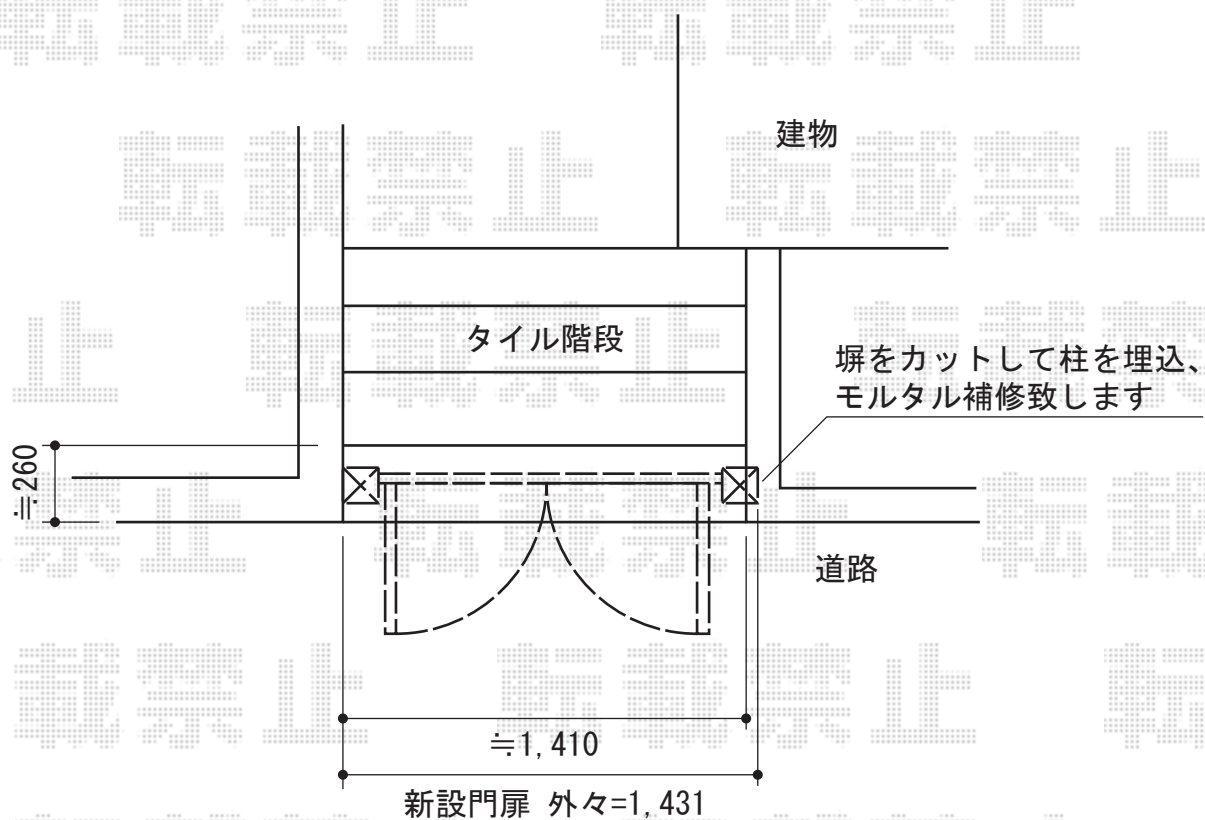

キャストグレード エレナ 両開き 柱使用

TOEX キャスグレード エレナ 両開き 柱使用
扉1枚 (W×H) = (600・600×1,050mm)
色：マイルドブラック (把手：ライトゴールド)
錠：キャストィナB錠
開き：外開き
追加部材：外開き用持ち送り

現場状況や作図制限により概略図の内容と多少の違いが生じることがございます。
施工時は、現場優先とさせて頂きたく思いますので、お立会い頂き、
最終のご指示のほど、何卒、宜しくお願い致します。