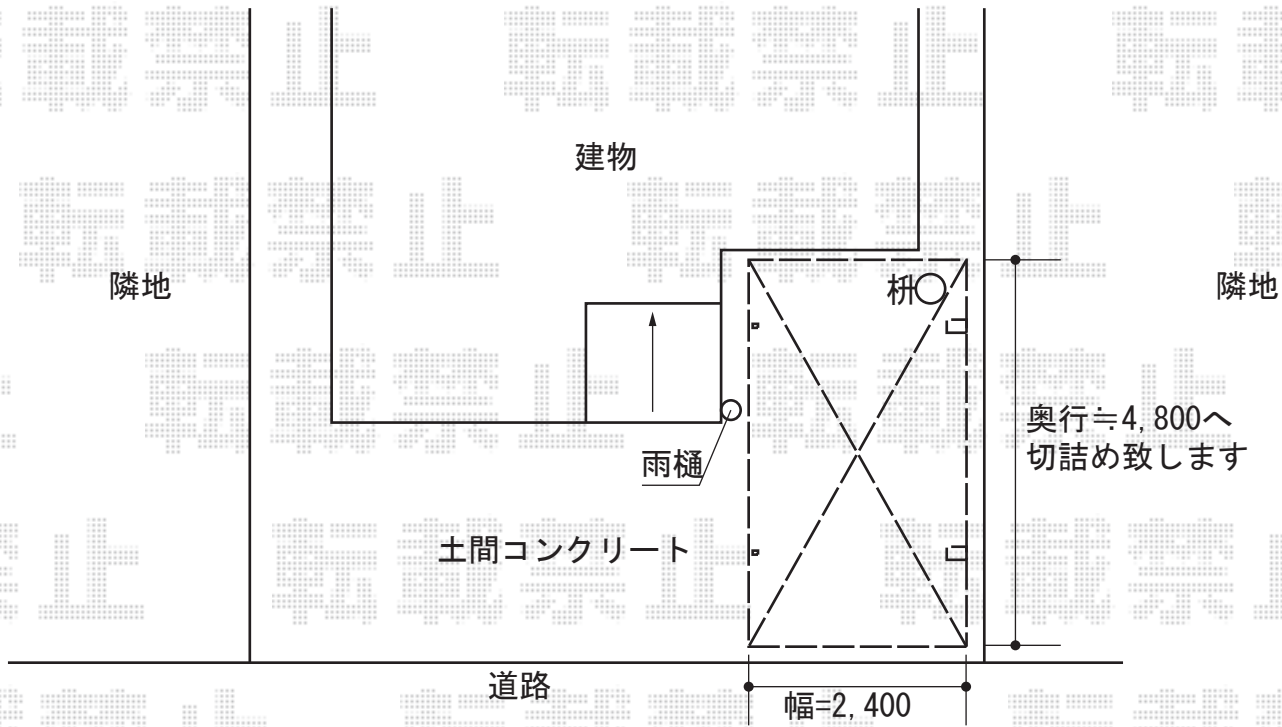

# プレシオSPORT 積雪～20cm対応

①・②Value Select プレシオSPORT 積雪～20cm対応  
幅=2,400mm  
奥行=5,052mm  
色：チャコールブラック  
屋根材：ポリカーボネート（スカイブルー）  
柱仕様：標準柱仕様（有効高 約1,800mm）

①・②Value Select サイドパネル（①1段/②2段）  
高さ=①836mm  
②1,673mm

色：チャコールブラック  
パネル材：ポリカーボネート（スカイブルー）

①・②Value Select 着脱式補助柱 2本入り  
色：チャコールブラック

現場状況や作図制限により概略図の内容と多少の違いが生じることがございます。  
施工時は、現場優先とさせて頂きたく思いますので、お立会い頂き、  
最終のご指示のほど、何卒、宜しくお願い致します。

EX-SHOP  
HTTP://WWW.EX-SHOP.NET

担当：永田