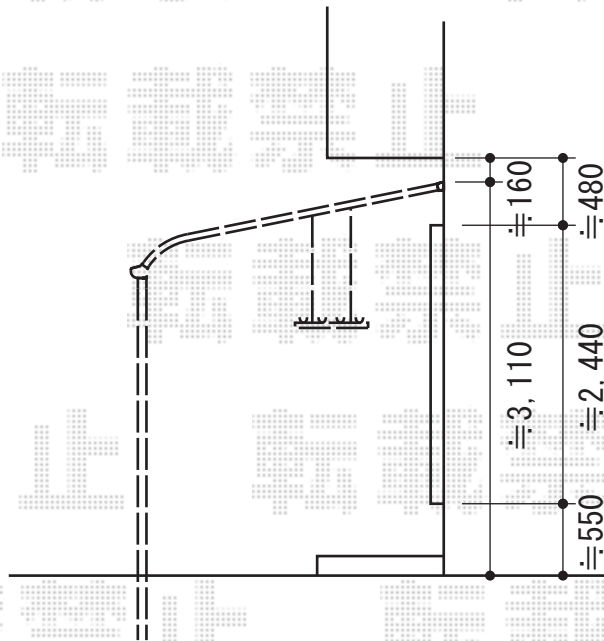

ライザーテラスII R型 テラスタイプ 単体 積雪～20cm対応

施工に際して、
オプション：物干しの
取付位置・高さの
ご確認を頂けますよう、
お願い致します

トステム ライザーテラスII R型 テラスタイプ 単体
積雪～20cm対応
間口=メ-タ-4,000 (柱芯々3,800mm 屋根幅4,020mm)
出幅=8尺(2,385mm) 色：シャイングレー
屋根材：ポリカーボネート (クリアマット/すりガラス調)
柱仕様：柱位置固定タイプ (柱2本)
施工方法：上止め
追加部材：軽量鉄骨対応部品

トステム ライザーテラスII R型 テラスタイプ 単体
積雪～20cm対応
間口=メ-タ-3,000 (柱芯々2,800mm 屋根幅3,020mm)
出幅=8尺(2385mm) 色：シャイングレー
屋根材：ポリカーボネート (クリアマット/すりガラス調)
柱仕様：柱位置固定タイプ (柱2本)
施工方法：上止め
追加部材：軽量鉄骨対応部品

現場状況や作図制限により概略図の内容と多少の違いが生じることがございます。
施工時は、現場優先とさせて頂きたく思いますので、お立会い頂き、
最終のご指示のほど、何卒、宜しくお願い致します。