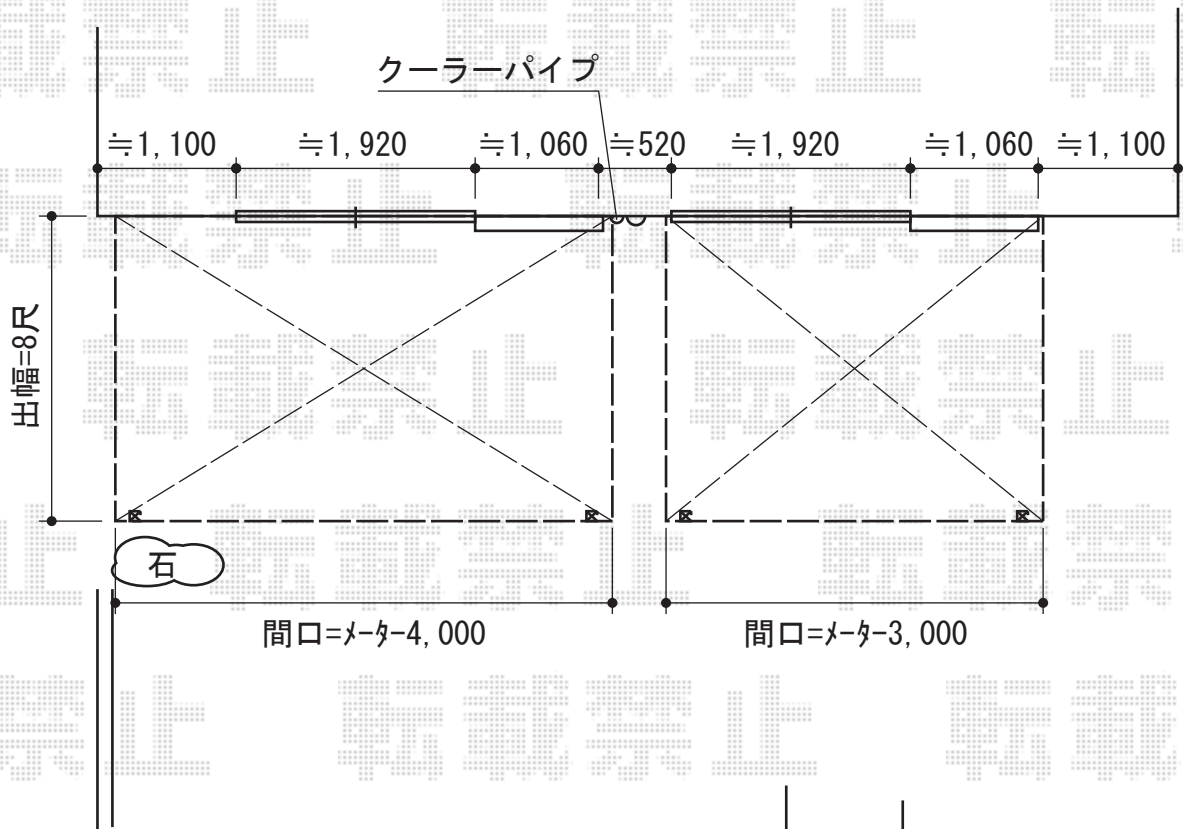

ライザーテラスII R型 テラスタイプ 単体 積雪～20cm対応

施工に際して、
オプション：物干しの
取付位置・高さの
ご確認を頂けますよう、
お願い致します

トステム ライザーテラスII R型 テラスタイプ 単体
積雪～20cm対応
間口=メ-タ-4,000 (柱芯々3,800mm 屋根幅4,020mm)
出幅=8尺(2,385mm) 色：シャイングレー
屋根材：ポリカーボネート (クリアマット/すりガラス調)
柱仕様：柱位置固定タイプ (柱2本)
施工方法：上止め
追加部材：軽量鉄骨対応部品

トステム ライザーテラスII R型 テラスタイプ 単体
積雪～20cm対応
間口=メ-タ-3,000 (柱芯々2,800mm 屋根幅3,020mm)
出幅=8尺(2385mm) 色：シャイングレー
屋根材：ポリカーボネート (クリアマット/すりガラス調)
柱仕様：柱位置固定タイプ (柱2本)
施工方法：上止め
追加部材：軽量鉄骨対応部品

現場状況や作図制限により概略図の内容と多少の違いが生じることがございます。
施工時は、現場優先とさせて頂きたく思いますので、お立会い頂き、
最終のご指示のほど、何卒、宜しくお願い致します。