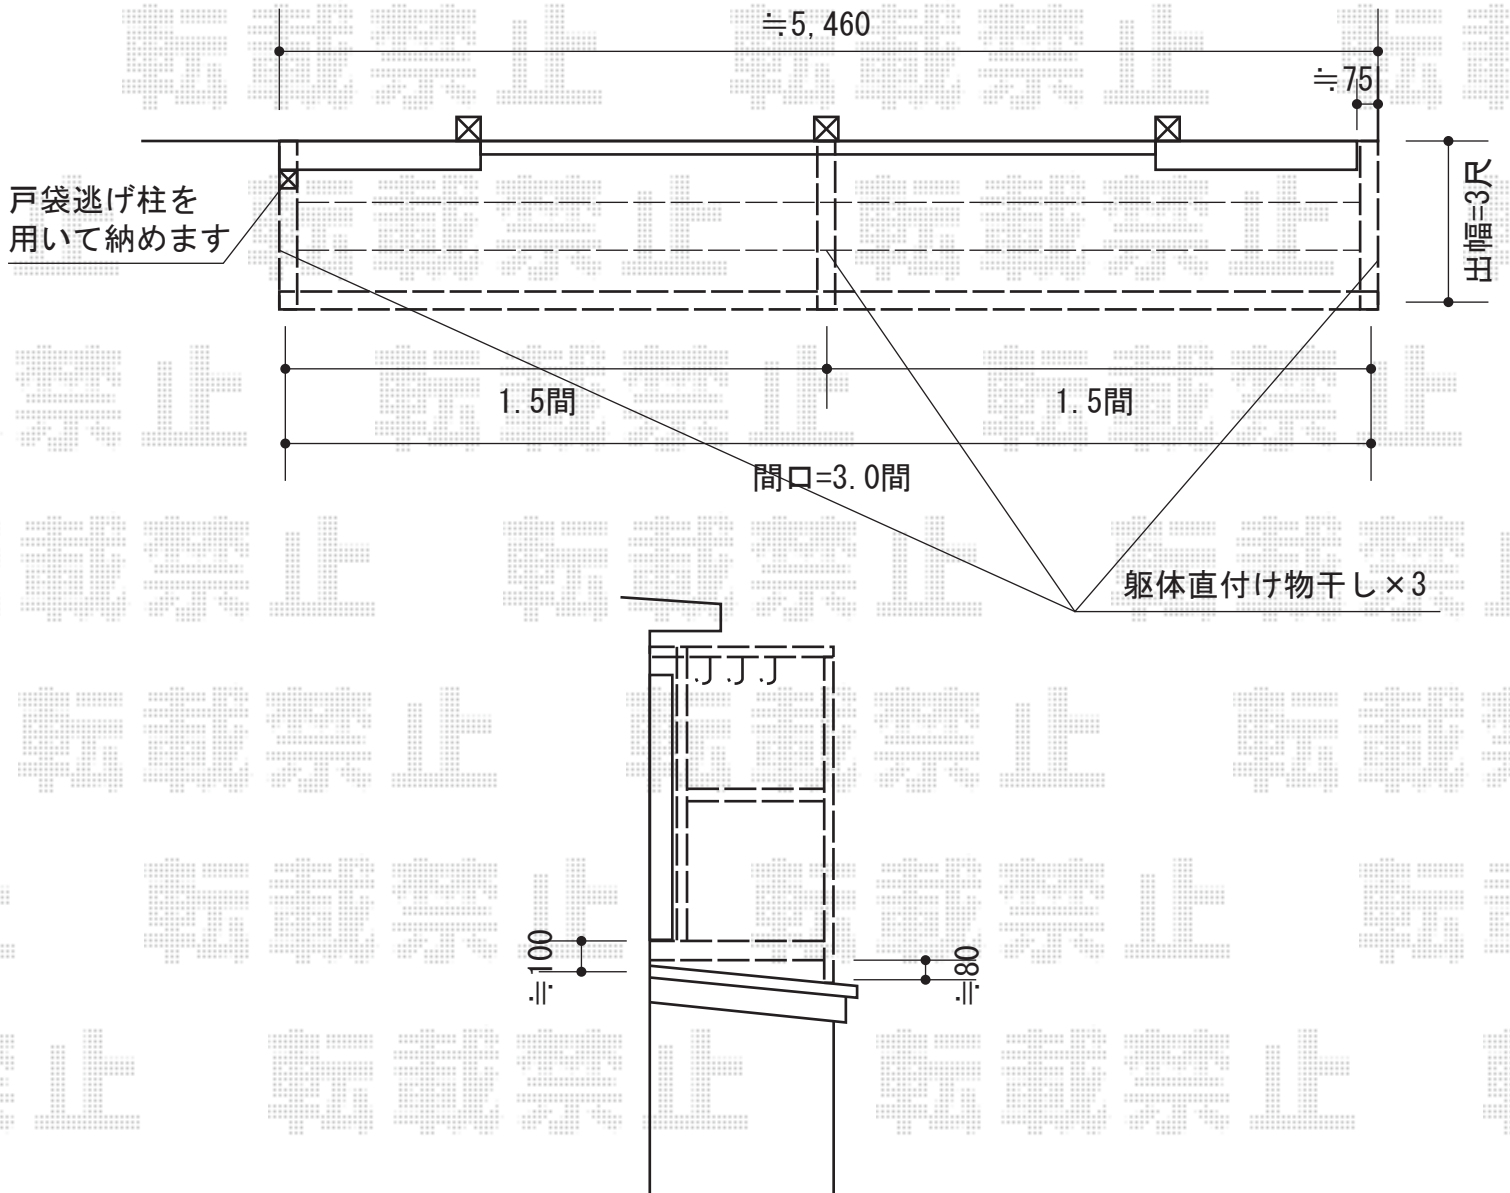

アクトステージA型 太格子 連棟 屋根置き式

トステム アクトステージA型 太格子 連棟 屋根置き式
 間口=関東間1.5間+1.5間 (5,510mm)
 出幅=3尺 (885mm)
 色：ブロンズ
 床材：石目 (塩ビデッキボード)
 柱仕様：屋根置き式
 追加部材：固定用アンクル/ナベテクス/戸袋逃げ柱

トステム 躯体直付け物干し
 コーナー用 (3尺) 1本入り×2セット + 中間用 (3尺) 1本入り
 色：ブロンズ