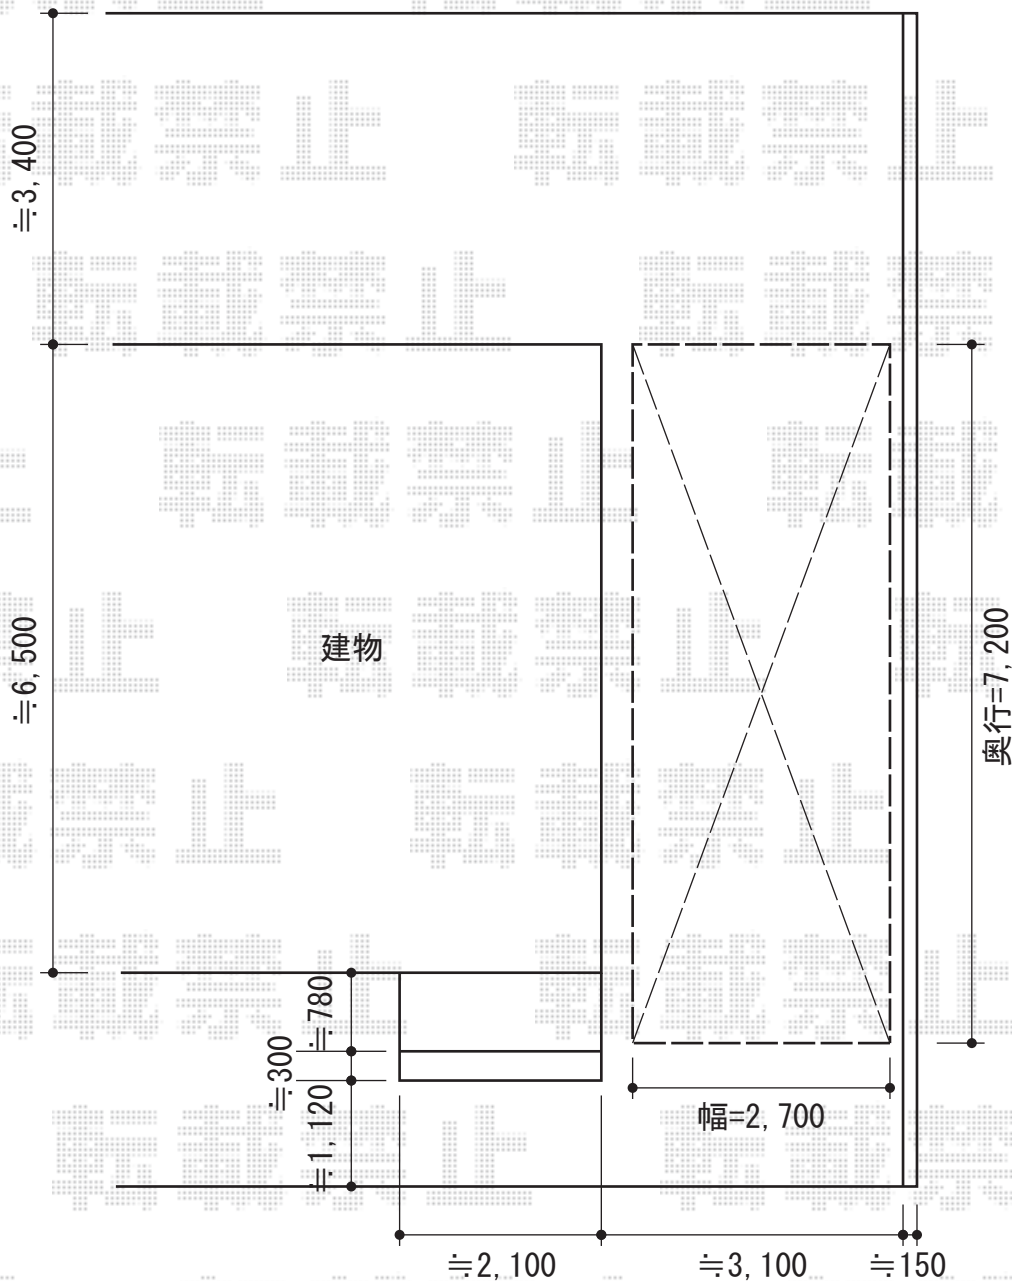

レイナポート 延長 積雪~20cm対応

YKK AP レイナポート 延長 積雪~20cm対応
幅=2,700mm
奥行=7,200mm
色：ホワイト
屋根材：ポリカーボネート（トーマイマット）
柱仕様：ハイルーフ仕様（有効高 約2,355mm）

現場状況や作図制限により概略図の内容と多少の違いが生じることがございます。
施工時は、現場優先とさせて頂きたく思いますので、お立会い頂き、
最終のご指示のほど、何卒、宜しくお願い致します。