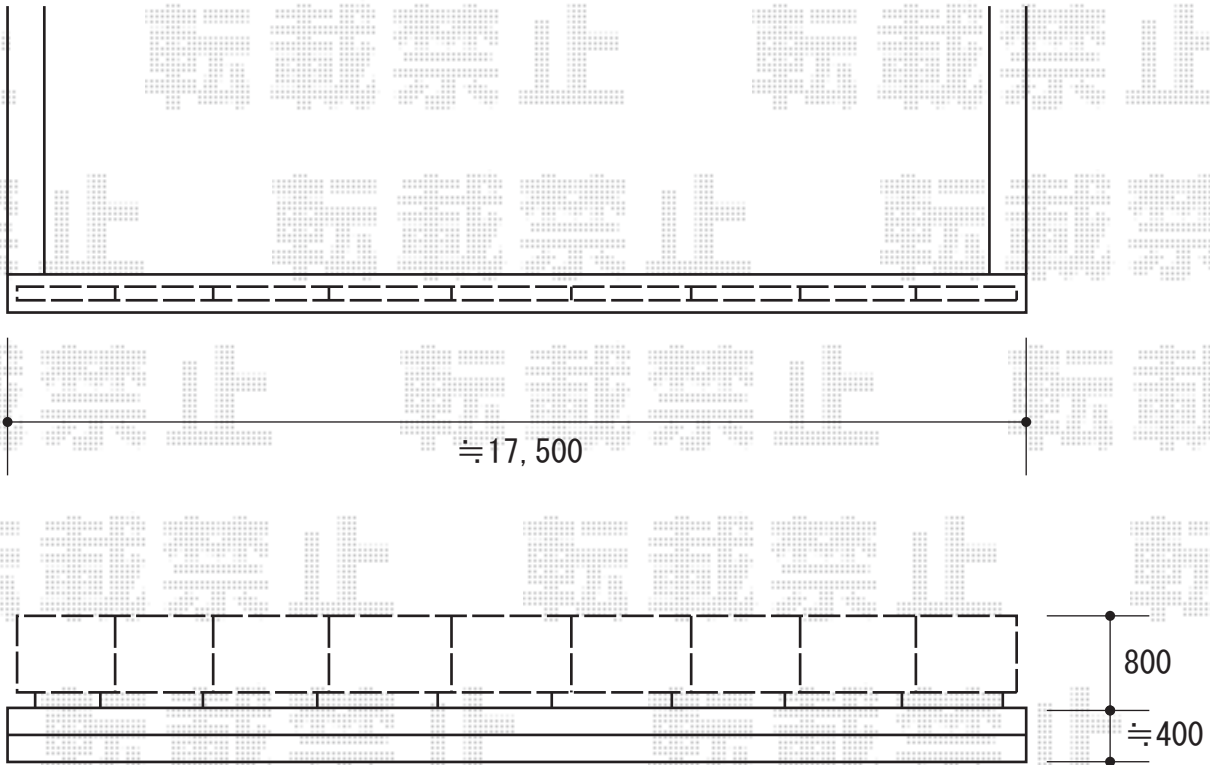

## エクスラインフェンス7型 フリーポールタイプ

YKK AP エクスラインフェンス7型 フリーポールタイプ  
本体1枚 (W×H) = (W1,975mm×H800mm) × 9スパン  
自由柱 : T-80×10本  
部品 : エンドキャップ×1  
色 : プラチナステン

現場状況や作図制限により概略図の内容と多少の違いが生じることがございます。  
施工時は、現場優先とさせて頂きたく思いますので、お立会い頂き、  
最終のご指示のほど、何卒、宜しくお願い致します。