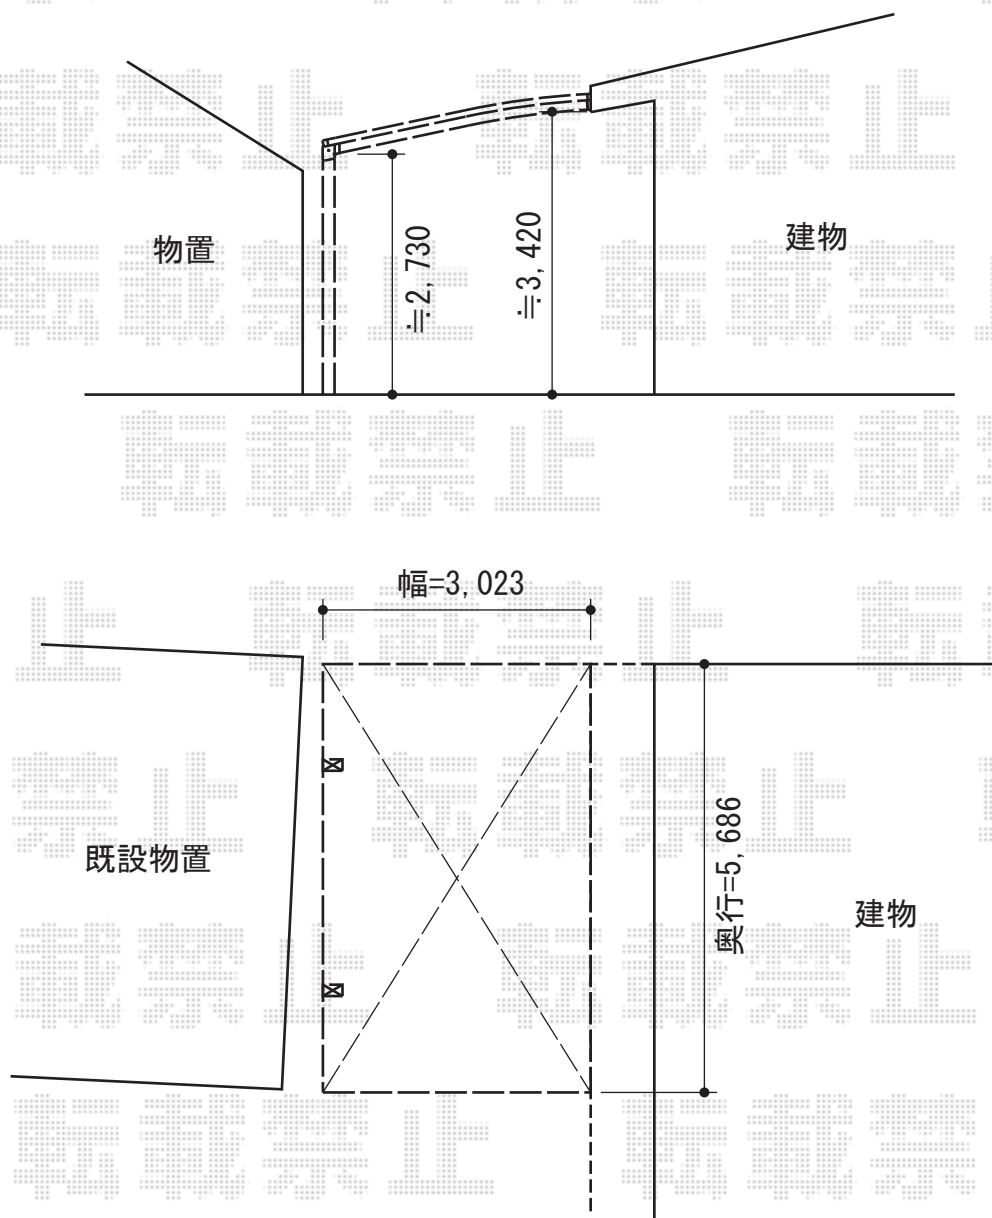

ルーフポートシグマIII 積雪～30cm対応

トステム ルーフポートシグマIII 積雪～30cm対応
幅=3,023mm
奥行=5,686mm
色：オータムブラウン
屋根材：ガリレポリカ（クリアマット/すりガラス調）
柱仕様：ロング柱23仕様（有効高 約2,732mm）

現場状況や作図制限により概略図の内容と多少の違いが生じることがございます。
施工時は、現場優先とさせて頂きたく思いますので、お立会い頂き、
最終のご指示のほど、何卒、宜しくお願い致します。