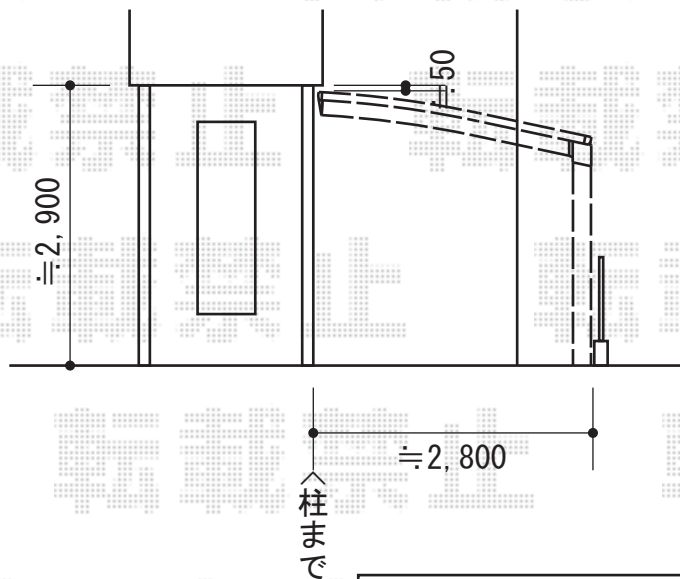

カーブポートシグマIII 積雪～30cm対応

トステム カーブポートシグマIII 積雪～30cm対応
幅=2,701mm
奥行=5,686mm
色：ホワイト
屋根材：ガリレポリカ（クリアマット/すりガラス調）
柱仕様：ロング柱23仕様（有効高 約2,300mm）

現場状況や作図制限により概略図の内容と多少の違いが生じることがございます。
施工時は、現場優先とさせて頂きたく思いますので、お立会い頂き、
最終のご指示のほど、何卒、宜しくお願い致します。