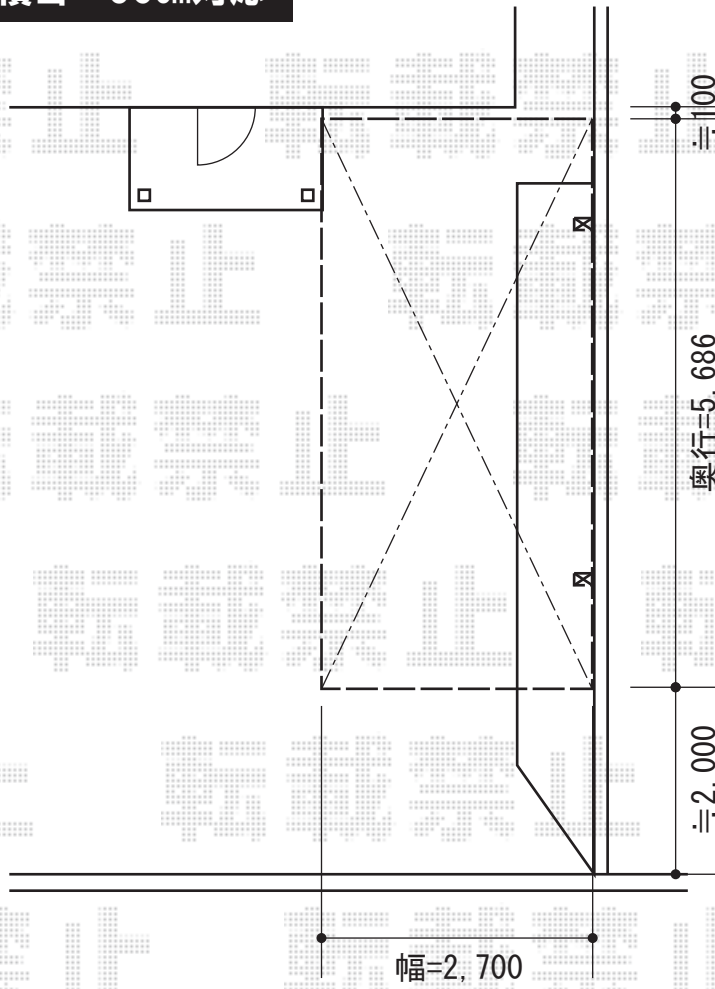

カーブポートシグマIII 積雪～30cm対応

トステム カーブポートシグマIII 積雪～30cm対応
幅=2,701mm
奥行=5,686mm
色：ホワイト
屋根材：ガリレポリカ（クリアマット/すりガラス調）
柱仕様：ロング柱23仕様（有効高 約2,300mm）

現場状況や作図制限により概略図の内容と多少の違いが生じることがございます。
施工時は、現場優先とさせて頂きたく思いますので、お立会い頂き、
最終のご指示のほど、何卒、宜しくお願い致します。