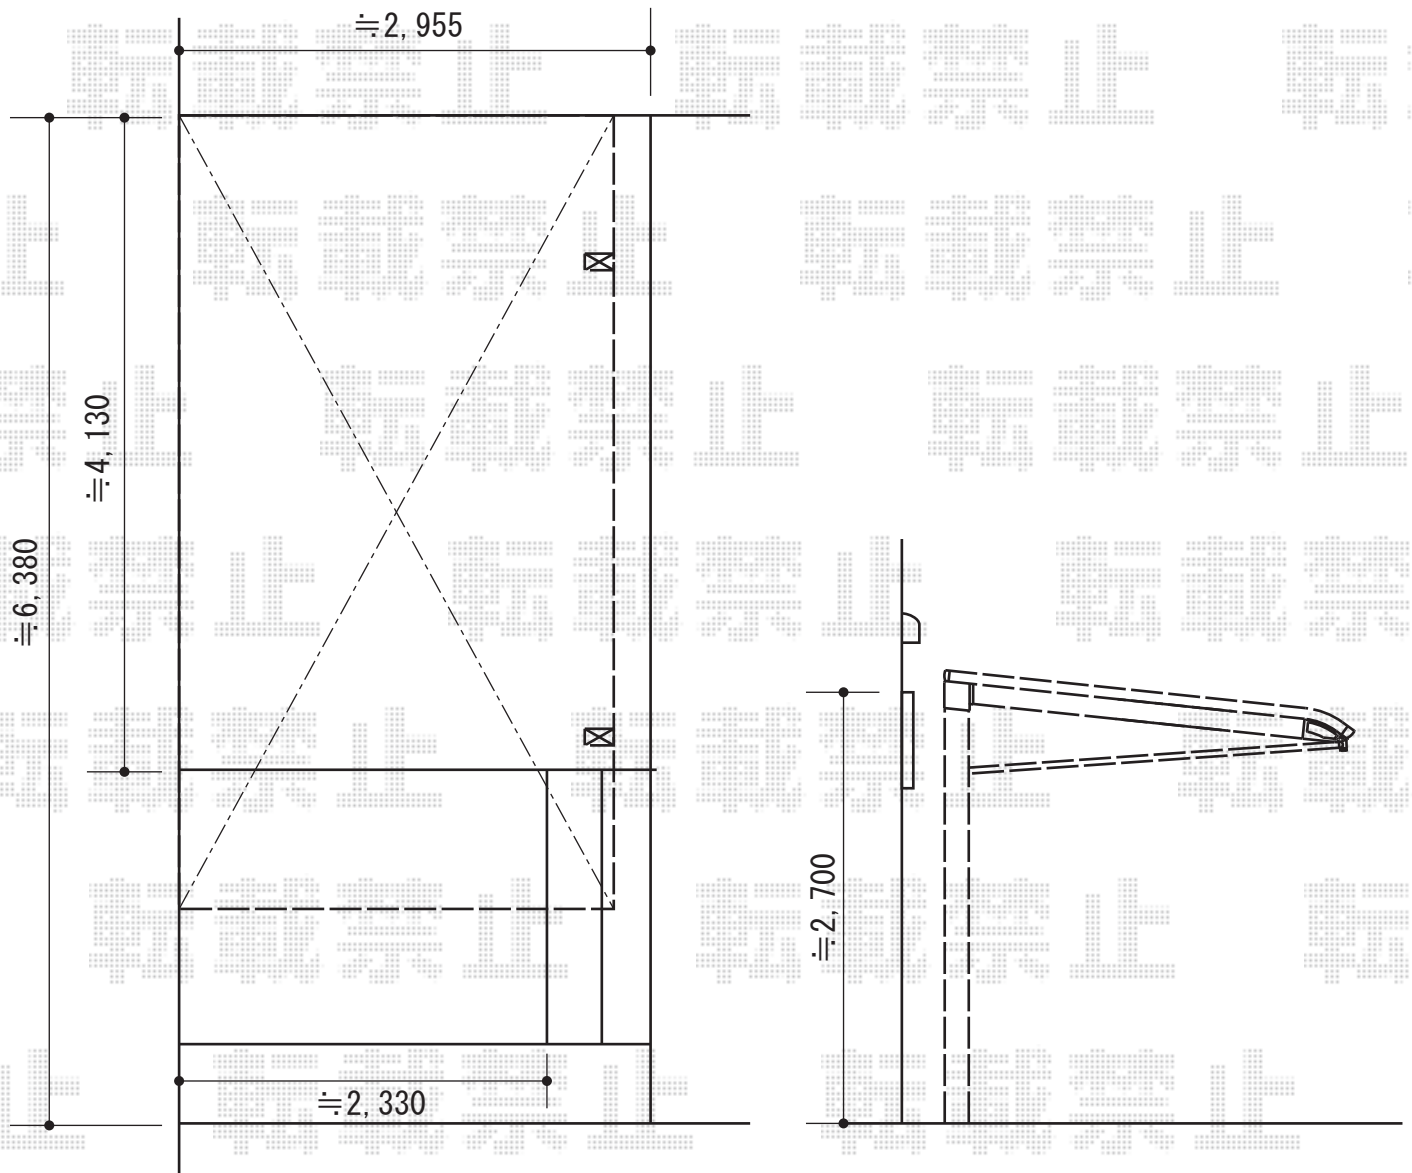

レガーナポートシグマIII 積雪～30cm対応

トステム レガーナポートシグマIII 積雪～30cm対応  
幅=2,702mm  
奥行=4,980mm  
色：シャイングレー  
屋根材：ガリレポリカ（クリアマット/すりガラス調）  
柱仕様：ロング柱23仕様（有効高 約2,300mm）  
雨樋：あり

トステム くさり樋セット  
長さ：3,000mm

現場状況や作図制限により概略図の内容と多少の違いが生じることがございます。  
施工時は、現場優先とさせて頂きたく思いますので、お立会い頂き、  
最終のご指示のほど、何卒、宜しくお願い致します。