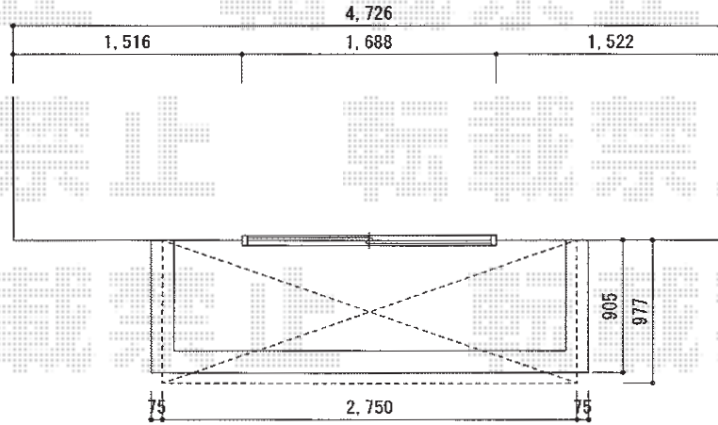

ライザーテラスII F型 ルーフタイプ 単体 積雪～20cm対応

トステム ライザーテラスII F型 ルーフタイプ 単体 積雪～20cm対応
間口=関東間1.5間(柱芯々2,750mm 屋根幅2,750mm)
出幅=3尺(885mm)
色: シヤイングレー
屋根材: ポリカーボネート(クリアマット/すりガラス調)
柱仕様: ルーフタイプ(柱無し)
施工方法: 上止め
トステム ルーフ用竿掛け(4個入り)

現場状況や作図制限により概略図の内容と多少の違いが生じることがございます。
施工時は、現場優先とさせて頂きたく思いますので、お立会い頂き、
最終のご指示のほど、何卒、宜しくお願い致します。

EX-SHOP
HTTP://WWW.EX-SHOP.NET

担当: 八浦

全ての著作権は、エクスショップに帰属します。当社とのお取引目的外の使用・複製・転載禁止となっております。