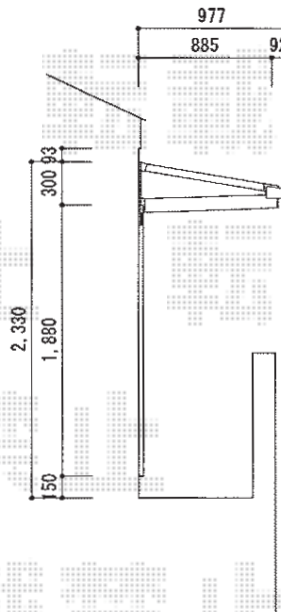

ライザーテラスII F型 ルーフタイプ 単体 積雪～20cm対応

トステム ライザーテラスII F型 ルーフタイプ 単体 積雪～20cm対応
間口=関東間1.5間(柱芯々2,750mm 屋根幅2,750mm)
出幅=3尺(885mm)
色: シヤイングレー
屋根材: ポリカーボネート(クリアマット/すりガラス調)
柱仕様: ルーフタイプ(柱無し)
施工方法: 上止め
トステム ルーフ用竿掛け(4個入り)

現場状況や作図制限により概略図の内容と多少の違いが生じることがございます。
施工時は、現場優先とさせて頂きたく思いますので、お立会い頂き、
最終のご指示のほど、何卒、宜しくお願い致します。

EX-SHOP
HTTP://WWW.EX-SHOP.NET

担当: 八浦

全ての著作権は、エクスショップに帰属します。当社とのお取引目的外の使用・複製・転載禁止となっております。