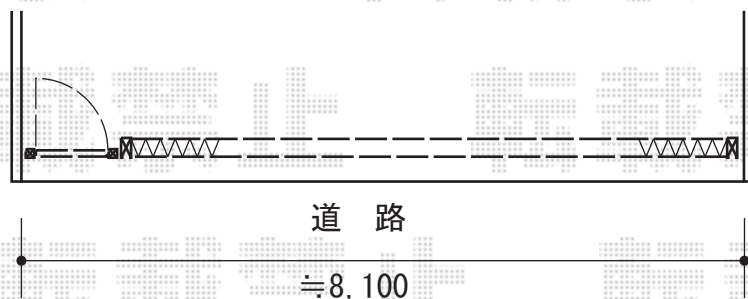

## エクスライン門扉16型 片開き 門柱使用

- 表側工事 -

YKK AP エクスライン門扉16型 片開き 門柱使用  
扉1枚 (W×H) = (800mm×1,000mm)  
色：プラチナステン  
錠：ハンドル錠E8型  
開き：内開き

現場状況や作図制限により概略図の内容と多少の違いが生じることがございます。  
施工時は、現場優先とさせて頂きたく思いますので、お立会い頂き、  
最終のご指示のほど、何卒、宜しくお願い致します。