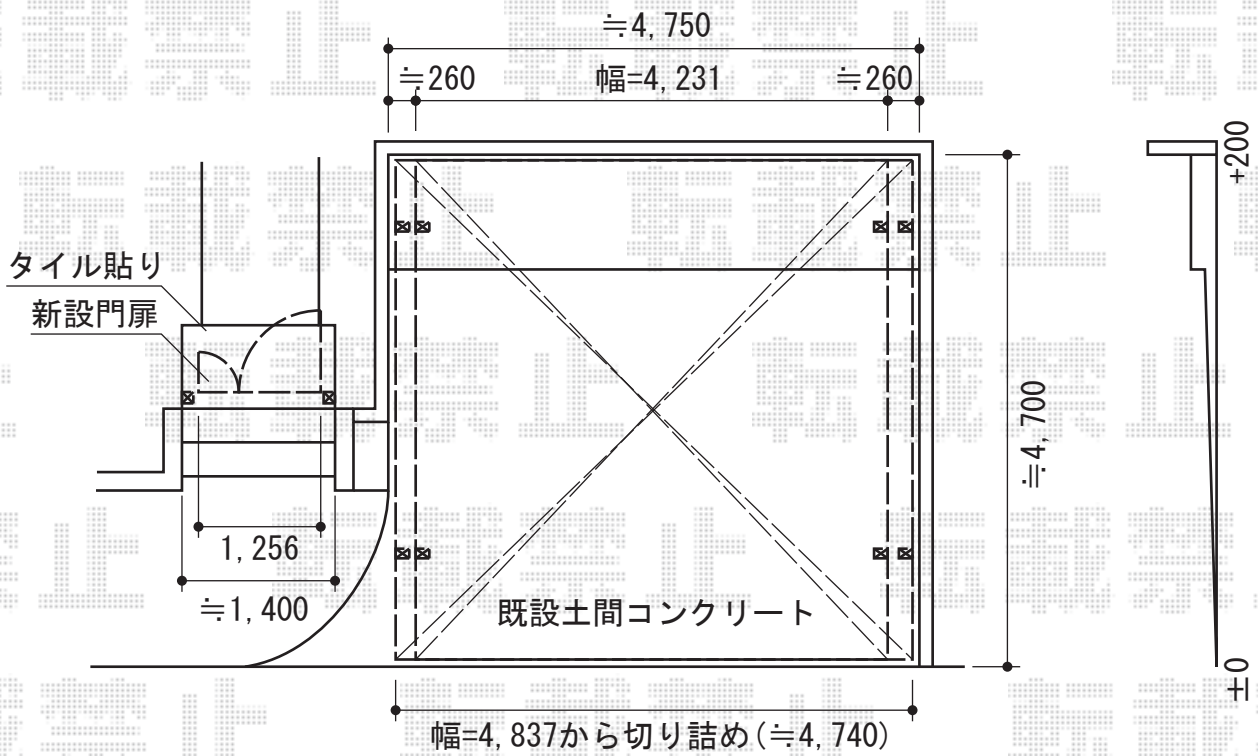

# カーポート・門扉

Value Select プレシオス門扉 横格子 親子開き 門柱仕様  
 扉1枚 (W×H) = (400mm・800mm×1,200mm)  
 色：ノーブルステン  
 錠：ハンドル錠E8型  
 開き：内開き

トステム カーポートシグマIII ワイド 積雪～30cm対応  
 幅=4,837mm  
 奥行=4,980mm  
 色：シャイングレー  
 屋根材：ガリレポリカ (クリアマット/すりガラス調)  
 柱仕様：ロング柱23仕様 (有効高 約2,300mm)