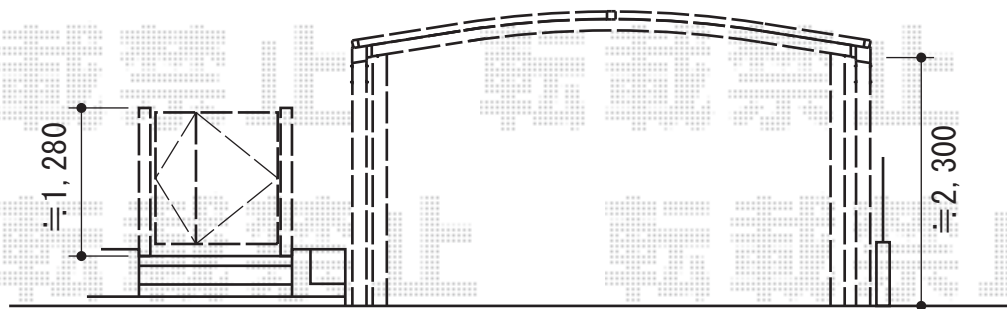

# カーポート・門扉

Value Select プレシオス門扉 横格子 親子開き 門柱仕様  
 扉1枚 (W×H) = (400mm・800mm×1,200mm)  
 色：ノーブルステン  
 錠：ハンドル錠E8型  
 開き：内開き

トステム カーポートシグマIII ワイド 積雪～30cm対応  
 幅=4,837mm  
 奥行=4,980mm  
 色：シャイングレー  
 屋根材：ガリレポリカ (クリアマット/すりガラス調)  
 柱仕様：ロング柱23仕様 (有効高 約2,300mm)