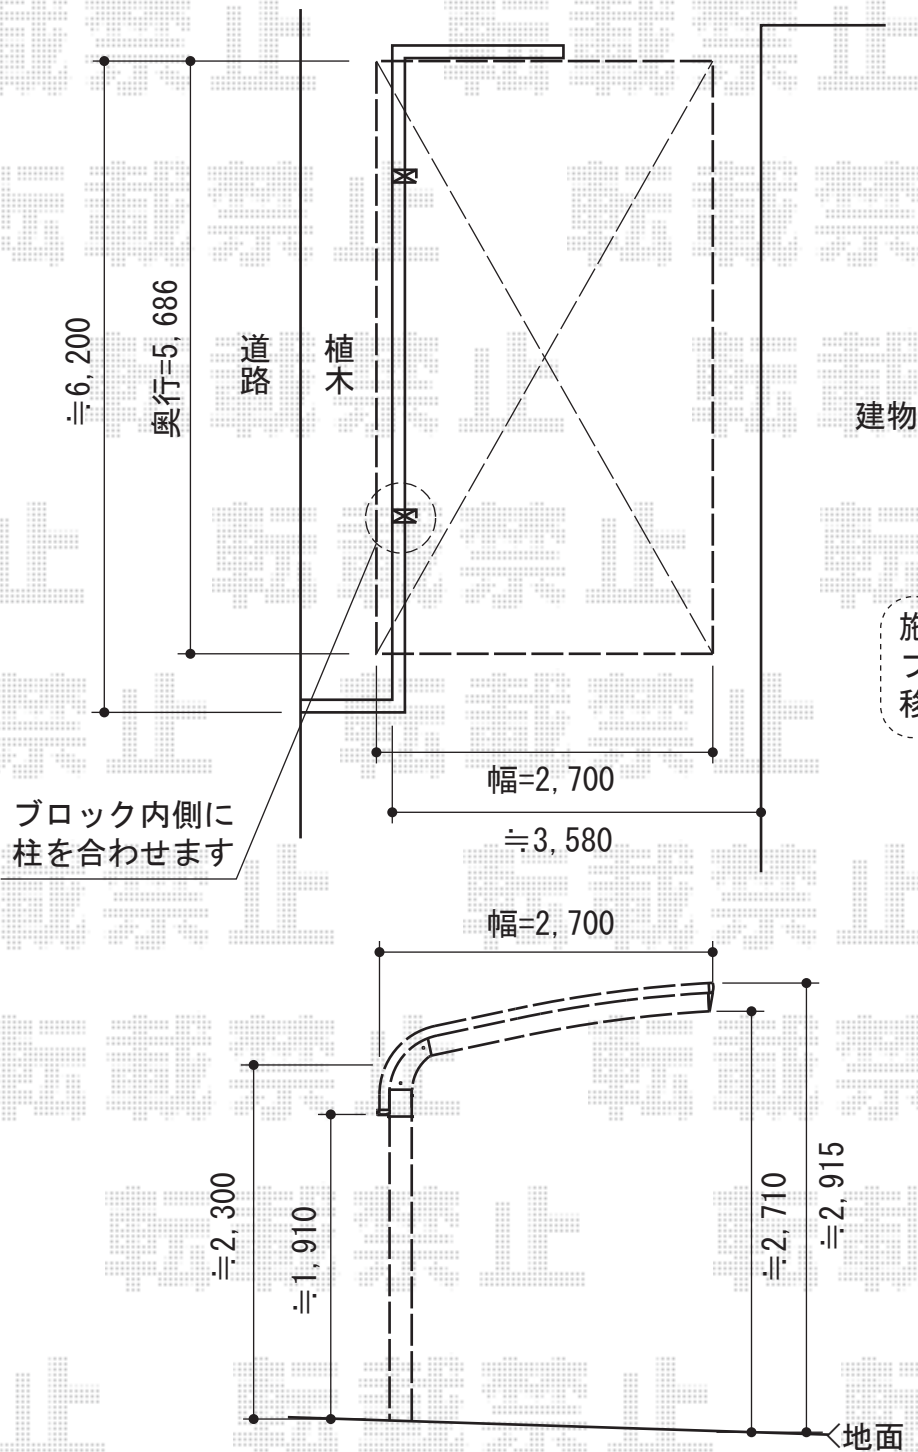

テールポートシグマIII 積雪～30cm対応

施工日までに
ブロックと植木の
移設をお願い致します

ブロック内側に
柱を合わせます

トステム テールポートシグマIII 積雪～30cm対応

幅=2,700mm

奥行=5,686mm

色：シャイングレー

屋根材：熱線吸収アクアポリカーボネート（ライトブルー）

柱仕様：ロング柱23仕様（有効高 約2,300mm）

現場状況や作図制限により概略図の内容と多少の違いが生じることがございます。
施工時は、現場優先とさせて頂きたく思いますので、お立会い頂き、
最終のご指示のほど、何卒、宜しくお願い致します。

EX-SHOP
HTTP://WWW.EX-SHOP.NET

担当：長谷川

全ての著作権は、エクスショップに帰属します。当社とのお取引目的外の使用・複製・転載禁止となっております。