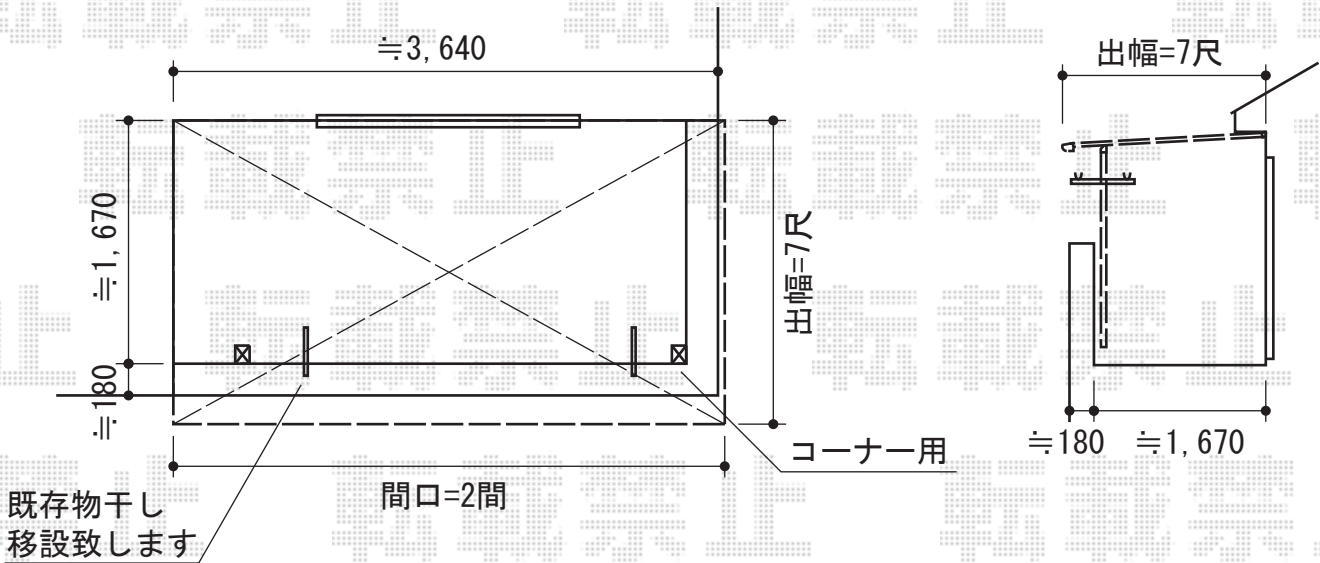

カーポート・バルコニー屋根

トステム パワーアルファ L型 屋根タイプ 単体積雪~30cm対応
 間口=関東間2間 (柱芯々3,650mm 屋根幅3,840mm)
 出幅=7尺 (2,085mm)
 色: シャイングレー
 屋根材: ポリカーボネート (クリアマット/すりガラス調)
 柱仕様: 柱奥行移動タイプ (柱2本)
 施工方法: 下止め
 躯体式バルコニー用取付部品: コーナー用×1 中間用×1

トステム 吊り下げ式物干し (ワイド)
 仕様: 標準2本入り
 色: シャイングレー

トステム カーポートシグマIII ワイド
 積雪~30cm対応
 幅=6,060mm奥行=5,686mm
 色: シャイングレー
 屋根材: ガリレポリカ (クリアマット/すりガラス調)
 柱仕様: ロング柱23仕様 (有効高 約2,300mm)

現場状況や作図制限により概略図の内容と多少の違いが生じることがございます。
 施工時は、現場優先とさせていただきますので、お立会い頂き、
 最終のご指示のほど、何卒、宜しくお願い致します。