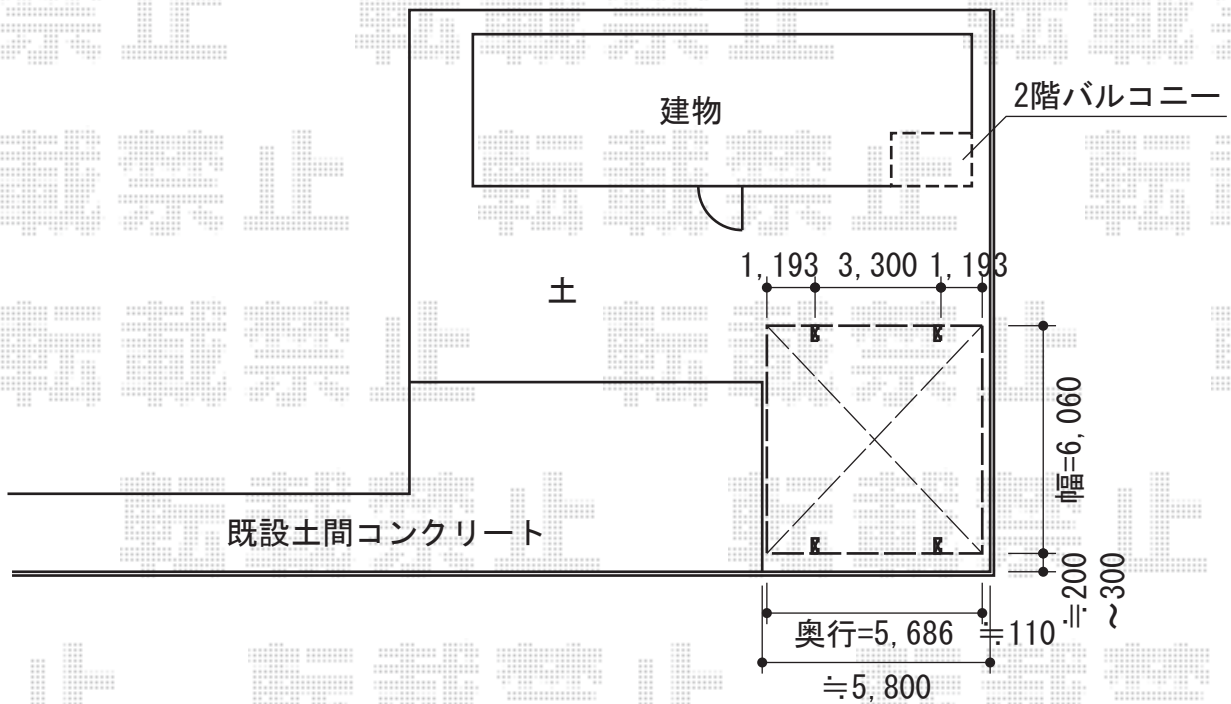

カーポート・バルコニー屋根

トステム パワーアルファ L型 屋根タイプ 単体積雪~30cm対応
 間口=関東間2間 (柱芯々3,650mm 屋根幅3,840mm)
 出幅=7尺 (2,085mm)
 色: シャイングレー
 屋根材: ポリカーボネート (クリアマット/すりガラス調)
 柱仕様: 柱奥行移動タイプ (柱2本)
 施工方法: 下止め
 躯体式バルコニー用取付部品: コーナー用×1 中間用×1

トステム 吊り下げ式物干し (ワイド)
 仕様: 標準2本入り
 色: シャイングレー

トステム カーポートシグマIII ワイド
 積雪~30cm対応
 幅=6,060mm奥行=5,686mm
 色: シャイングレー
 屋根材: ガリレポリカ (クリアマット/すりガラス調)
 柱仕様: ロング柱23仕様 (有効高 約2,300mm)

現場状況や作図制限により概略図の内容と多少の違いが生じることがございます。
 施工時は、現場優先とさせていただきますので、お立会い頂き、
 最終のご指示のほど、何卒、宜しくお願い致します。