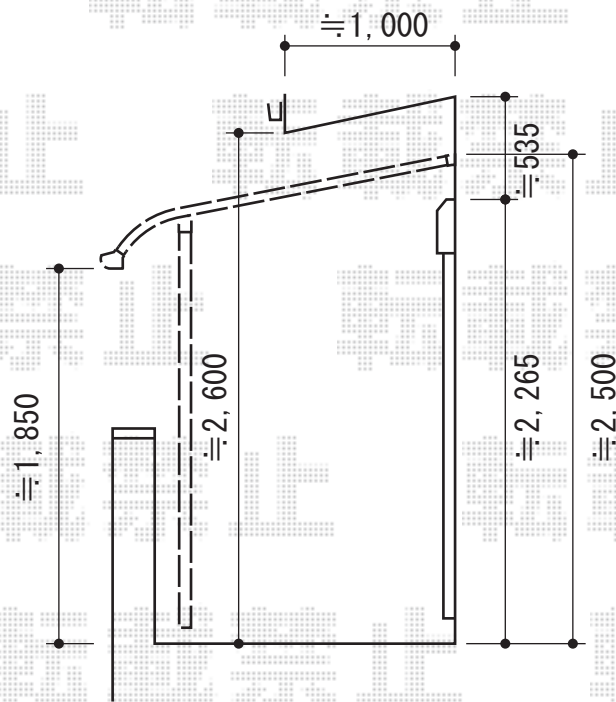

プレシオステラス R型 単体 屋根タイプ 積雪～20cm対応

Value Select プレシオステラス R型 単体 屋根タイプ 積雪～20cm対応
 間口=関東間1.5間 (柱芯々2,575mm 屋根幅2,760mm)
 出幅=6尺 (1,770mm)
 色: チャコールブラック
 屋根材: ポリカーボネート (スカイブルー)
 柱仕様: 柱奥行移動タイプ (柱2本)
 施工方法: 下止め仕様
 躯体式バルコニー用部品箱: 中間用×2

Value Select 吊下げ式物干し 標準 2本入×2セット
 色: チャコールブラック

現場状況や作図制限により概略図の内容と多少の違いが生じることがございます。
 施工時は、現場優先とさせて頂きたく思いますので、お立会い頂き、
 最終のご指示のほど、何卒、宜しくお願い致します。

EX-SHOP
[HTTP://WWW.EX-SHOP.NET](http://www.ex-shop.net)

担当: 越智