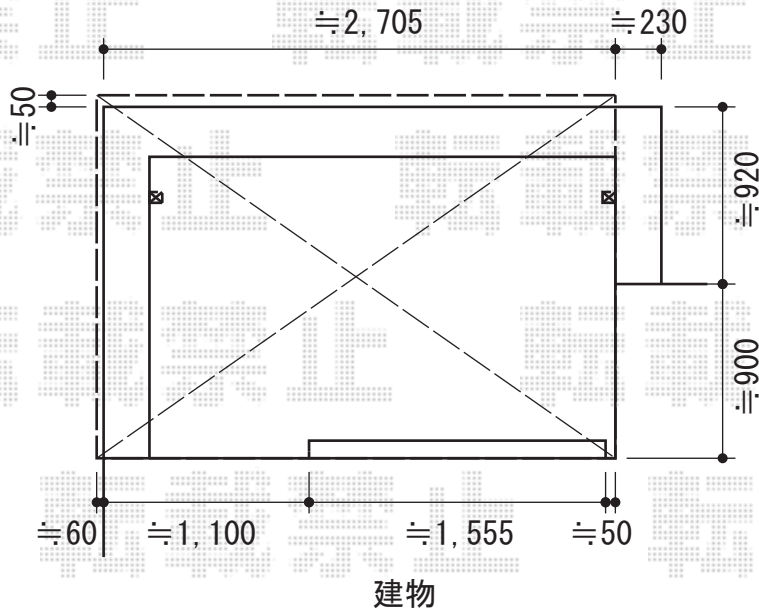

プレシオステラス R型 単体 屋根タイプ 積雪～20cm対応

Value Select プレシオステラス R型 単体 屋根タイプ 積雪～20cm対応
 間口=関東間1.5間 (柱芯々2,575mm 屋根幅2,760mm)
 出幅=6尺 (1,770mm)
 色: チャコールブラック
 屋根材: ポリカーボネート (スカイブルー)
 柱仕様: 柱奥行移動タイプ (柱2本)
 施工方法: 下止め仕様
 躯体式バルコニー用部品箱: 中間用×2