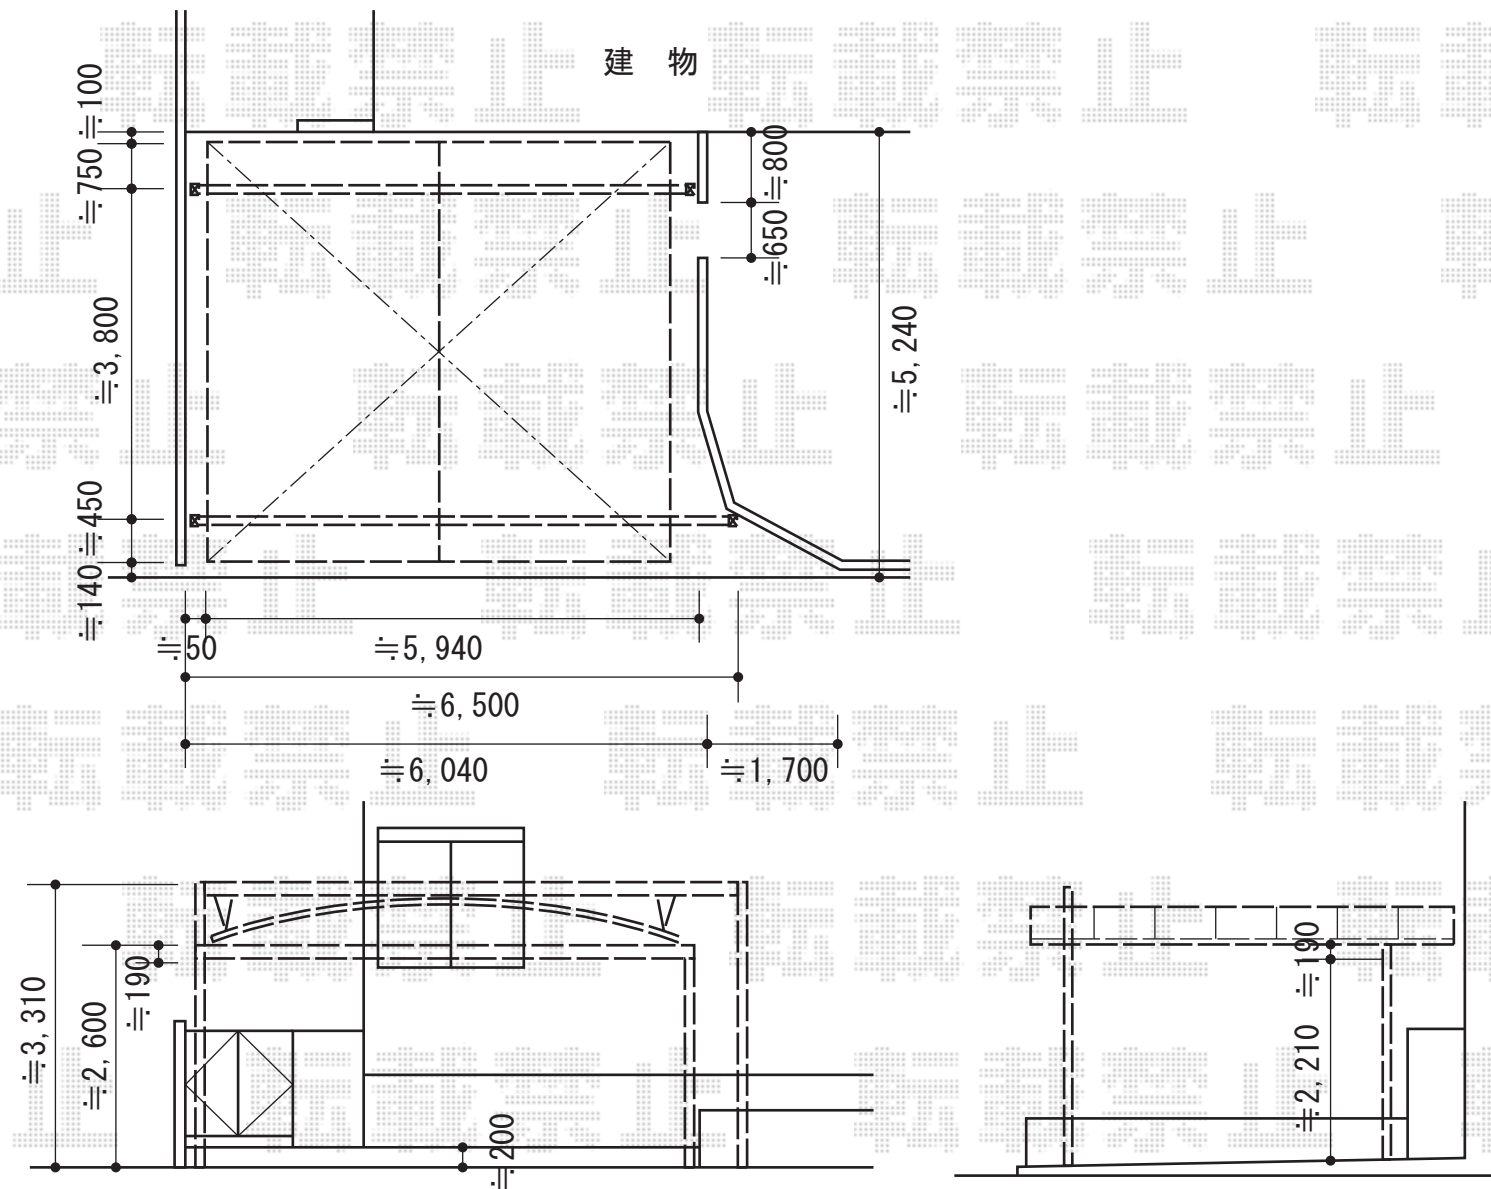

マルチスクエア アール屋根ワイド両支持タイプ ロング柱 積雪～20cm対応

トステム マルチスクエア
 アール屋根ワイド両支持タイプ ロング柱 積雪～20cm対応
 屋根ユニット：5054サイズ（幅5,398mm×奥行5,022mm）
 フレームユニット：吊り式両支持70サイズ（幅7,488mm）
 フレームユニット：置き式両支持70サイズ（幅7,488mm）
 色：シャイングレー
 屋根材：熱線吸収ポリカーボネート（ライトブルーマット調）
 樋仕様：標準縦樋
 屋根接続部品：5054用