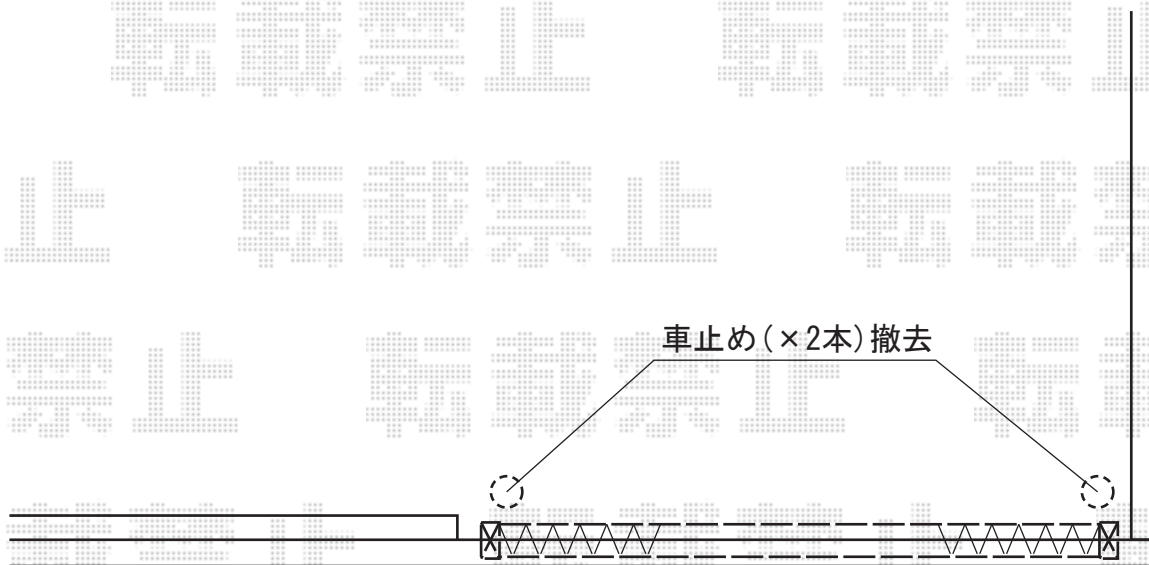

# ニューエクジスXA型 片開き ノンレール

道路

新日軽 ニューエクジスXA型 片開き ノンレール  
開口幅=4,632mm  
全幅=4,792mm  
たたみ幅=598mm  
高さ=1,250mm  
色 : CBブラック

現場状況や作図制限により概略図の内容と多少の違いが生じることがございます。  
施工時は、現場優先とさせて頂きたく思いますので、お立会い頂き、  
最終のご指示のほど、何卒、宜しくお願い致します。