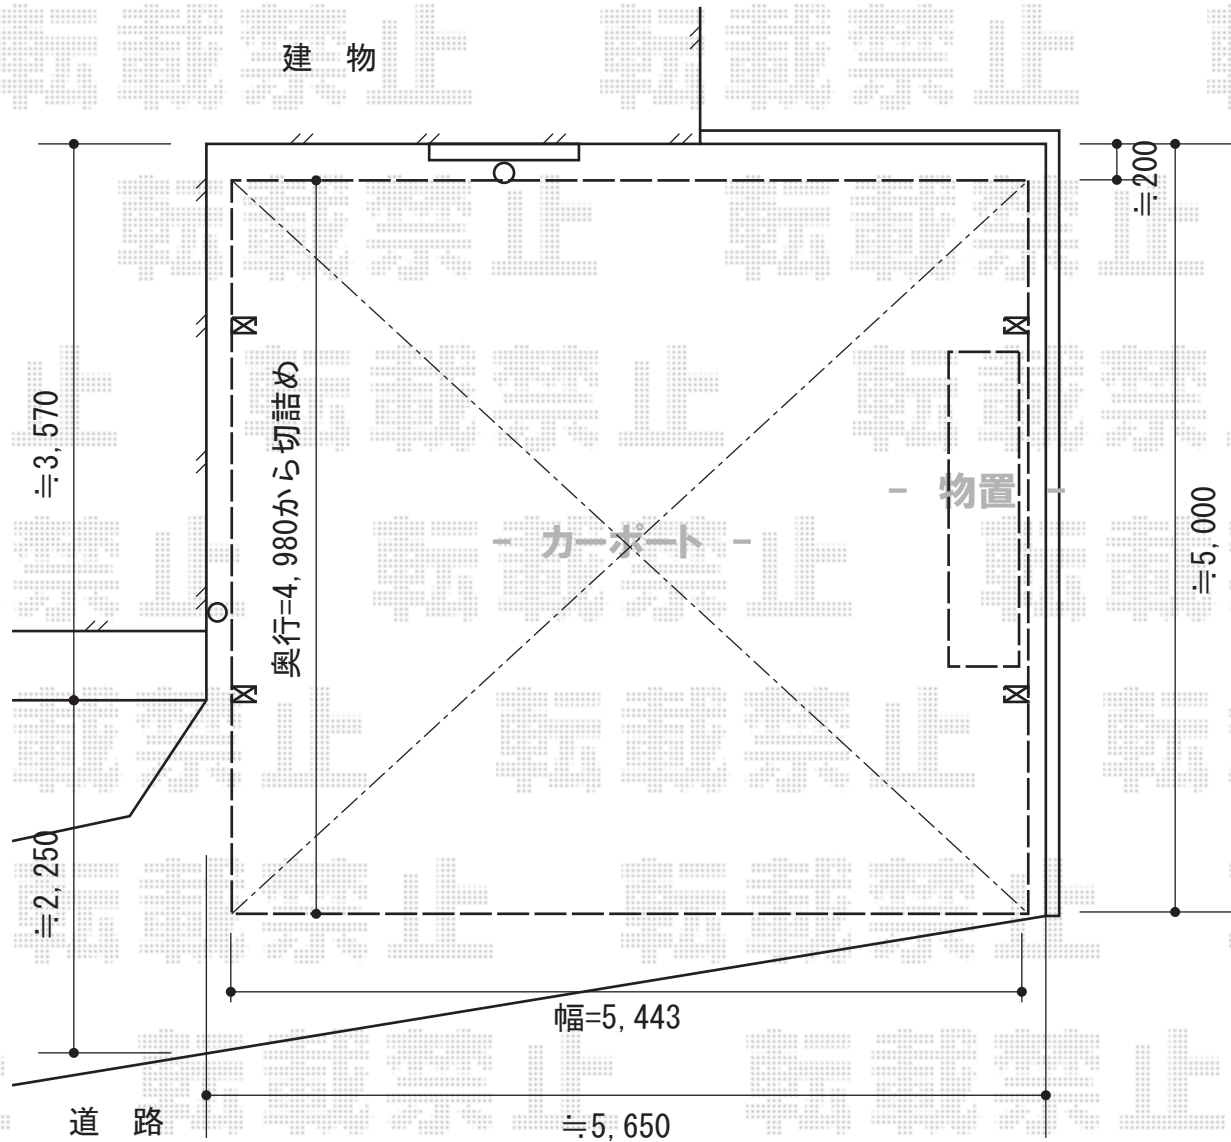

カーブポートシグマIII ワイド 積雪～30cm対応

稲葉物置 MJ-175E シンプル 一般型  
 間口=1,740mm  
 奥行=510mm  
 高さ=1,903mm  
 色：エレガントグレー  
 屋根タイプ：標準型  
 耐荷重タイプ：一般型  
 棚タイプ：全面棚タイプ

トステム カーブポートシグマIII ワイド 積雪～30cm対応  
 幅=5,443mm  
 奥行=4,980mm  
 色：オータムブラウン  
 屋根材：熱線吸収アクアポリカーボネート（ライトブルー）  
 柱仕様：ロング柱23仕様（有効高 約2,300mm）