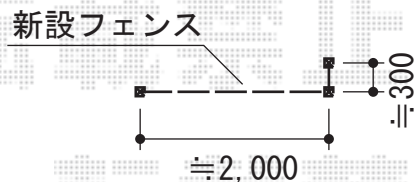

カーゲート・機能門柱・フェンス

TOEX オーバードアRライフモダンT型 電動式
 本体 (W×H) = (2,950×1,200mm)
 色 : シャイングレー+柿渋
 柱仕様 : 標準柱仕様 (有効高 約1,850mm)
 駆動 : 【特注】外観右駆動・AC100V結線用柱仕様・1モーター

TOEX 【フェンス】デザイナーズパーツ
 平板15×150 : L2000×7
 平板用キャップ15×150用 : 7セット
 角面材30×55 : L2000×21
 角面材用キャップ30×55用 : 21セット
 柱材70×70 : L2350×3
 柱材用キャップ70角用 : 3セット
 胴縁A : L2000×3
 胴縁A用キャップ : 4セット
 キャップ接着剤 : 3セット
 色 : 柿渋