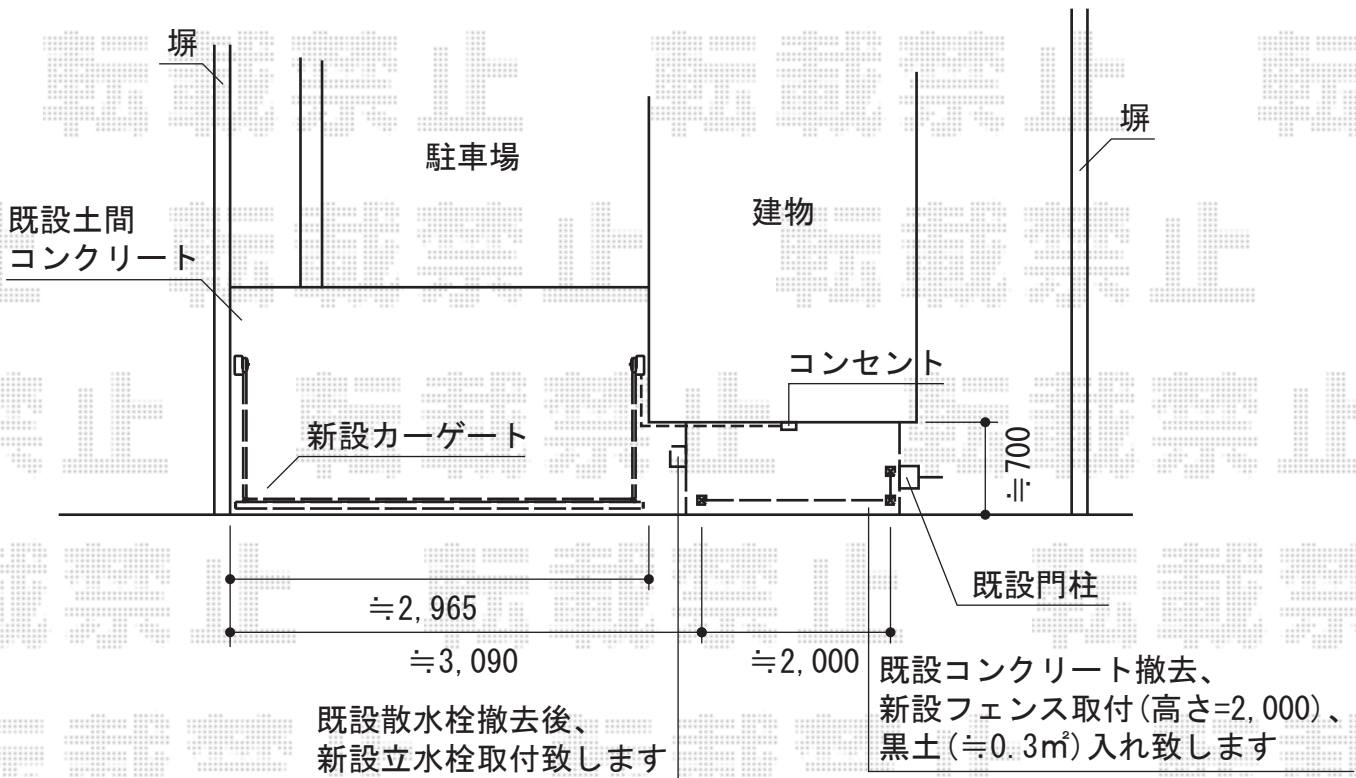

カーゲート・機能門柱・フェンス

TOEX オーバードアRライフモダンT型 電動式
 本体 (W×H) = (2,950×1,200mm)
 色 : シャイングレー+柿渋
 柱仕様 : 標準柱仕様 (有効高 約1,850mm)
 駆動 : 【特注】外観右駆動・AC100V結線用柱仕様・1モーター

TOEX 【フェンス】デザイナーズパーツ
 平板15×150 : L2000×7
 平板用キャップ15×150用 : 7セット
 角面材30×55 : L2000×21
 角面材用キャップ30×55用 : 21セット
 柱材70×70 : L2350×3
 柱材用キャップ70角用 : 3セット
 胴縁A : L2000×3
 胴縁A用キャップ : 4セット
 キャップ接着剤 : 3セット
 色 : 柿渋