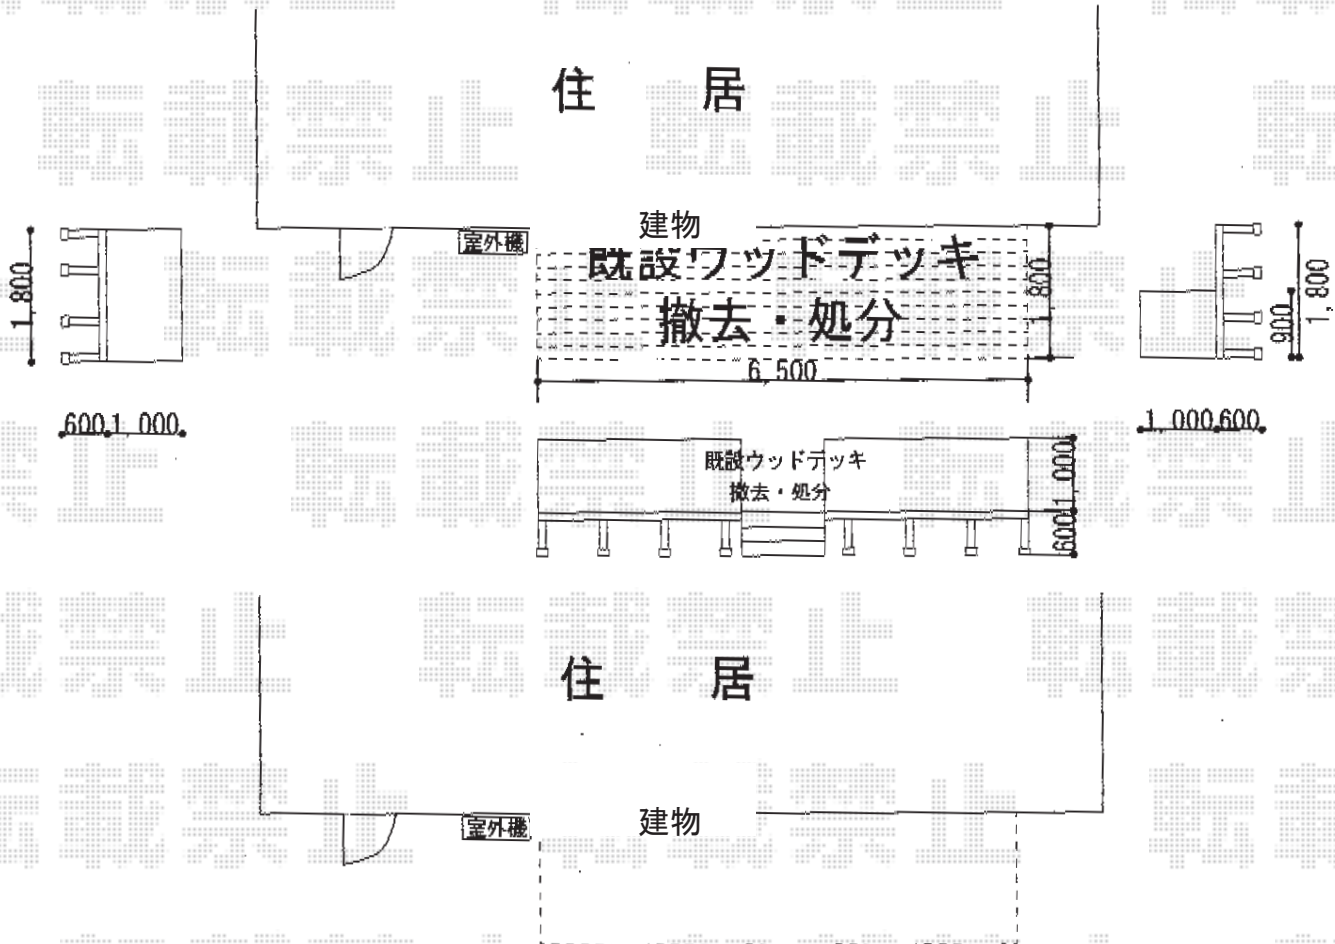

# リコステージII 連棟

## トステム リコステージII 連棟

間口=3.5間 (6,320mm)  
出幅=6尺 (1,813mm)  
色：ソフトブラウン  
床板：縦貼り  
幕板：幕板B (薄タイプ)  
束柱：束柱B (400~550mm)

## トステム ステップ2段

色：ソフトブラウン

トステム デッキフェンス フラットラチスパネル (密目タイプ)  
パネル1枚 (W×H) = (750mm×1,000mm) × 1枚・  
(1,200mm×1,000mm) × 4枚

主柱：T10×6本  
色：ソフトブラウン

現場状況や作図制限により概略図の内容と多少の違いが生じることがございます。  
施工時は、現場優先とさせていただきますので、お立会い頂き、  
最終のご指示のほど、何卒、宜しくお願い致します。