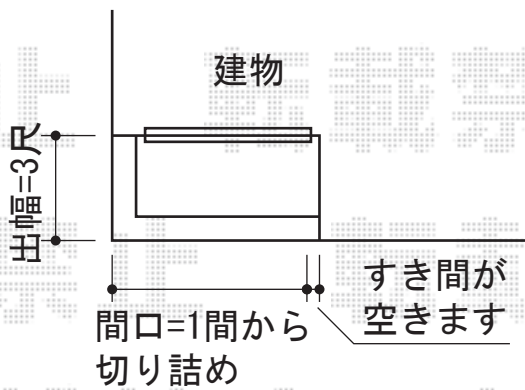

ライザーテラスII F型 単体 屋根タイプ 積雪～20cm対応

新規物干しを柱へ取付致します

トステム 【3階】

ライザーテラスII F型 単体 屋根タイプ 積雪～20cm対応×2セット
 間口=関東間1.0間 (柱芯々1,620mm 屋根幅1,840mm)
 出幅=3尺 (885mm)
 色：シャイングレー
 屋根材：ポリカーボネート (クリアマット/すりガラス調)
 柱仕様：柱奥行移動タイプ (柱2本)
 施工方法：下止め仕様
 オプション：収納式物干し 標準 2本入柱取付×2セット

②トステム 【2階】

ライザーテラスII F型 単体 屋根タイプ 積雪～20cm対応
 間口=関東間1.5間 (柱芯々2,530mm 屋根幅2,750mm)
 出幅=3尺 (885mm)
 色：シャイングレー
 屋根材：ポリカーボネート (クリアマット/すりガラス調)
 柱仕様：柱奥行移動タイプ (柱2本)
 施工方法：下止め仕様

現場状況や作図制限により概略図の内容と多少の違いが生じることがございます。
 施工時は、現場優先とさせて頂きたく思いますので、お立会い頂き、
 最終のご指示のほど、何卒、宜しくお願い致します。