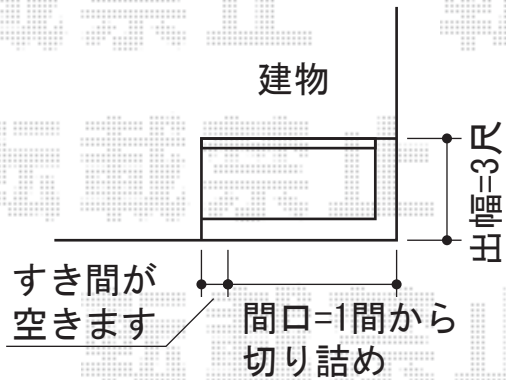

ライザーテラスII F型 単体 屋根タイプ 積雪～20cm対応

新規物干しを柱へ取付致します

トステム 【3階】

ライザーテラスII F型 単体 屋根タイプ 積雪～20cm対応×2セット
 間口=関東間1.0間 (柱芯々1,620mm 屋根幅1,840mm)
 出幅=3尺 (885mm)
 色：シャイングレー
 屋根材：ポリカーボネート (クリアマット/すりガラス調)
 柱仕様：柱奥行移動タイプ (柱2本)
 施工方法：下止め仕様
 オプション：収納式物干し 標準 2本入柱取付×2セット

②トステム 【2階】

ライザーテラスII F型 単体 屋根タイプ 積雪～20cm対応
 間口=関東間1.5間 (柱芯々2,530mm 屋根幅2,750mm)
 出幅=3尺 (885mm)
 色：シャイングレー
 屋根材：ポリカーボネート (クリアマット/すりガラス調)
 柱仕様：柱奥行移動タイプ (柱2本)
 施工方法：下止め仕様

現場状況や作図制限により概略図の内容と多少の違いが生じることがございます。
 施工時は、現場優先とさせて頂きたく思いますので、お立会い頂き、
 最終のご指示のほど、何卒、宜しくお願い致します。