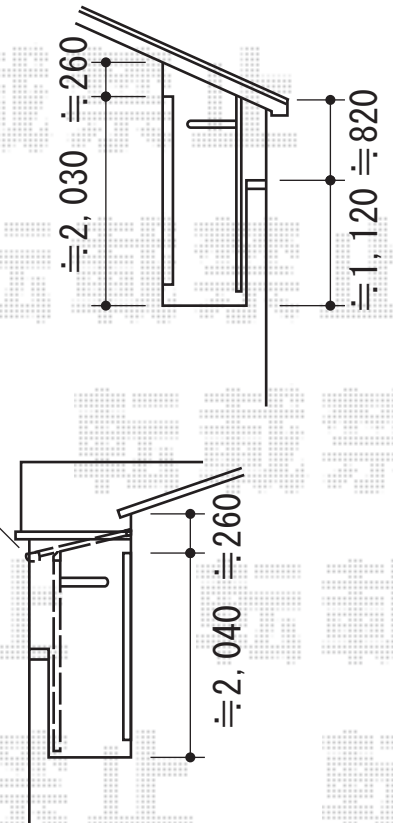

ライザーテラスII F型 単体 屋根タイプ 積雪～20cm対応

新規物干しを柱へ取付致します

トステム 【3階】

ライザーテラスII F型 単体 屋根タイプ 積雪～20cm対応×2セット
 間口=関東間1.0間 (柱芯々1,620mm 屋根幅1,840mm)
 出幅=3尺 (885mm)
 色：シャイングレー
 屋根材：ポリカーボネート (クリアマット/すりガラス調)
 柱仕様：柱奥行移動タイプ (柱2本)
 施工方法：下止め仕様
 オプション：収納式物干し 標準 2本入柱取付×2セット

②トステム 【2階】

ライザーテラスII F型 単体 屋根タイプ 積雪～20cm対応
 間口=関東間1.5間 (柱芯々2,530mm 屋根幅2,750mm)
 出幅=3尺 (885mm)
 色：シャイングレー
 屋根材：ポリカーボネート (クリアマット/すりガラス調)
 柱仕様：柱奥行移動タイプ (柱2本)
 施工方法：下止め仕様

現場状況や作図制限により概略図の内容と多少の違いが生じることがございます。
 施工時は、現場優先とさせて頂きたく思いますので、お立会い頂き、
 最終のご指示のほど、何卒、宜しくお願い致します。