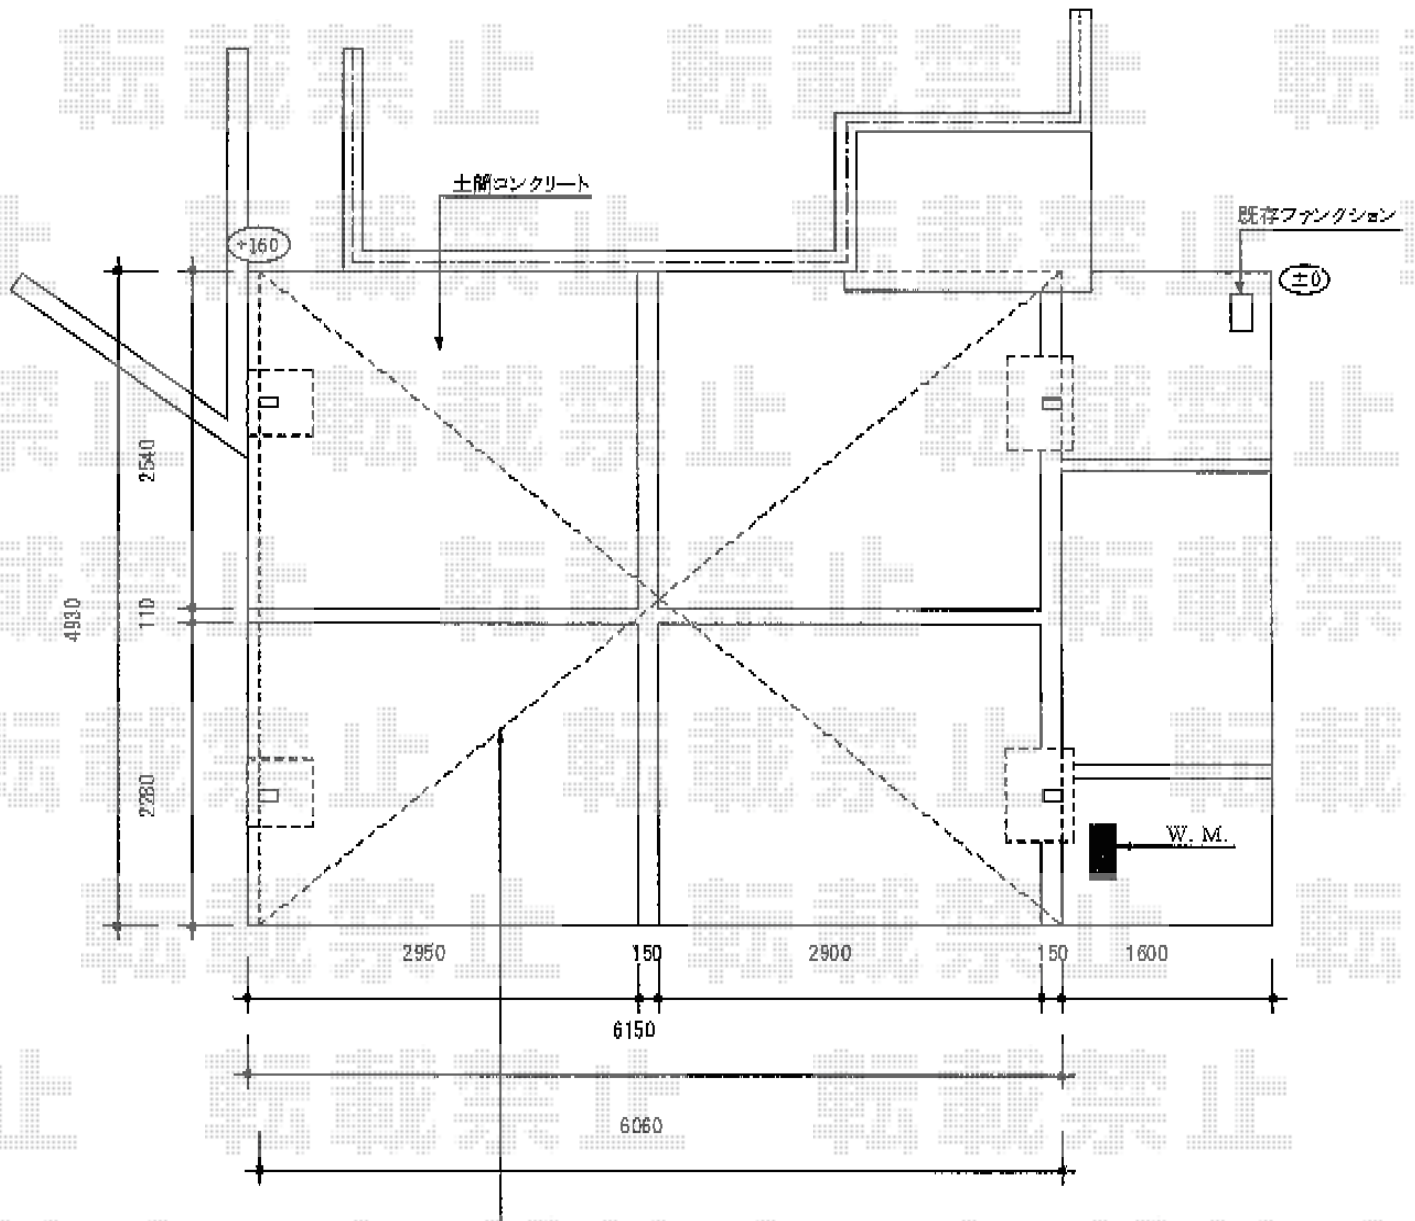

カーブポートシグマⅢ ワイド 積雪～30cm対応

トステム カーブポートシグマⅢ ワイド 積雪～30cm対応
幅=4,980mm
奥行=6,060mm
色：シャイングレー
屋根材：ガリレポリカ（クリアマット/すりガラス調）
柱仕様：ロング柱28仕様（有効高 約2,800mm）

現場状況や作図制限により概略図の内容と多少の違いが生じることがございます。
施工時は、現場優先とさせて頂きたく思いますので、お立会い頂き、
最終のご指示のほど、何卒、宜しくお願い致します。