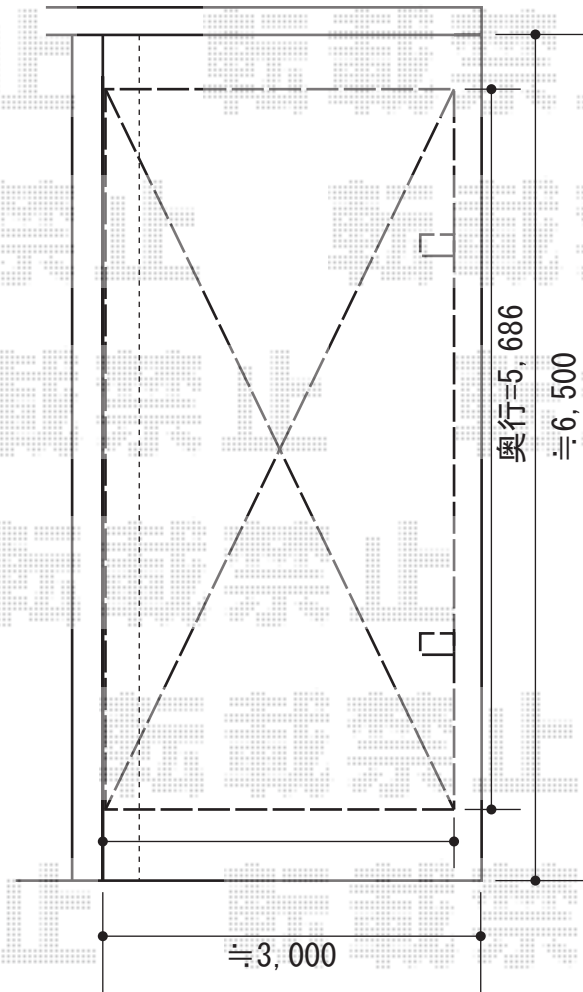

カーブポートシグマⅢ 積雪～30cm対応

※カーポートの設置位置は施工当日
お打ち合わせさせていただきます。

トステム カーブポートシグマⅢ 積雪～30cm対応

幅=2,701mm

奥行=5,686mm

色：オータムブラウン

屋根材：熱線吸収アクアポリカーボネート（ライトブルー）

柱仕様：ロング柱23仕様（有効高 約2,300mm）

現場状況や作図制限により概略図の内容と多少の違いが生じることがございます。
施工時は、現場優先とさせていただきますので、お立会い頂き、
最終のご指示のほど、何卒、宜しくお願い致します。

EX-SHOP
HTTP://WWW.EX-SHOP.NET

担当：越智

全ての著作権は、エクスショップに帰属します。当社とのお取引目的外の使用・複製・転載禁止となっております。