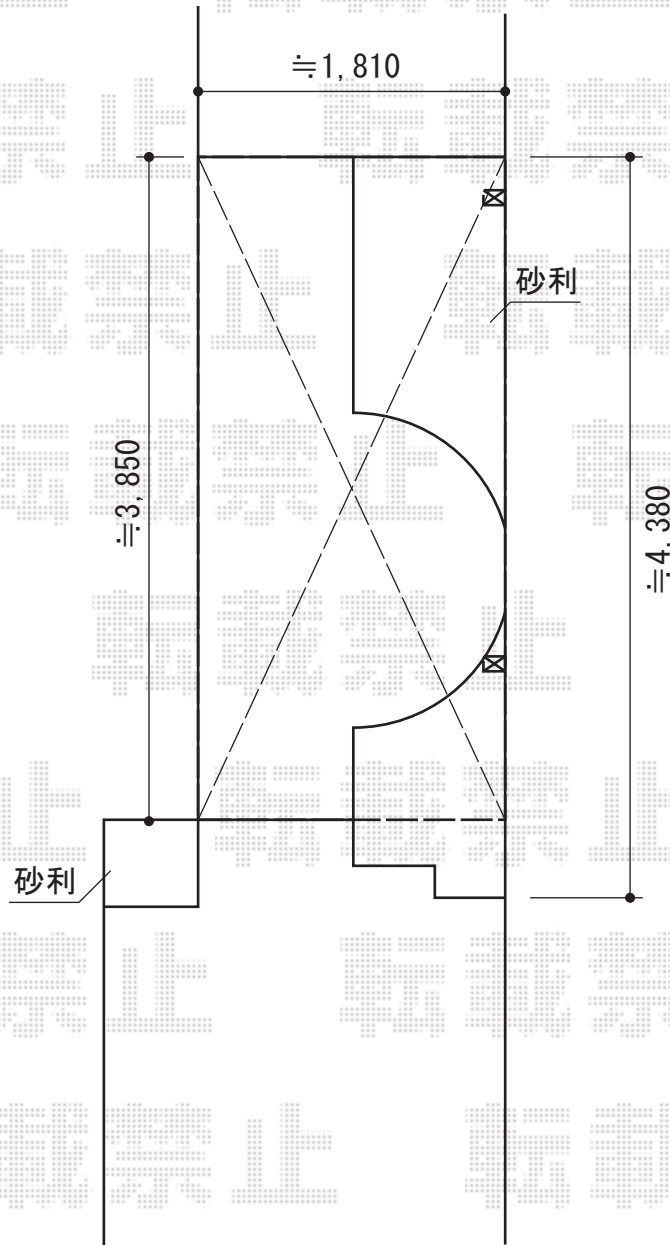

キューブポート ミニ 積雪～20cm対応

TOEX キューブポート ミニ 積雪～20cm対応
幅=1,807mm
奥行=4,994mm
色：シャイングレー
屋根材：ポリカーボネート（ライトブラウン）
柱仕様：標準柱仕様（有効高 約2,236mm）
屋根材ホルダー：29型用
着脱式サポートS：ロング柱25用×2セット
輪止め：29型用
雨樋ネット：29型用（ブラック）
色：シャイングレー

現場状況や作図制限により概略図の内容と多少の違いが生じることがございます。
施工時は、現場優先とさせていただきますので、お立会い頂き、
最終のご指示のほど、何卒、宜しくお願い致します。