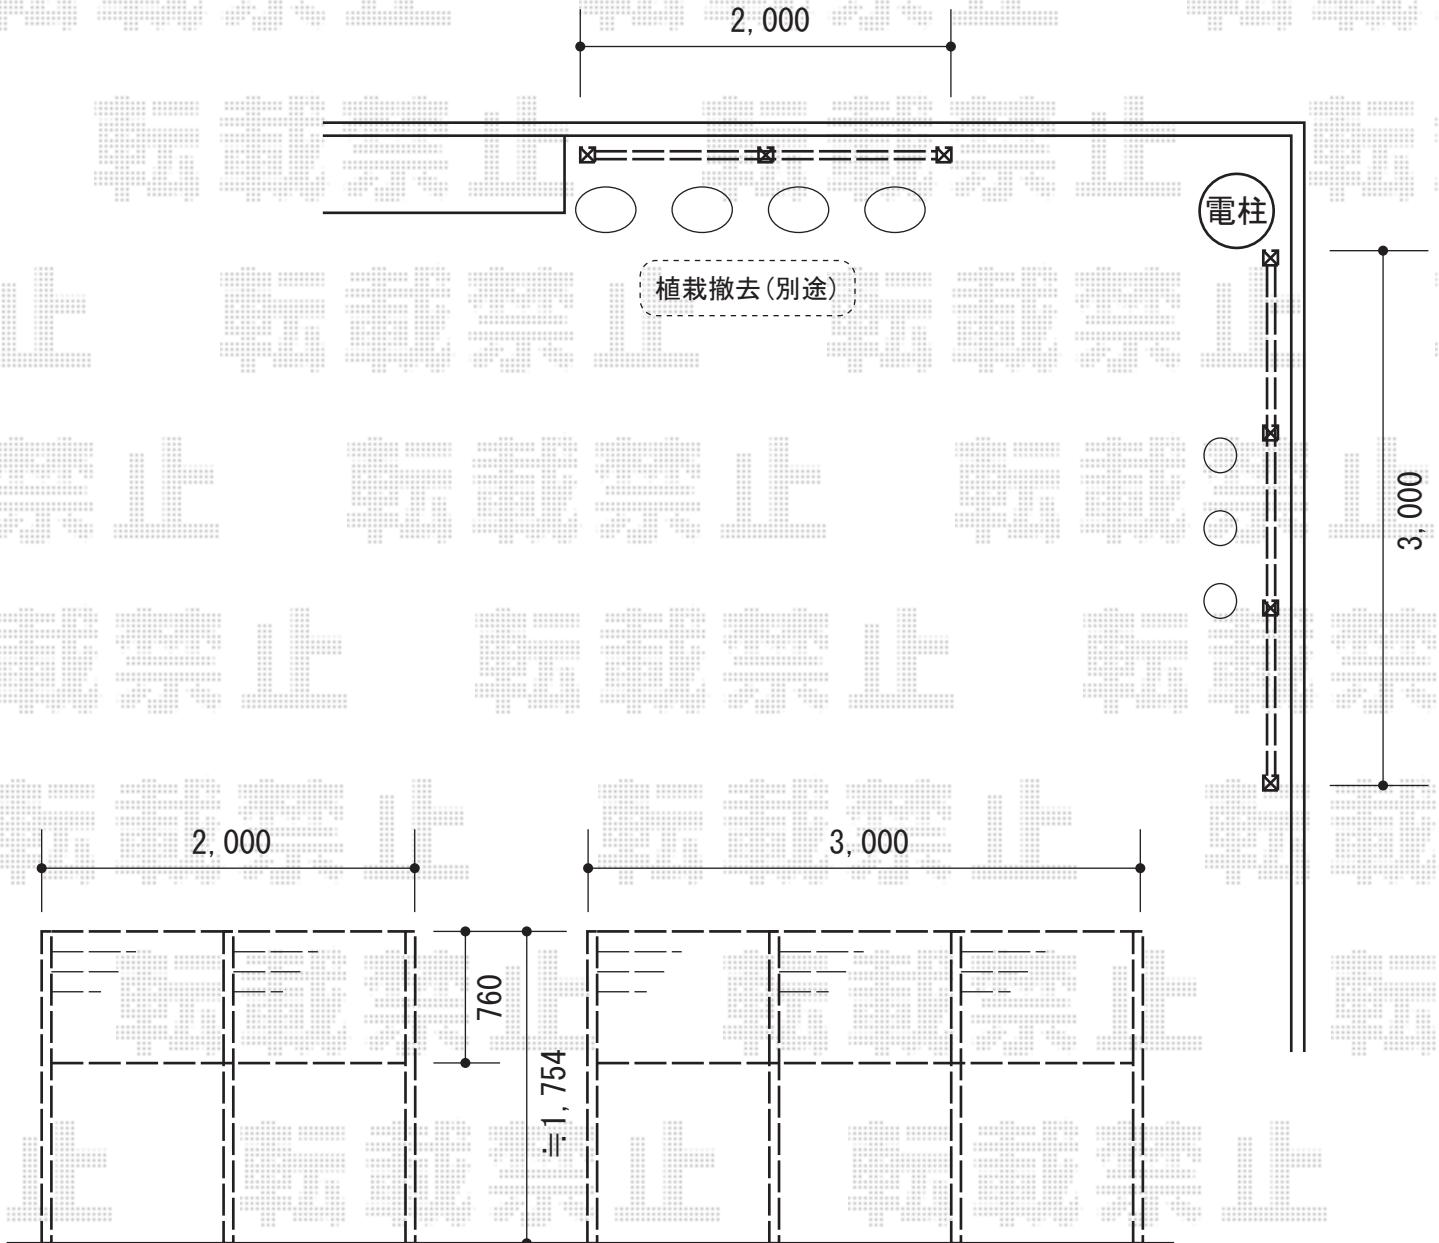

サニープリースフェンスM型 間仕切りタイプ

TOEX サニープリースフェンスM型 間仕切りタイプ
 本体1枚 (W×H) = (1,000mm×800mm) × 5枚
 主柱 : T-18×3本
 端柱 : T-18×4本
 部品セット : 主柱用×3・端柱用×2
 色 : シャイングレー+イタリアンウォールナット

現場状況や作図制限により概略図の内容と多少の違いが生じることがございます。
 施工時は、現場優先とさせて頂きたく思いますので、お立会い頂き、
 最終のご指示のほど、何卒、宜しくお願い致します。