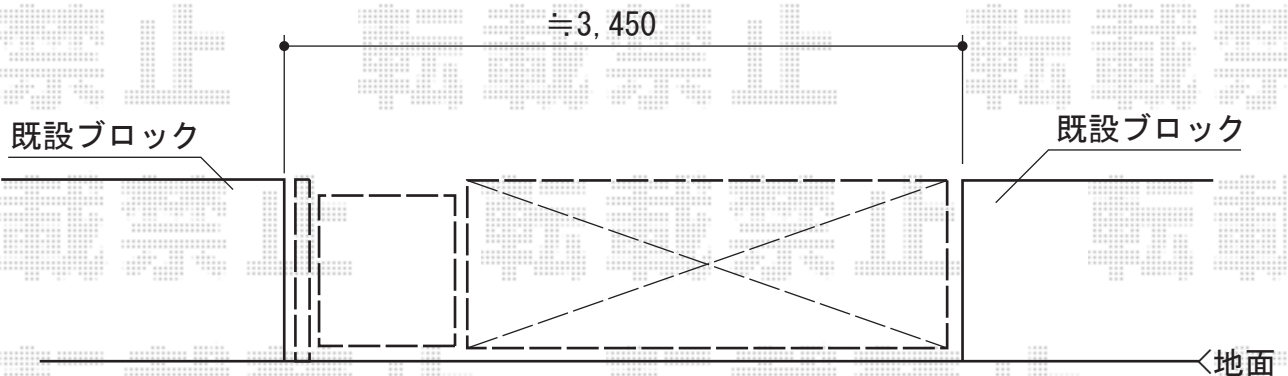

# オーバードアR1型 電動式 ソーラー仕様

TOEX オーバードアR1型 電動式 ソーラー仕様  
本体 (W×H) = (2,650×1,000mm)  
色 : アイボリーホワイト  
柱仕様 : 標準柱仕様 (有効高 約1,850mm)  
駆動 : 外観左駆動・電動式  
ソーラー仕様・1モーター仕様

TOEX 開戸セット 1型  
扉1枚 (W×H) = (700×1,000mm)  
色 : アイボリーホワイト  
開き : 内開き