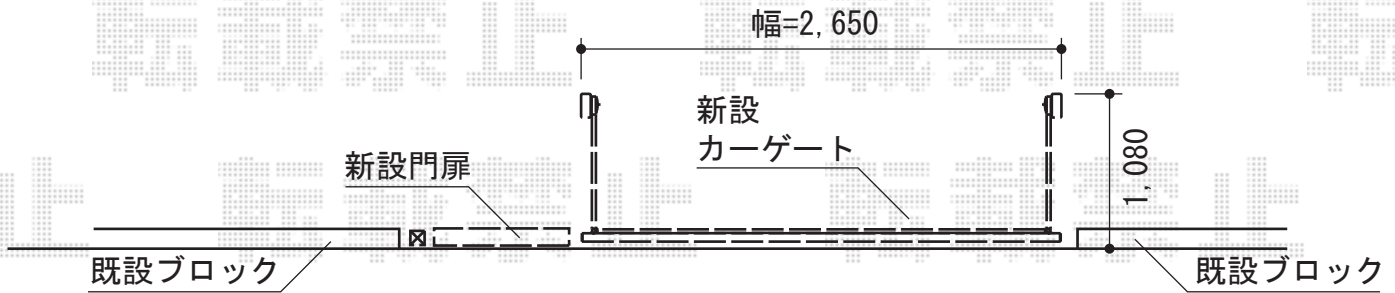

# オーバードアR1型 電動式 ソーラー仕様

TOEX オーバードアR1型 電動式 ソーラー仕様  
本体 (W×H) = (2,650×1,000mm)  
色 : アイボリーホワイト  
柱仕様 : 標準柱仕様 (有効高 約1,850mm)  
駆動 : 外観左駆動・電動式  
ソーラー仕様・1モーター仕様

TOEX 開戸セット 1型  
扉1枚 (W×H) = (700×1,000mm)  
色 : アイボリーホワイト  
開き : 内開き