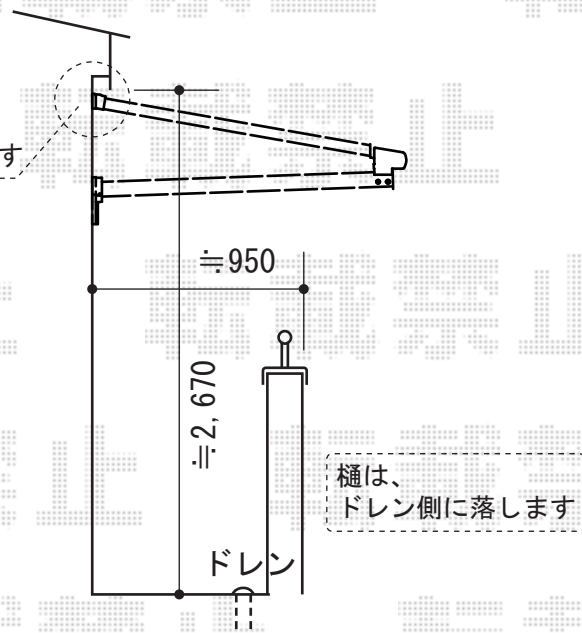

VECTER TERRACE F型 ルーフタイプ 単体 積雪~20cm対応

境界線

破風すぐ下に
取付け致します

YKK AP ヴェクターテラス F型 ルーフタイプ 単体 積雪~20cm対応
 間口=関東間2間 (方丈3,640mm 屋根幅3,715mm)
 出幅=4尺 (1,170mm)
 色: ピュアシルバー
 屋根材: ポリカーボネート (トーマイマット/すりガラス調)
 柱仕様: 柱なし (ルーフタイプ)
 施工方法: 下止め
 オプション: 雪よけネット (L2,000×2)