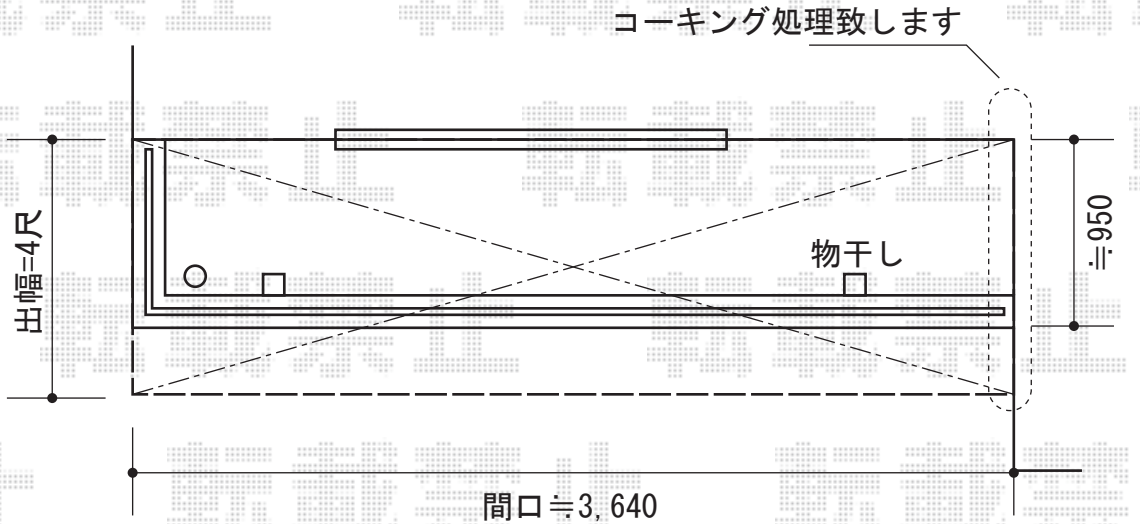

VECTER TERRACE F型 ルーフタイプ 単体 積雪~20cm対応

境界線

破風すぐ下に
取付け致します

YKK AP ヴェクターテラス F型 ルーフタイプ 単体 積雪~20cm対応
 間口=関東間2間 (方丈3,640mm 屋根幅3,715mm)
 出幅=4尺 (1,170mm)
 色: ピュアシルバー
 屋根材: ポリカーボネート (トーマイマット/すりガラス調)
 柱仕様: 柱なし (ルーフタイプ)
 施工方法: 下止め
 オプション: 雪よけネット (L2,000×2)