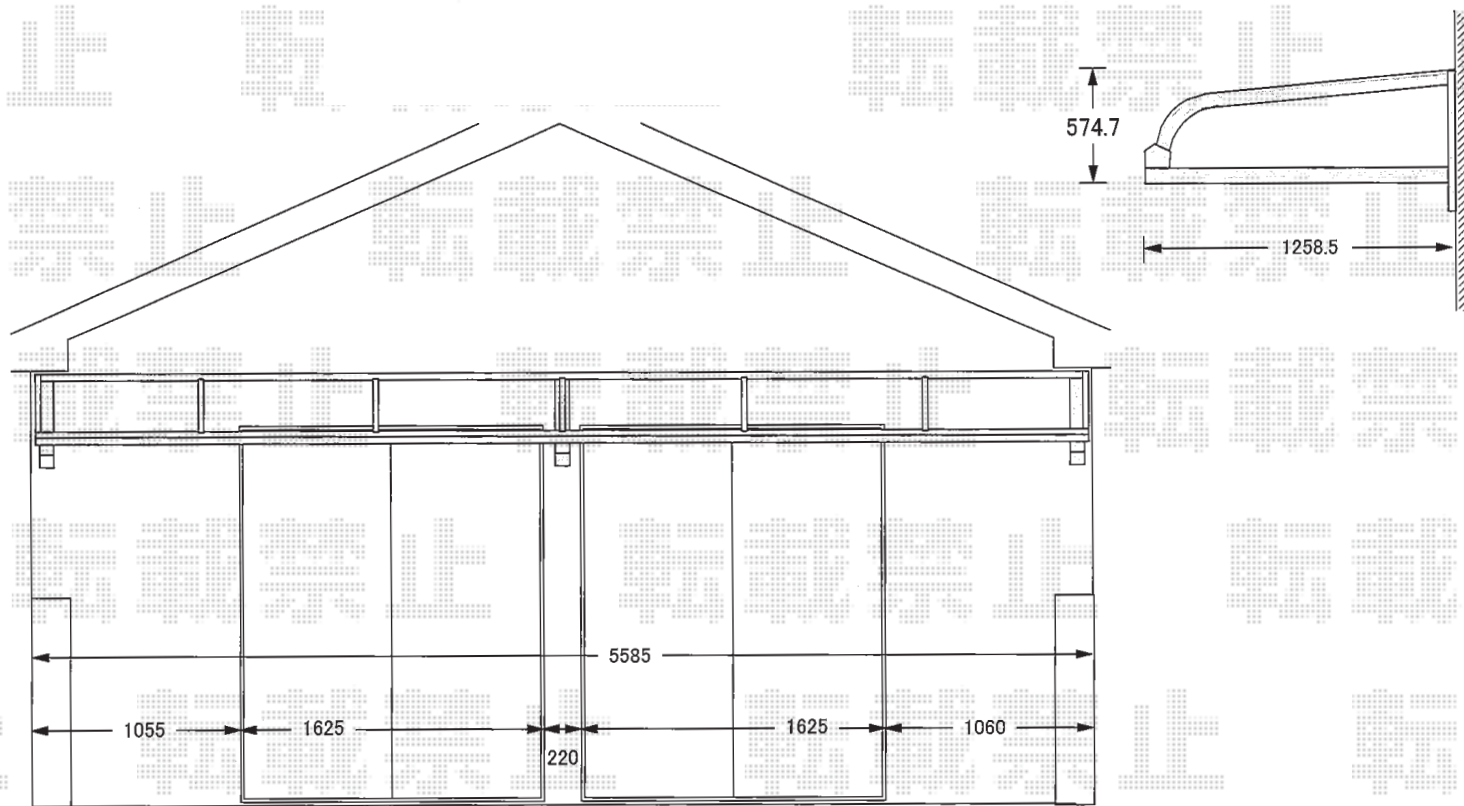

ヴェクターテラス R型 ルーフタイプ 連棟 積雪～20cm対応

YKK AP ヴェクターテラス R型 ルーフタイプ 連棟 積雪～20cm対応
間口=関東間3間<1間+2間> (方杖5,460mm 屋根幅5,535mm)
出幅=4尺 (1,170mm)
色: プラチナステン
屋根材: ポリカーボネート (トーマイマツト)
柱仕様: 持ち出しタイプ (柱無し)
施工方法: 下止め

現場状況や作図制限により概略図の内容と多少の違いが生じることがございます。
施工時は、現場優先とさせて頂きたく思いますので、お立会い頂き、
最終のご指示のほど、何卒、宜しくお願い致します。