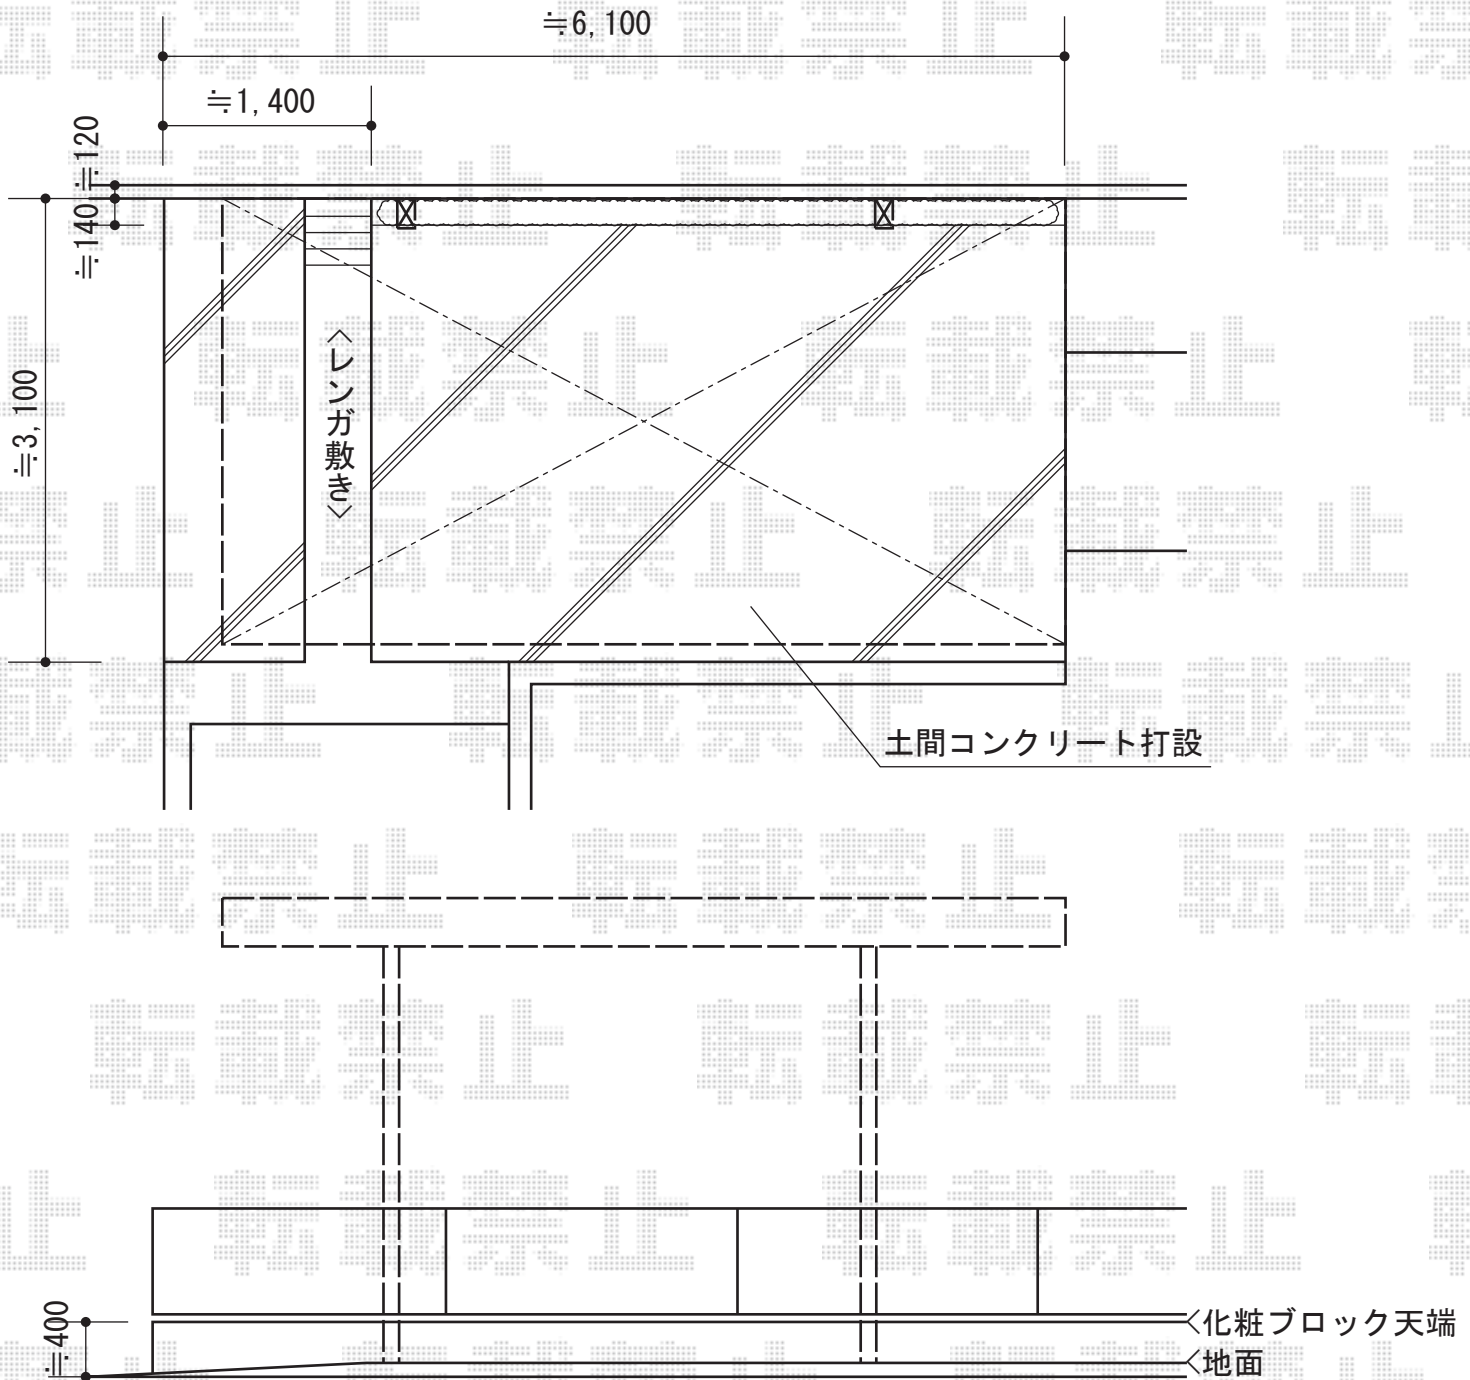

アーキフィット 積雪～20cm対応

TOEX アーキフィット 積雪～20cm対応
幅=2,998mm
奥行=5,726mm
色：オータムブラウン
屋根材：熱線吸収アクアシャイン
ポリカーボネート（クリアブルー-S）
柱仕様：ロング柱25仕様（有効高 約2,500mm）

現場状況や作図制限により概略図の内容と多少の違いが生じることがございます。
施工時は、現場優先とさせて頂きたく思いますので、お立会い頂き、
最終のご指示のほど、何卒、宜しくお願い致します。