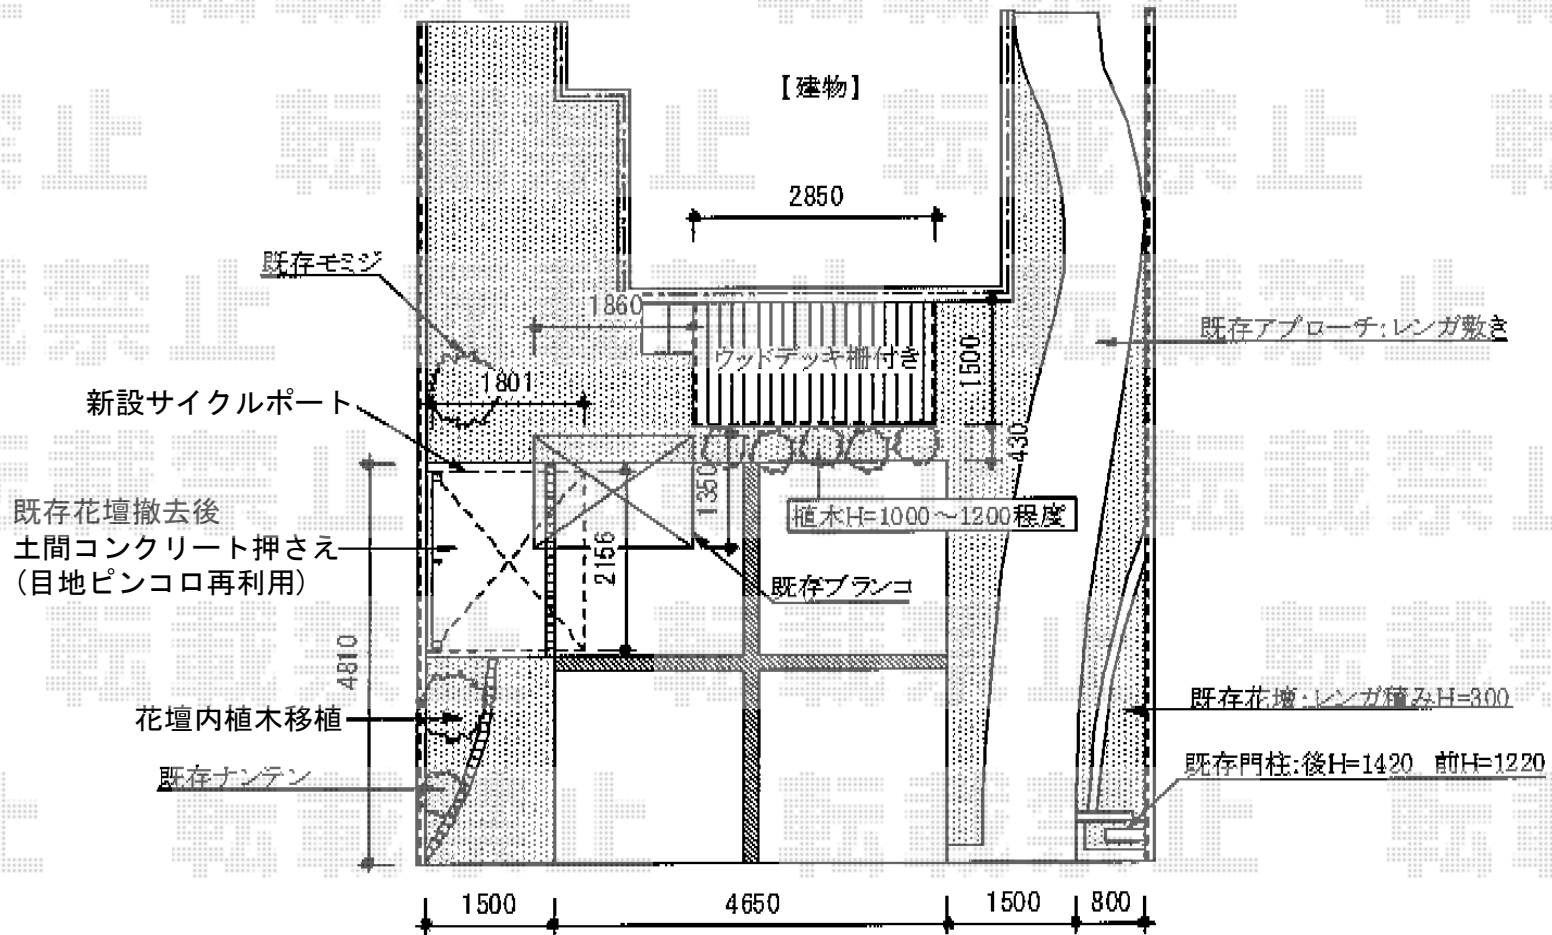

カーブパークシグマIII 1面囲いタイプ

トステム カーブパークシグマIII 1面囲いタイプ
 幅=2,156mm
 奥行=1,801mm
 色：オータムブラウン
 屋根材：ポリカーボネート（ブラウン）
 柱仕様：標準柱仕様（有効高 約1,800mm）

現場状況や作図制限により概略図の内容と多少の違いが生じることがございます。
 施工時は、現場優先とさせていただきますので、お立会い頂き、
 最終のご指示のほど、何卒、宜しくお願い致します。