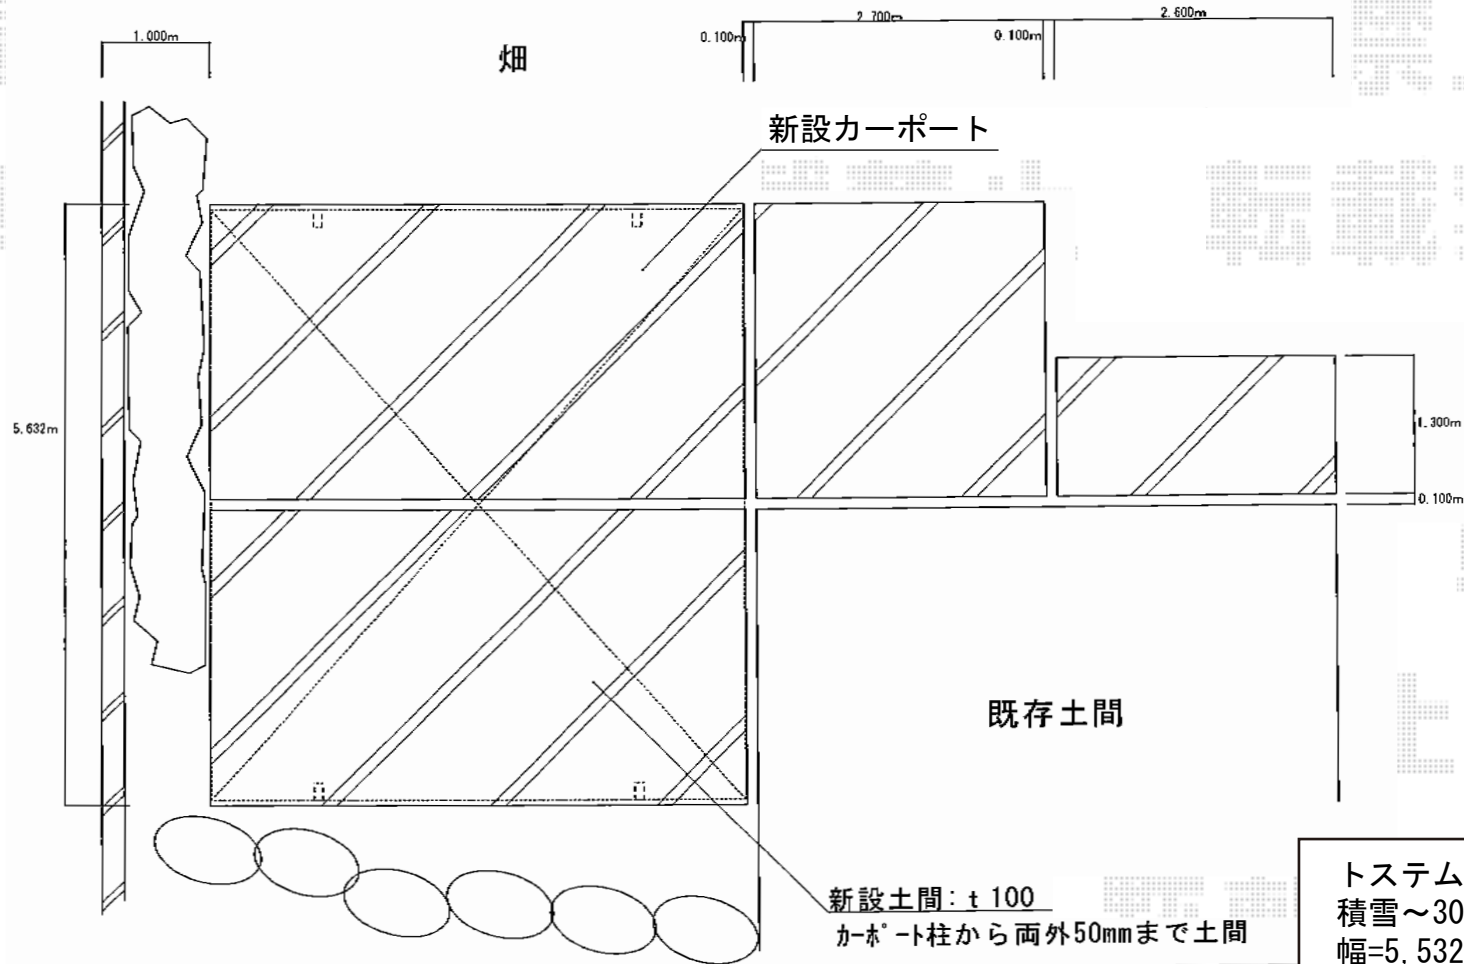

# エクスルーフ ワイド 積雪～30cm対応

トステム エクスルーフ ワイド  
積雪～30cm対応  
幅=5,532mm  
奥行=4,971mm  
色：シャイングレー  
屋根材：ガリレポリカ  
(クリアマット/すりガラス調)  
柱仕様：ロング柱24仕様 (有効高 約2,400mm)

現場状況や作図制限により概略図の内容と多少の違いが生じることがございます。  
施工時は、現場優先とさせて頂きたく思いますので、お立会い頂き、  
最終のご指示のほど、何卒、宜しくお願い致します。