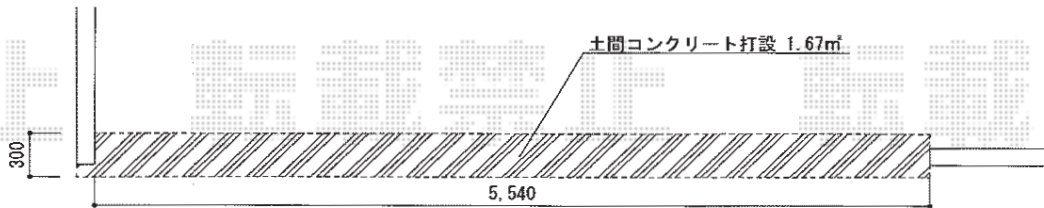

レイオス4型 ノンレール 片開き

※土間打ち工事はなしに変更させて頂きました

YKK AP レイオス4型 ノンレール 片開き
開口幅=5,707mm
全幅=5,807mm
たたみ幅=797mm
高さ=(柱:1,070mm/扉:1,050mm)
色:ブラウン
キャスター数:4
落棒数:4

現場状況や作図制限により概略図の内容と多少の違いが生じることがございます。
施工時は、現場優先とさせて頂きたく思いますので、お立会い頂き、
最終のご指示のほど、何卒、宜しくお願い致します。