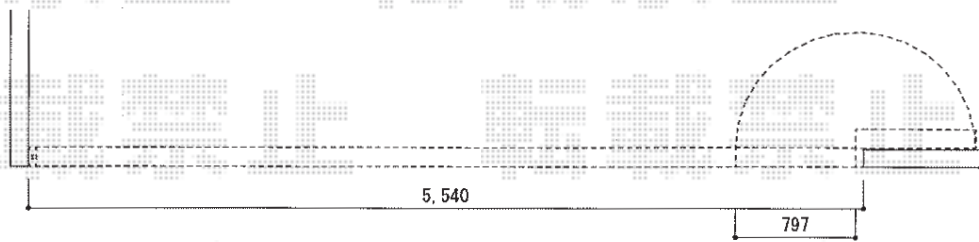

レイオス4型 ノンレール 片開き

※土間打ち工事はなしに変更させて頂きました

YKK AP レイオス4型 ノンレール 片開き
開口幅=5,707mm
全幅=5,807mm
たたみ幅=797mm
高さ=(柱:1,070mm/扉:1,050mm)
色:ブラウン
キャスター数:4
落棒数:4

現場状況や作図制限により概略図の内容と多少の違いが生じることがございます。
施工時は、現場優先とさせて頂きたく思いますので、お立会い頂き、
最終のご指示のほど、何卒、宜しくお願い致します。