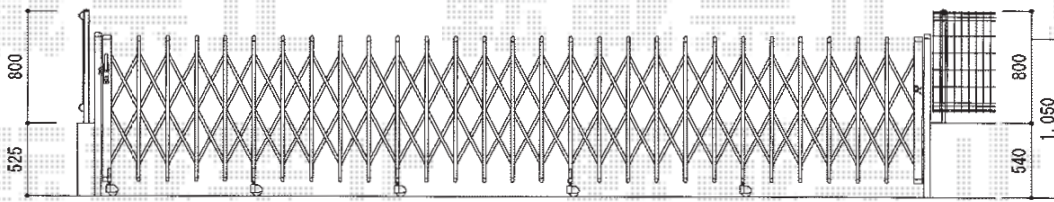

レイオス4型 ノンレール 片開き

※土間打ち工事はなしに変更させて頂きました

YKK AP レイオス4型 ノンレール 片開き
開口幅=5,707mm
全幅=5,807mm
たたみ幅=797mm
高さ=(柱:1,070mm/扉:1,050mm)
色:ブラウン
キャスター数:4
落棒数:4

現場状況や作図制限により概略図の内容と多少の違いが生じることがございます。
施工時は、現場優先とさせて頂きたく思いますので、お立会い頂き、
最終のご指示のほど、何卒、宜しくお願い致します。