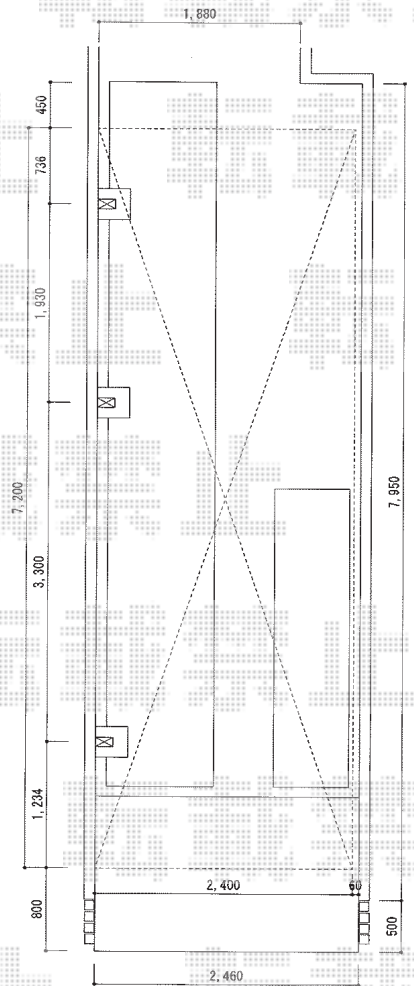

レイナポート 延長 積雪～20cm対応

YKK AP レイナポート 延長 積雪～20cm対応

幅=2,400mm

奥行=7,200mm

色：プラチナステン

屋根材：熱線遮断ポリカーボネート（アースブルーマット調）

柱仕様：ハイルーフ仕様（有効高 約2,355mm）

現場状況や作図制限により概略図の内容と多少の違いが生じることがございます。
施工時は、現場優先とさせていただきますので、お立会い頂き、
最終のご指示のほど、何卒、宜しくお願い致します。