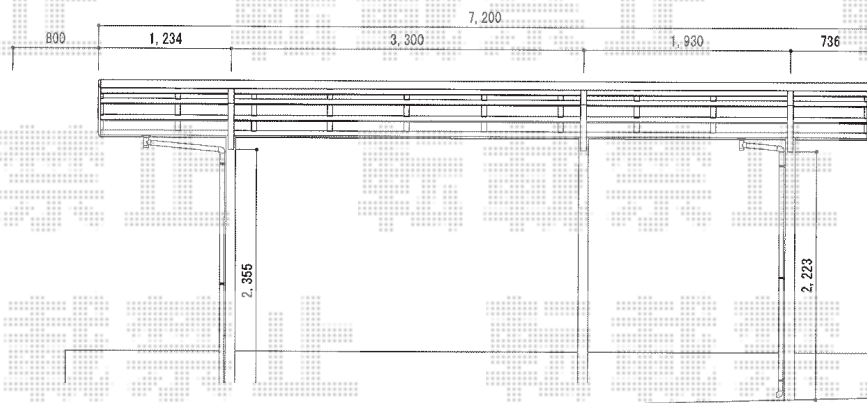

レイナポート 延長 積雪～20cm対応

YKK AP レイナポート 延長 積雪～20cm対応

幅=2,400mm

奥行=7,200mm

色：プラチナステン

屋根材：熱線遮断ポリカーボネート（アースブルーマット調）

柱仕様：ハイルーフ仕様（有効高 約2,355mm）

現場状況や作図制限により概略図の内容と多少の違いが生じることがございます。
施工時は、現場優先とさせていただきますので、お立会い頂き、
最終のご指示のほど、何卒、宜しくお願い致します。