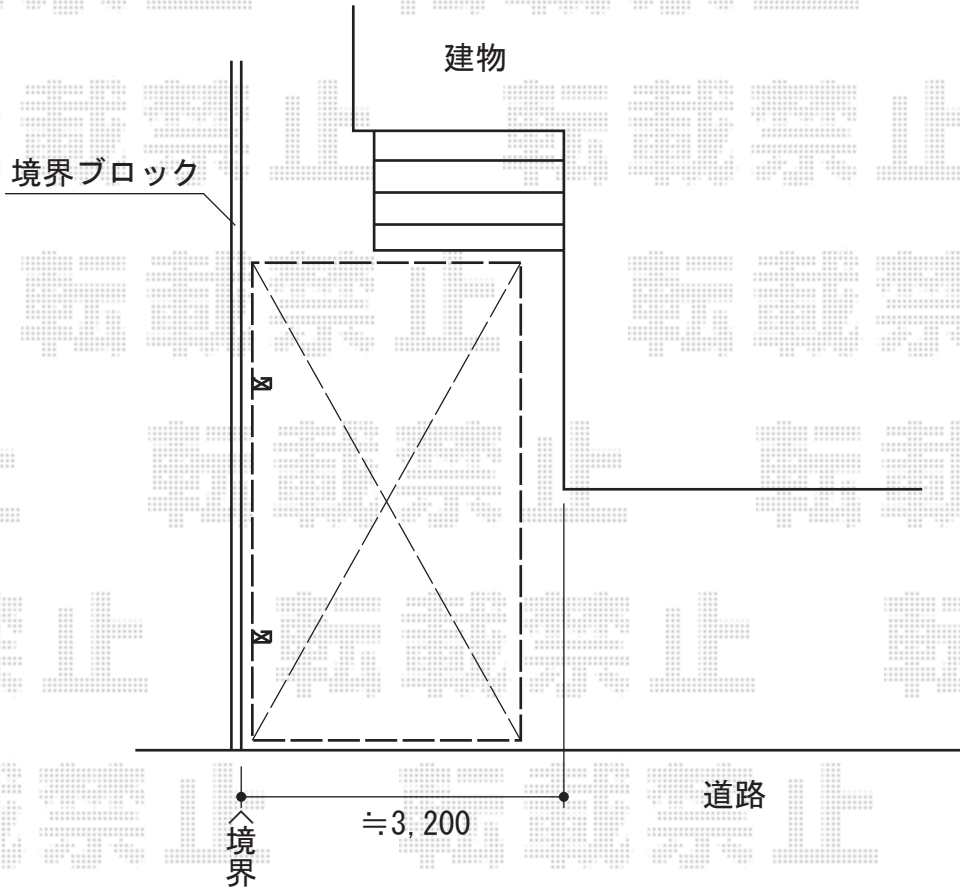

# テールポートシグマIII 積雪～30cm対応

トステム テールポートシグマIII 積雪～30cm対応  
幅=2,700mm  
奥行=4,980mm  
色：オータムブラウン  
屋根材：ポリカーボネート（ブルースモーク）  
柱仕様：ロング柱23仕様（有効高 約2,300mm）

トステム サイドパネルH1000  
色：オータムブラウン  
パネル材：ガリレポリカ（クリアマット/すりガラス調）

トステム 着脱式サポート（2本）  
色：オータムブラウン

現場状況や作図制限により概略図の内容と多少の違いが生じることがございます。  
施工時は、現場優先とさせていただきますので、お立会い頂き、  
最終のご指示のほど、何卒、宜しくお願い致します。

EX-SHOP  
HTTP://WWW.EX-SHOP.NET

担当：八浦