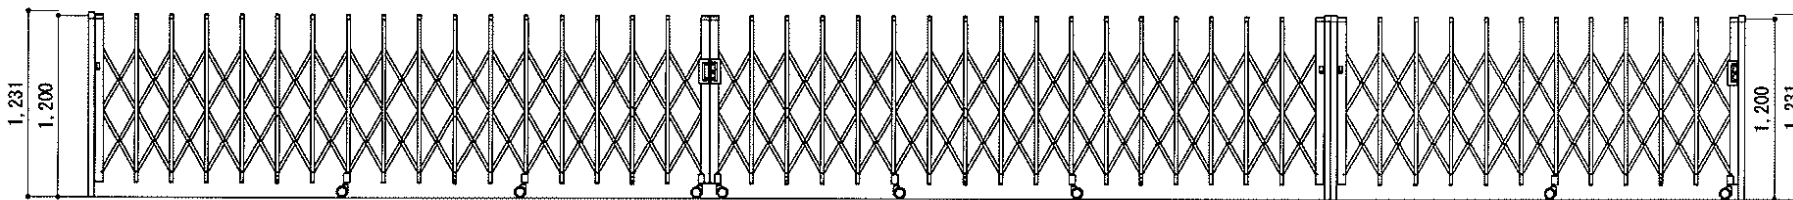

# カーゲート

Value Select トリップゲート  
PB型 ノンレール 両開き  
開口幅=8,068mm  
全幅=8,168mm  
たたみ幅=453mm×2  
高さ=1,200mm  
色：ステンカラー  
キャスター数：6  
落棒数：4

Value Select トリップゲート  
PB型 ノンレール 片開き  
開口幅=2,343mm  
全幅=2,443mm  
たたみ幅=294mm  
高さ=1,200mm  
色：ステンカラー  
キャスター数：2  
落棒数：1