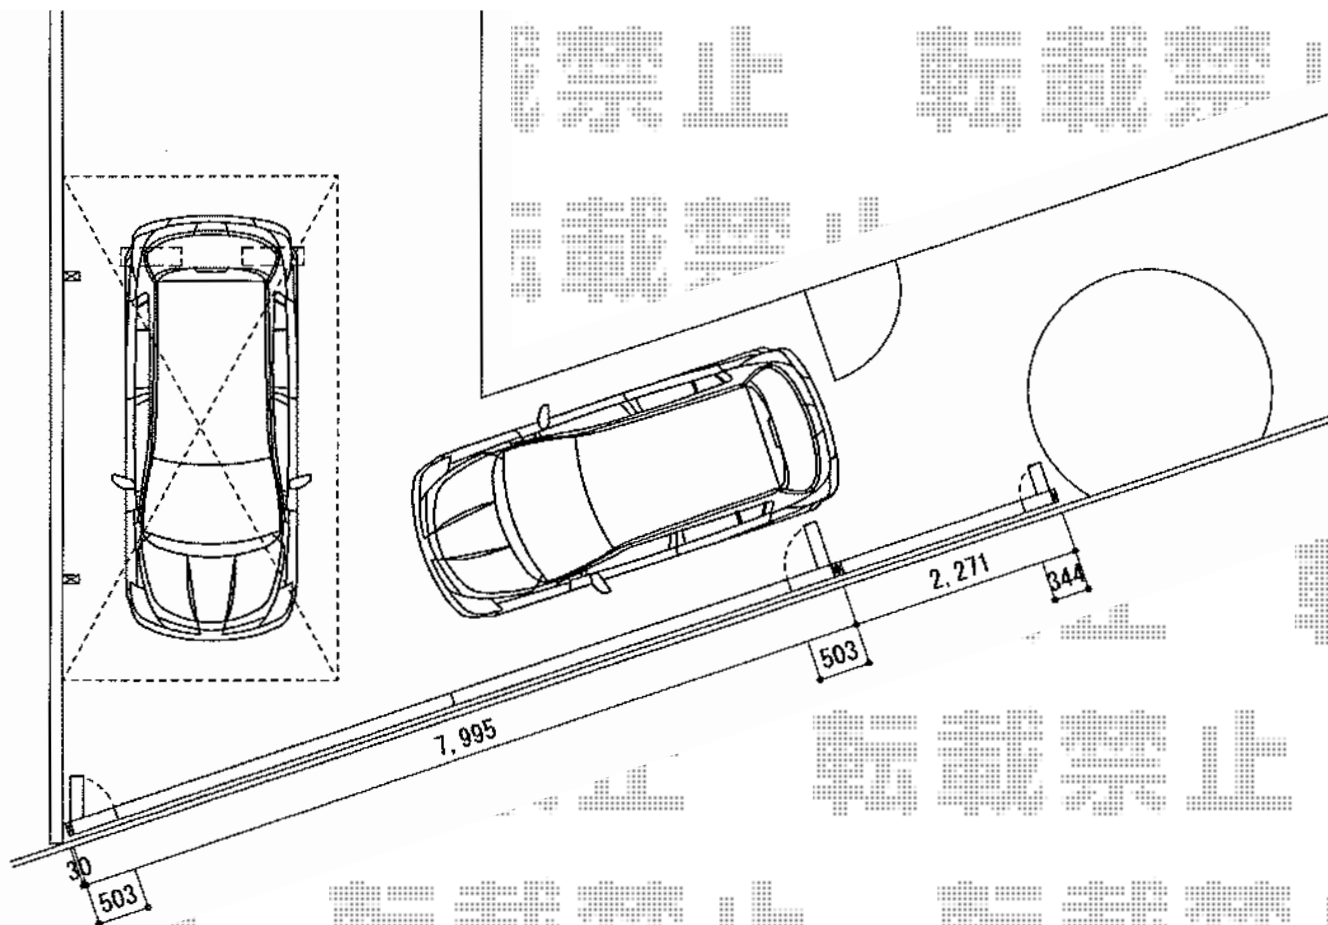

# カーゲート

Value Select トリップゲート  
PB型 ノンレール 両開き  
開口幅=8,068mm  
全幅=8,168mm  
たたみ幅=453mm×2  
高さ=1,200mm  
色：ステンカラー  
キャスター数：6  
落棒数：4

Value Select トリップゲート  
PB型 ノンレール 片開き  
開口幅=2,343mm  
全幅=2,443mm  
たたみ幅=294mm  
高さ=1,200mm  
色：ステンカラー  
キャスター数：2  
落棒数：1

現場状況や作図制限により概略図の内容と多少の違いが生じることがございます。  
施工時は、現場優先とさせて頂きたく思いますので、お立会い頂き、  
最終のご指示のほど、何卒、宜しくお願い致します。

EX-SHOP  
HTTP://WWW.EX-SHOP.NET

担当：八浦