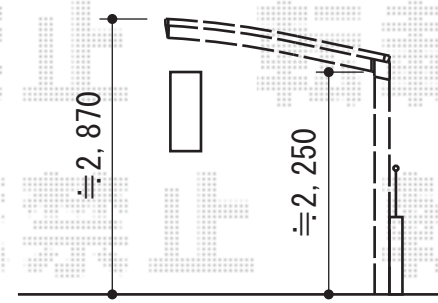

プレシオスポート 積雪～20cm対応

Value Select プレシオスポート 積雪～20cm対応
 幅=2,700mm
 奥行=5,052mm
 色：ノーブルステン
 屋根材：ポリカーボネート（スカイブルー）
 柱仕様：ハイルーフ仕様（有効高 約2,250mm）

Value Select プレシオスポート 積雪～20cm対応
 幅=2,700mm
 奥行=5,052mm
 色：ノーブルステン
 屋根材：ポリカーボネート（スカイブルー）
 柱仕様：ハイルーフ仕様（有効高 約2,250mm）