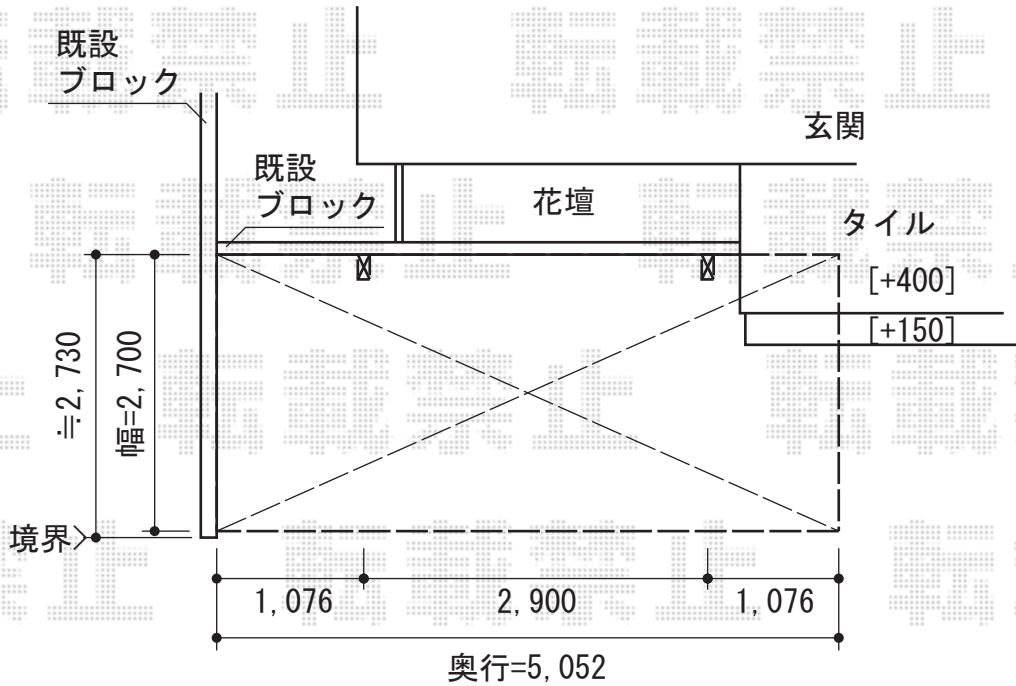

プレシオスポート 積雪～20cm対応

Value Select プレシオスポート 積雪～20cm対応
 幅=2,700mm
 奥行=5,052mm
 色：ノーブルステン
 屋根材：ポリカーボネート（スカイブルー）
 柱仕様：ハイルーフ仕様（有効高 約2,250mm）

Value Select プレシオスポート 積雪～20cm対応
 幅=2,700mm
 奥行=5,052mm
 色：ノーブルステン
 屋根材：ポリカーボネート（スカイブルー）
 柱仕様：ハイルーフ仕様（有効高 約2,250mm）