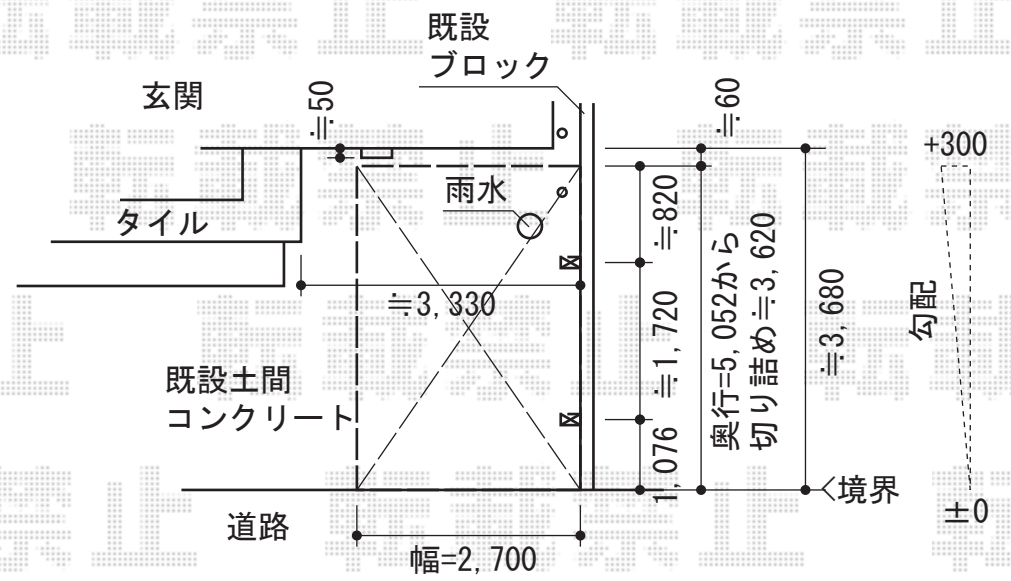

プレシオスポート 積雪～20cm対応

Value Select プレシオスポート 積雪～20cm対応
 幅=2,700mm
 奥行=5,052mm
 色：ノーブルステン
 屋根材：ポリカーボネート（スカイブルー）
 柱仕様：ハイルーフ仕様（有効高 約2,250mm）

Value Select プレシオスポート 積雪～20cm対応
 幅=2,700mm
 奥行=5,052mm
 色：ノーブルステン
 屋根材：ポリカーボネート（スカイブルー）
 柱仕様：ハイルーフ仕様（有効高 約2,250mm）