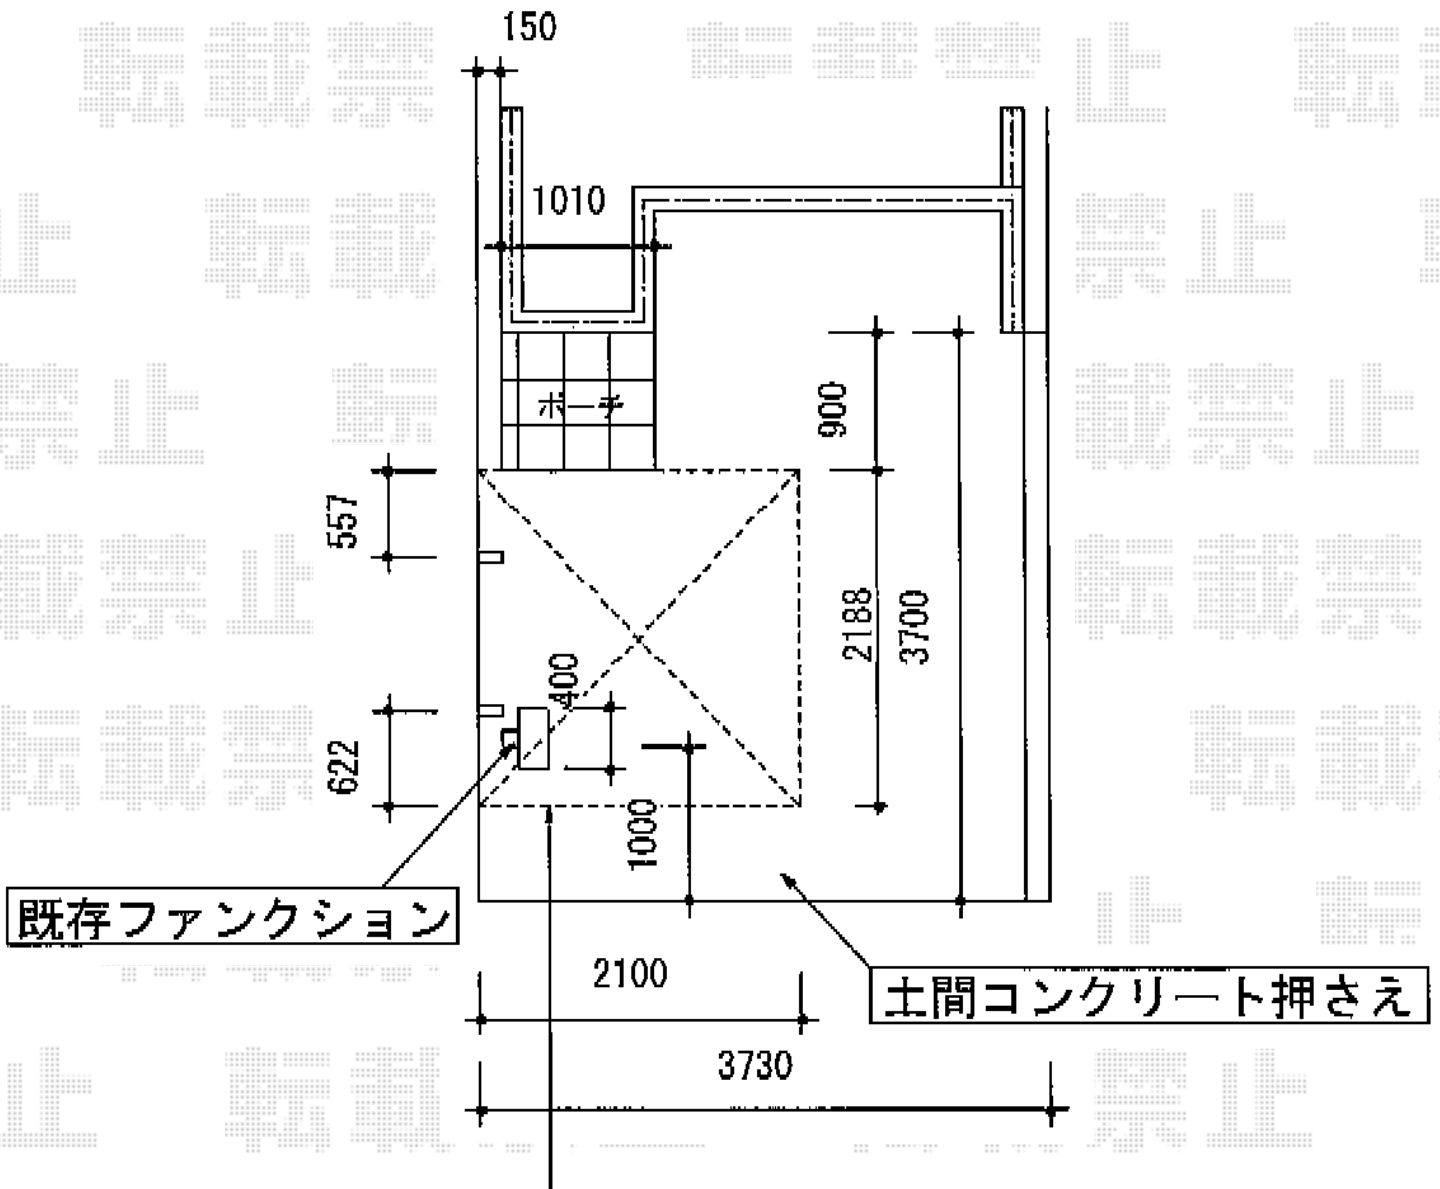

レイナポートミニ 積雪～20cm対応

YKK AP レイナポートミニ 積雪～20cm対応
幅=2,100mm
奥行=2,188mm
色：プラチナステン
屋根材：ポリカーボネート（トーマイマット/すりガラス調）
柱仕様：ハイルーフ仕様（有効高 約2,300mm）

現場状況や作図制限により概略図の内容と多少の違いが生じることがございます。
施工時は、現場優先とさせて頂きたく思いますので、お立会い頂き、
最終のご指示のほど、何卒、宜しくお願い致します。