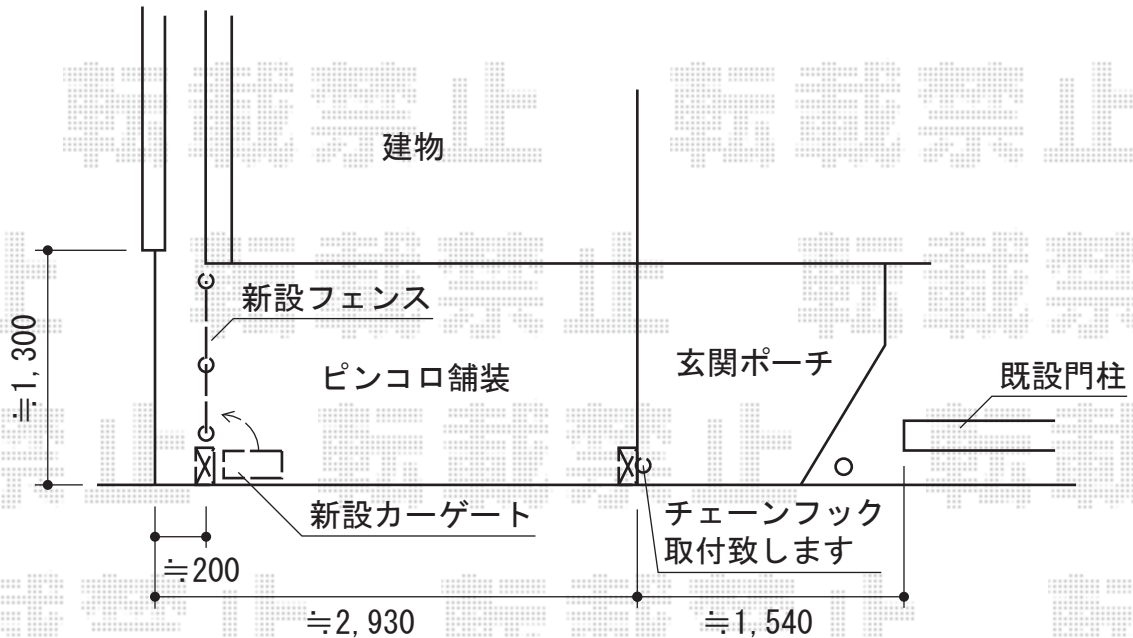

カーゲート・フェンス

Value Select トリップゲート
PA型 ノンレール 片開き
開口幅=2,626mm
全幅=2,726mm
たたみ幅=299mm
高さ=1,182mm
色：ステンカラー
キャスター数：2
落棒数：1

YKK AP イーネットフェンス1F型 自由柱タイプ
本体1枚 (W×H) = (1,990×1,200mm) ×1枚
アルミ自由柱：T120×2本
端部キャップ：20個入り×1セット
色：Tステン（柱：プラチナステン）

現場状況や作図制限により概略図の内容と多少の違いが生じることがございます。
施工時は、現場優先とさせていただきますので、お立会い頂き、
最終のご指示のほど、何卒、宜しくお願い致します。

EX-SHOP
HTTP://WWW.EX-SHOP.NET

担当：八浦