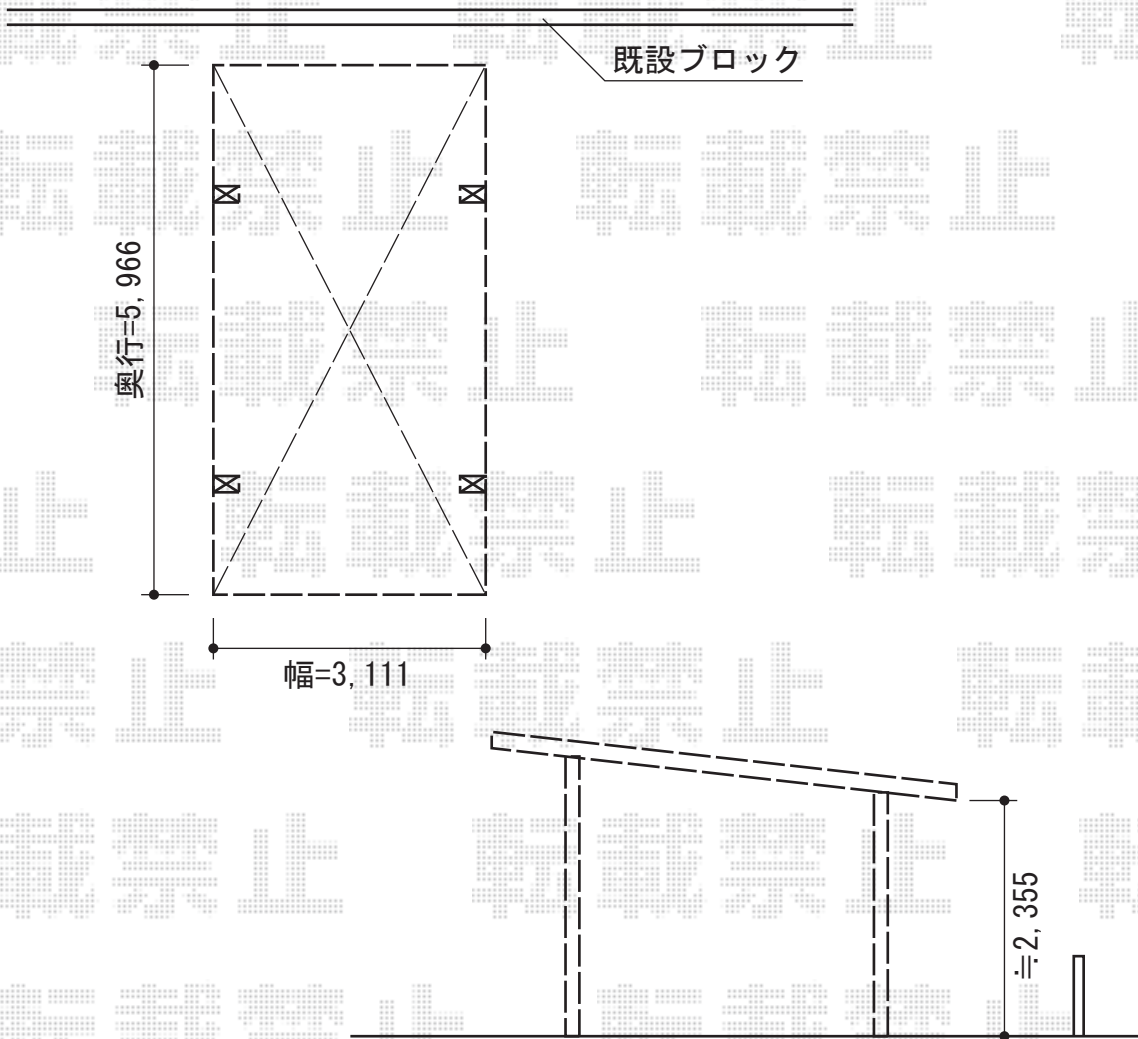

レイナワンポート 積雪～20cm対応

①YKK AP ジーポートneo Aタイプ 積雪～100cm対応

幅=3,111mm

奥行=5,966mm

色：ブラウン

屋根材：スチール折板（ペフ無・ブラウン）

柱仕様：角柱タイプ・4本・標準柱仕様（有効高 約2,355mm）

横材：無し

②YKK AP レオンポートneo 積雪～50cm対応

幅=3,111mm

奥行=5,966mm

色：ブラウン

屋根材：スチール折板（ペフ無・ブラウン）

柱仕様：角柱タイプ・4本・標準柱仕様（有効高 約2,355mm）

横材：無し

①・②YKK AP サイドパネル（波板タイプ） 片側 2本柱用

色：ブラウン

パネル材：ポリカーボネート（トーメイ波板）

現場状況や作図制限により概略図の内容と多少の違いが生じることがございます。
施工時は、現場優先とさせて頂きたく思いますので、お立会い頂き、
最終のご指示のほど、何卒、宜しくお願い致します。

EX-SHOP
HTTP://WWW.EX-SHOP.NET

担当：山田