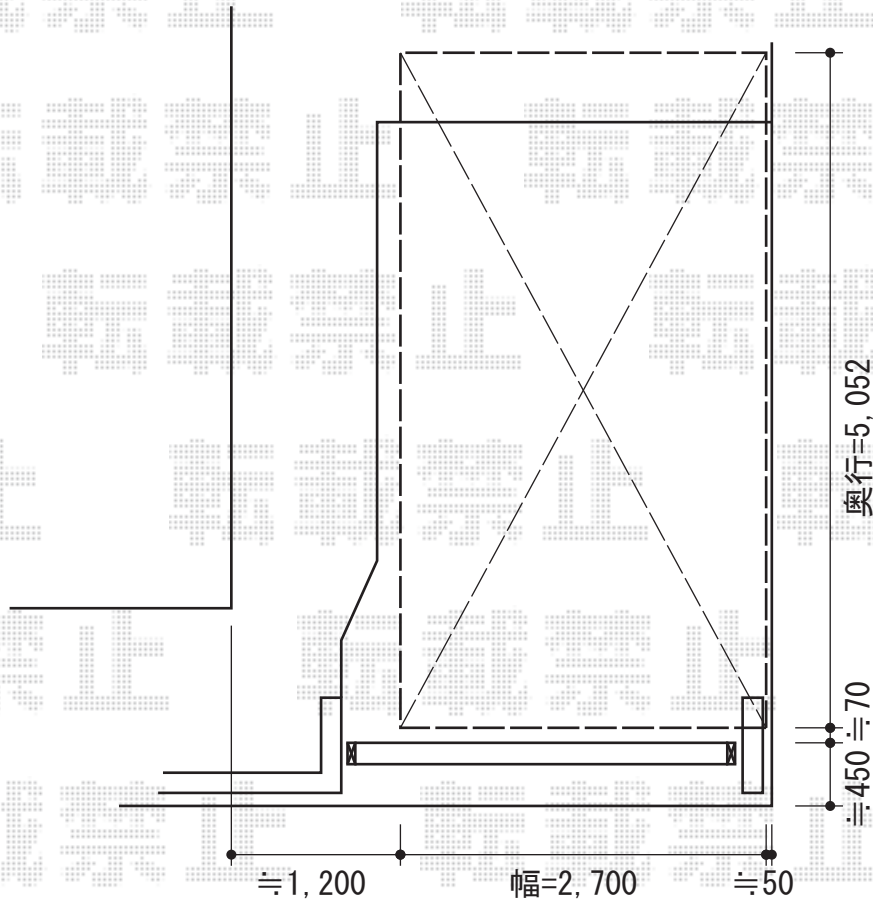

プレシオサポート 積雪～20cm対応

Value Select プレシオサポート 積雪～20cm対応

幅=2,700mm

奥行=5,052mm

色：ノーブルステン

屋根材：熱線遮断ポリカーボネート（スカイブルーマット調）

柱仕様：標準柱仕様（有効高 約1,800mm）

Value Select 収納式物干しセット2型 2本入り

色：ノーブルステン

現場状況や作図制限により概略図の内容と多少の違いが生じることがございます。
施工時は、現場優先とさせて頂きたく思いますので、お立会い頂き、
最終のご指示のほど、何卒、宜しくお願い致します。

EX-SHOP
HTTP://WWW.EX-SHOP.NET

担当：秋山