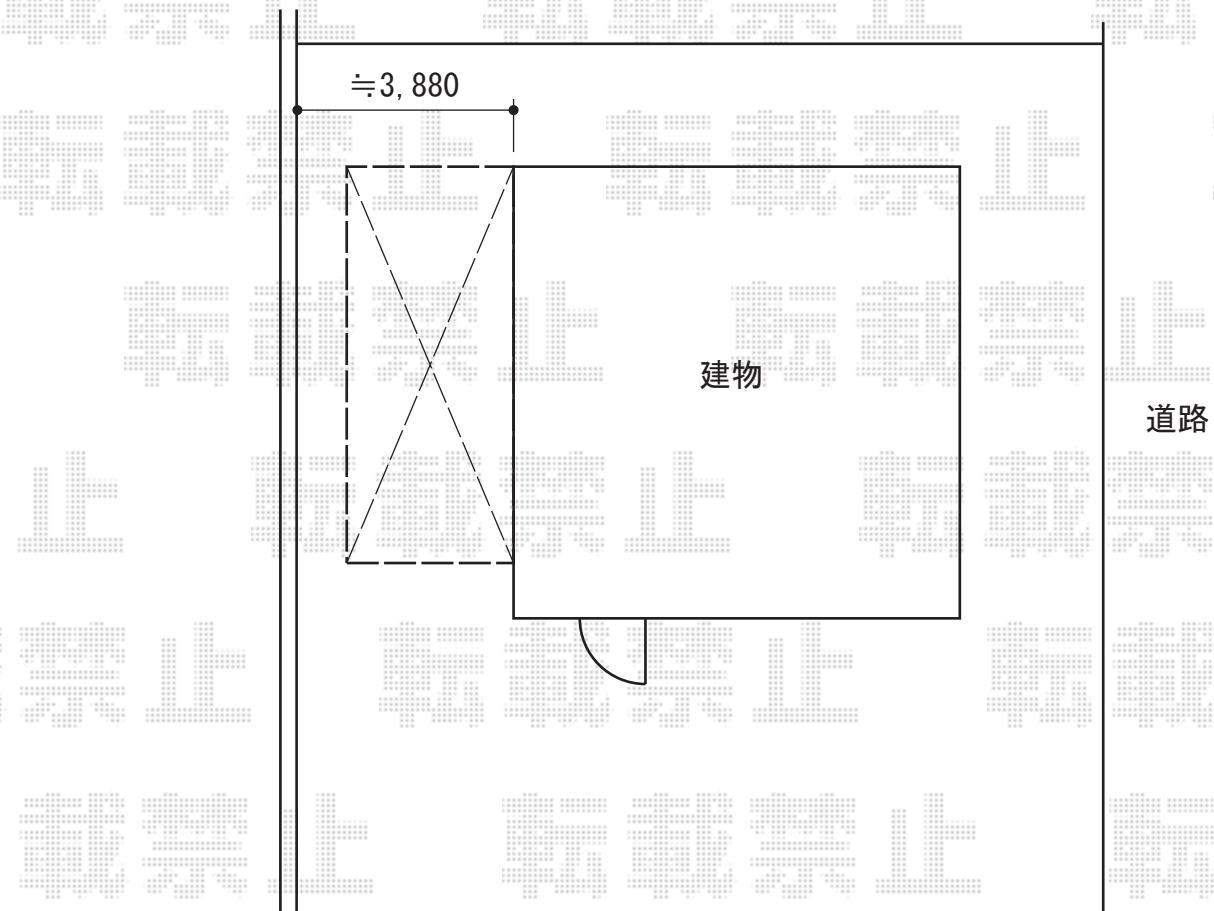

ルーフポートシグマIII 積雪～30cm対応

トステム ルーフポートシグマIII 積雪～30cm対応
幅=3,499mm
奥行=5,686mm
色：シャイングレー
屋根材：ポリカーボネート（ブルースモーク）
柱仕様：ロング柱23仕様（有効高 約2,300mm）

現場状況や作図制限により概略図の内容と多少の違いが生じることがございます。
施工時は、現場優先とさせて頂きたく思いますので、お立会い頂き、
最終のご指示のほど、何卒、宜しくお願い致します。