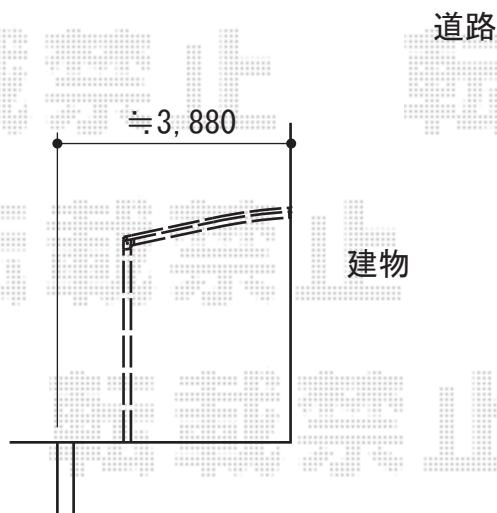

ルーフポートシグマIII 積雪～30cm対応

トステム ルーフポートシグマIII 積雪～30cm対応
幅=3,499mm
奥行=5,686mm
色：シャイングレー
屋根材：ポリカーボネート（ブルースモーク）
柱仕様：ロング柱23仕様（有効高 約2,300mm）

現場状況や作図制限により概略図の内容と多少の違いが生じることがございます。
施工時は、現場優先とさせて頂きたく思いますので、お立会い頂き、
最終のご指示のほど、何卒、宜しくお願い致します。