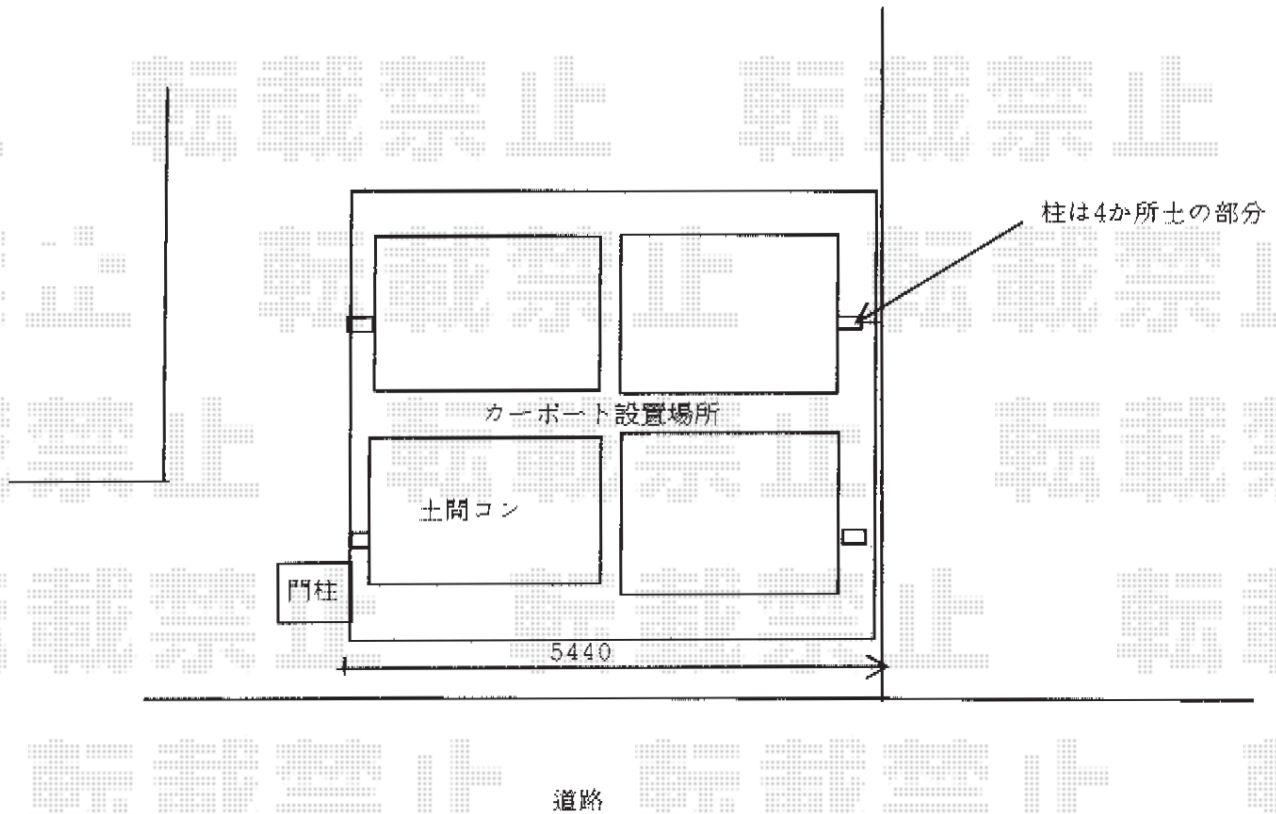

カーブポートシグマIII ワイド 積雪～30cm対応

トステム カーブポートシグマIII ワイド
積雪～30cm対応
幅=5,443mm
奥行=5,686mm
色：オータムブラウン
屋根材：熱線吸収アクアポリカーボネート
(ライトブルー)
柱仕様：ロング柱23仕様 (有効高 約2,300mm)

現場状況や作図制限により概略図の内容と多少の違いが生じることがございます。
施工時は、現場優先とさせて頂きたく思いますので、お立会い頂き、
最終のご指示のほど、何卒、宜しくお願い致します。