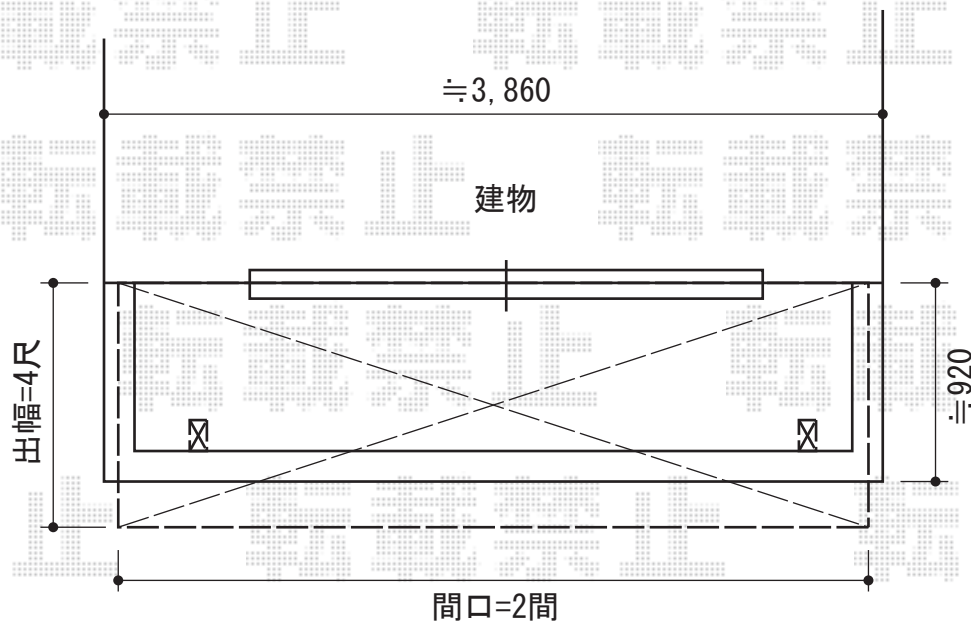

ライザーテラスII R型 屋根タイプ 単体 積雪～20cm対応

トステム ライザーテラスII R型 屋根タイプ 単体 積雪～20cm対応
間口=関東間2.0間 (柱芯々3,440mm 屋根幅3,660mm)
出幅=4尺 (1,185mm)
色：シャイングレー
屋根材：ポリカーボネート (ブルースモーク)
柱仕様：柱奥行移動タイプ (柱2本)
施工方法：下止め

現場状況や作図制限により概略図の内容と多少の違いが生じることがございます。
施工時は、現場優先とさせて頂きたく思いますので、お立会い頂き、
最終のご指示のほど、何卒、宜しくお願い致します。